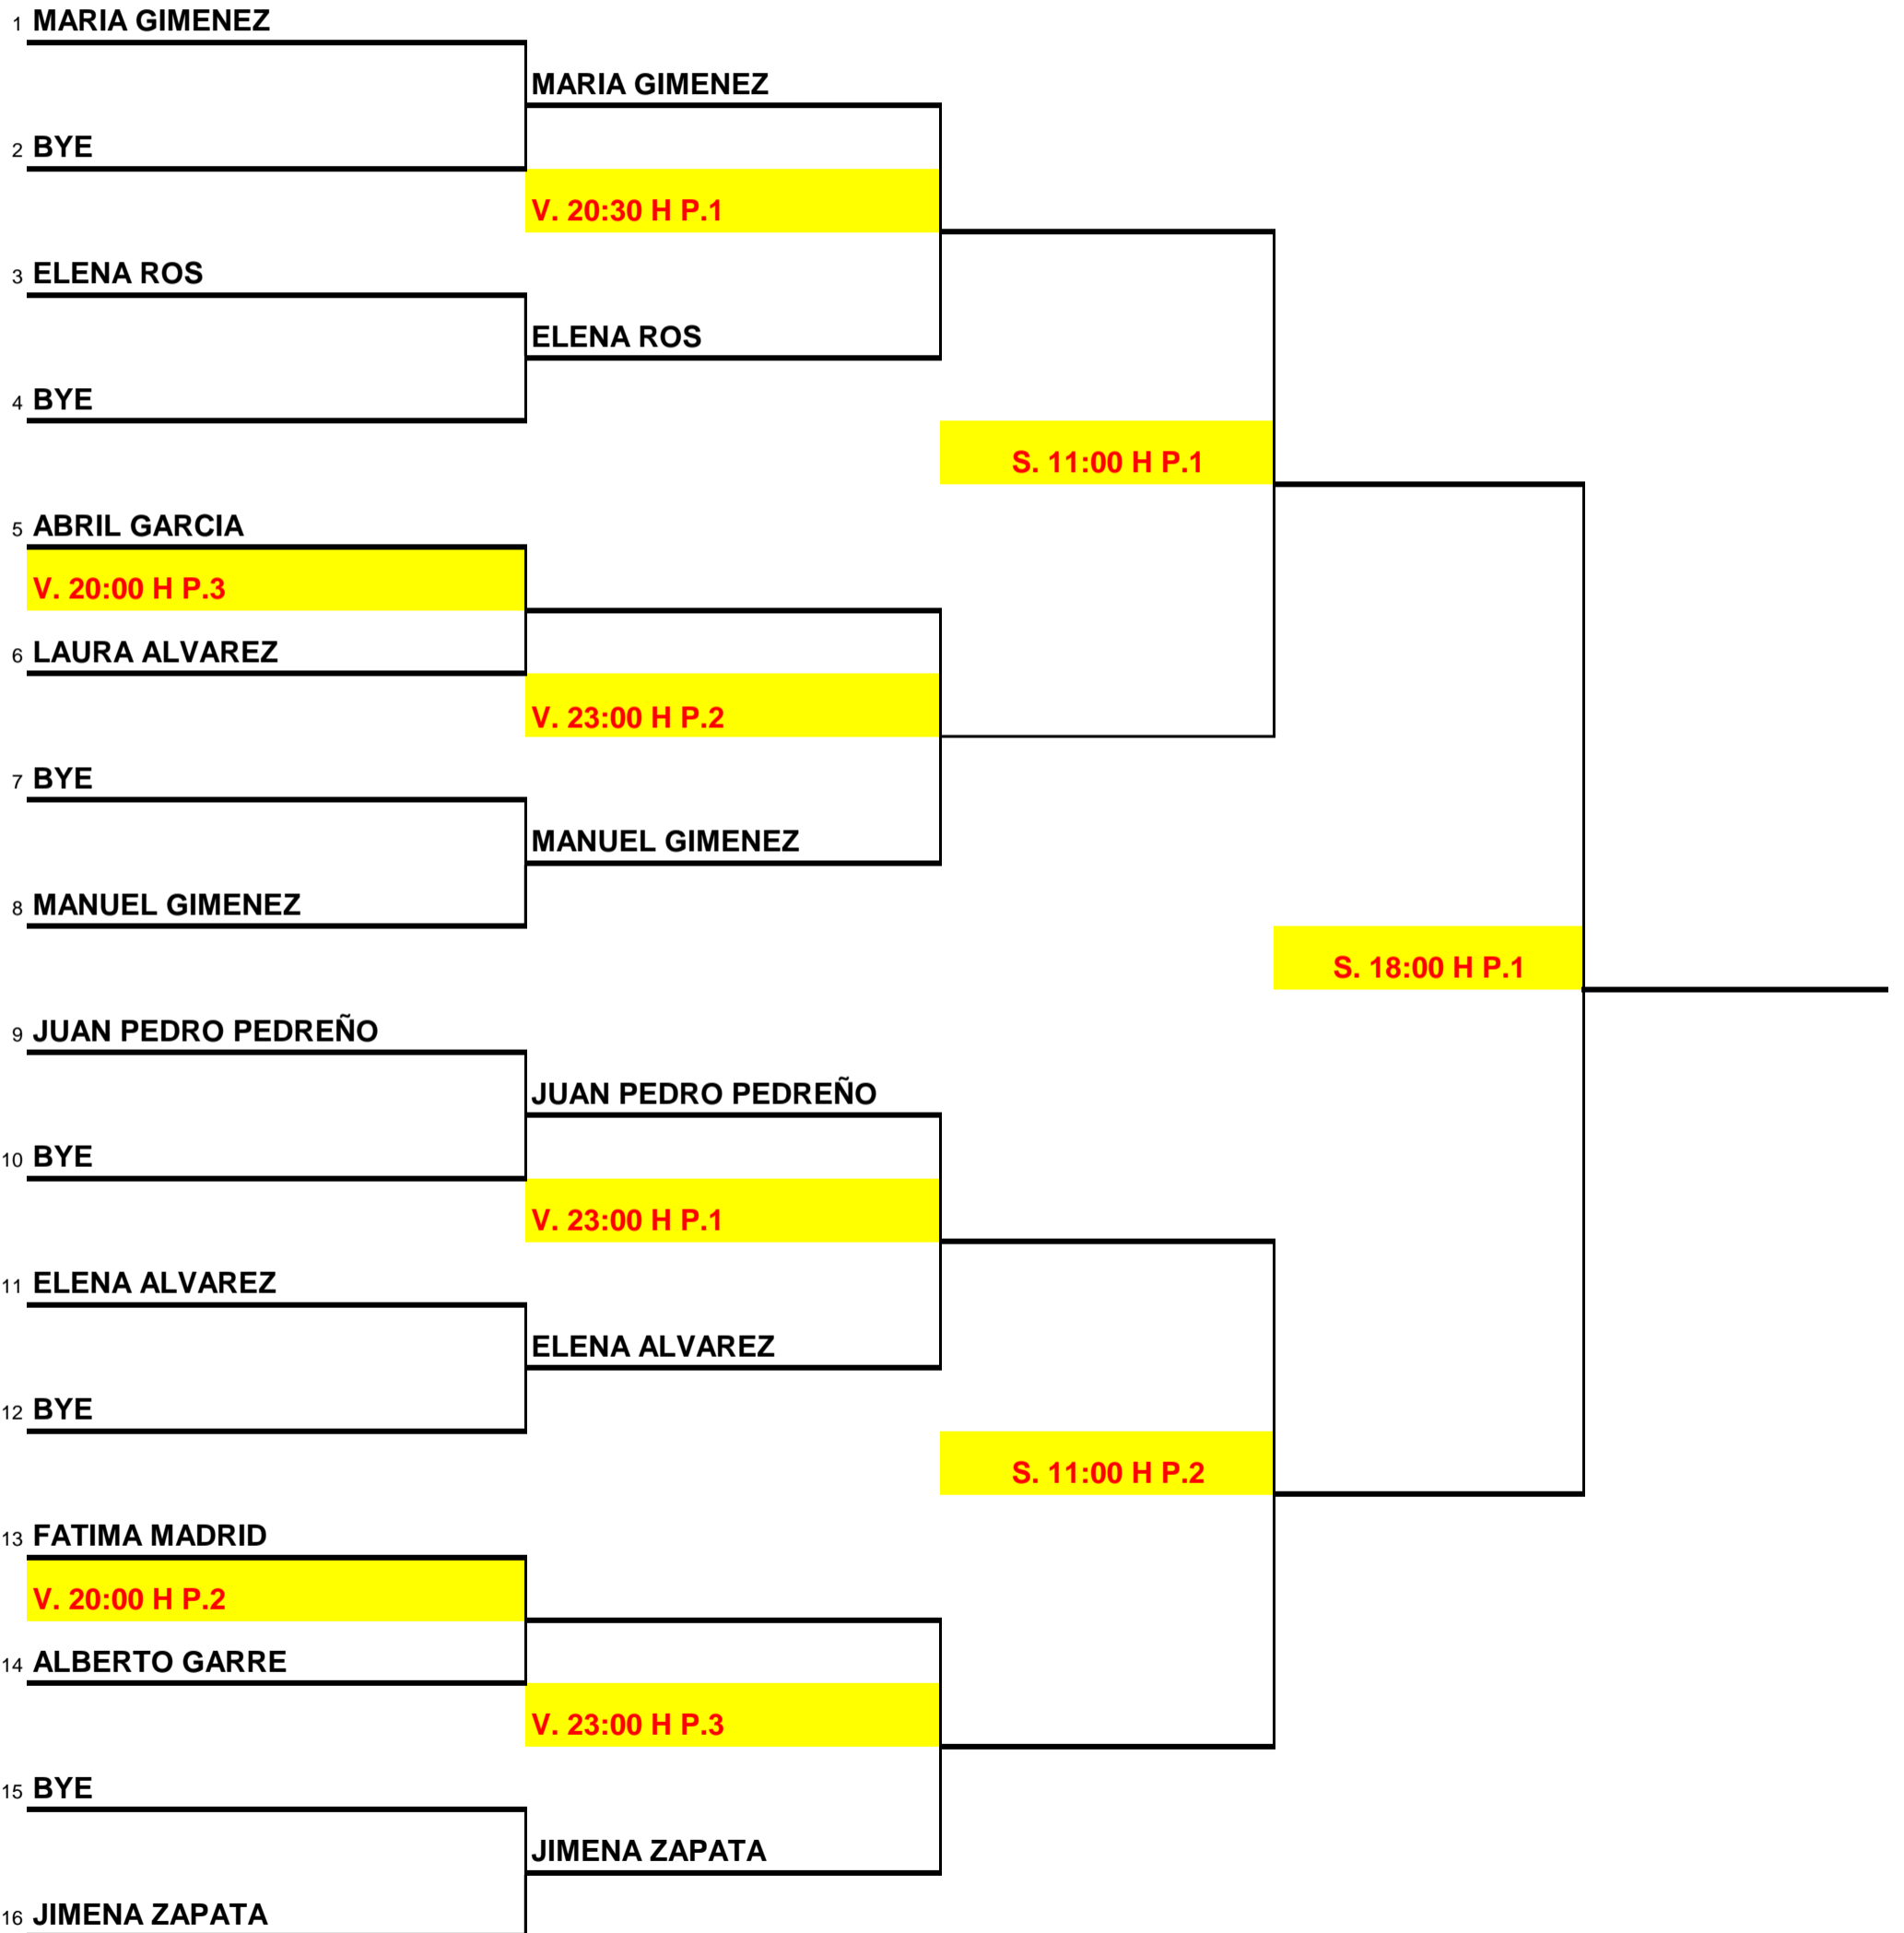

# TORNEO TENIS SUB 14

**CLUB DE TENIS  
TORRE PACHECO**

**24 HORAS**

COORDINADOR: FRAN

PARTIDOS A 1 SET

**CONSOLACION**

**CLUB DE TENIS  
TORRE PACHECO**

# TENIS 24 HORAS