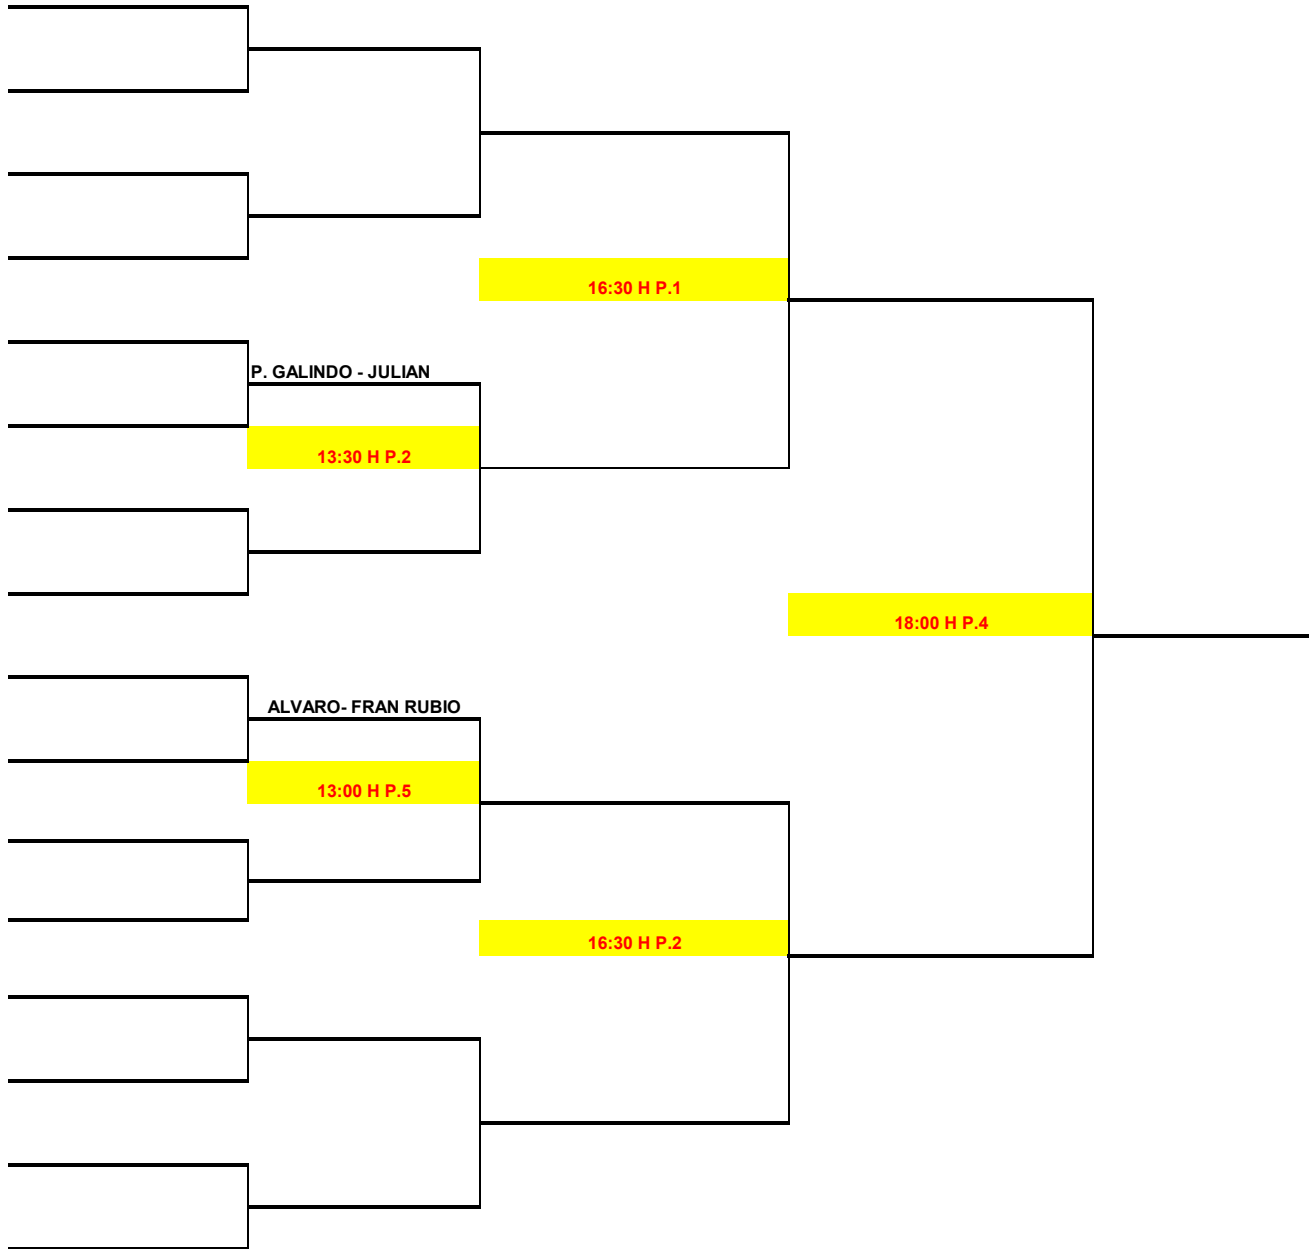

4º MASCULINO

CLUB DE TENIS TORRE PACHECO

24 HORAS

	BERNABE VIDAL - GONZALO T. PEREZ		
		14:00 H P.5	
ALFONSO EGIDO - ALFONSO PARDO			
13:00 H P.3			
ANTONIO BAÑO - PEDRO JAEN			
		16:30 H P.3	
NICOLAS MEROÑO - PABLO SANCHEZ			
	NICOLAS - PABLO SANCHEZ		
PEDRO GALINDO - JULIAN	6 A 4		
	13:30 H P.3		
JESUS GARCIA - MARIA GIMENEZ			
12:30 H P.1			
ANTONIO - GINES DE LA ASUNC.			19:00 H P.3
ALVARO GARCIA - FRAN RUBIO			
	MIGUEL BAÑOS - ALEJANDRO		
MIGUEL BAÑOS - ALEJANDRO	6 A 1		
	13:30 H P.4		
LUIS GALIAN - JOSE PLAZA			
11:30 H P.3			
JOSE L. RODRIGUEZ - MARIO			
		16:30 H P.4	
	ANDRES VIDAL - JOSE C. ESCOTO		
	11:30 H P.2		
	MARIANO ROS - CLAUDIO GARCIA		

CONSOLACIÓN 4º MASC

CLUB DE TENIS
TORRE PACHECO

24 HORAS

5º MASCULINO

CLUB DE TENIS TORRE PACHECO

24 HORAS

1		PEDRO INGLES - P. INGLES JR		
2			11:00 H P.3	
3		PEDRO RAMON - MANUEL MARIN		
4			12:00 H P.5	
5		JUAN RODRIGO - ALBERTO		
6			11:00 H P.4	
7		DOMINGO SAURA - PACO		
8				17:30 H P.4
9		ALVARO SANCHEZ - A. BLAZQUEZ		
10			11:00 H P.5	
11	M. A. CAMPILLO - ENRIQUE CASTEJON	JOAQUIN - JAVIER SANCHEZ		
12	JOAQUIN CONESA - JAVIER SANCHEZ	6 A 3	16:00 H P.5	
13	PEDRO RODRIGO - JUAN P. PEDREÑO	DANIEL ROS - MARCOS		
14	DANIEL ROS - MARCOS SAURA	7 A 6	12:30 H P.3	
15	PEDRO RAMON - PABLO MORA	Fº JAVIER - RAFAEL ROS		
16	Fº JAVIER GARCIA - RAFAEL ROS	6 A 0		19:00 H P.5
17		ANTONIO RAMON - JAIME		
18				DAVID - SERGIO ROS
19				6 A 4
20		DAVID ALBALADEJO - SERGIO ROS		
21			12:30 H P.2	
22		LUIS CATASUS - RUBEN LOPEZ		
23			11:00 H P.1	
24		ALVARO GARCIA - A. CEGARRA		17:30 H P.5
25		JAVI ZAPATA - HUGO VIVAR		
26			14:00 H P.3	
27		ANTONIO LUCAS - Mª LUZ ARDIL		
28			16:30 H P.5	
29		MIGUEL ANGEL - TONY		
30			14:00 H P.4	
31		KIKO CEGARRA - ALVARO CEGARRA		
32				