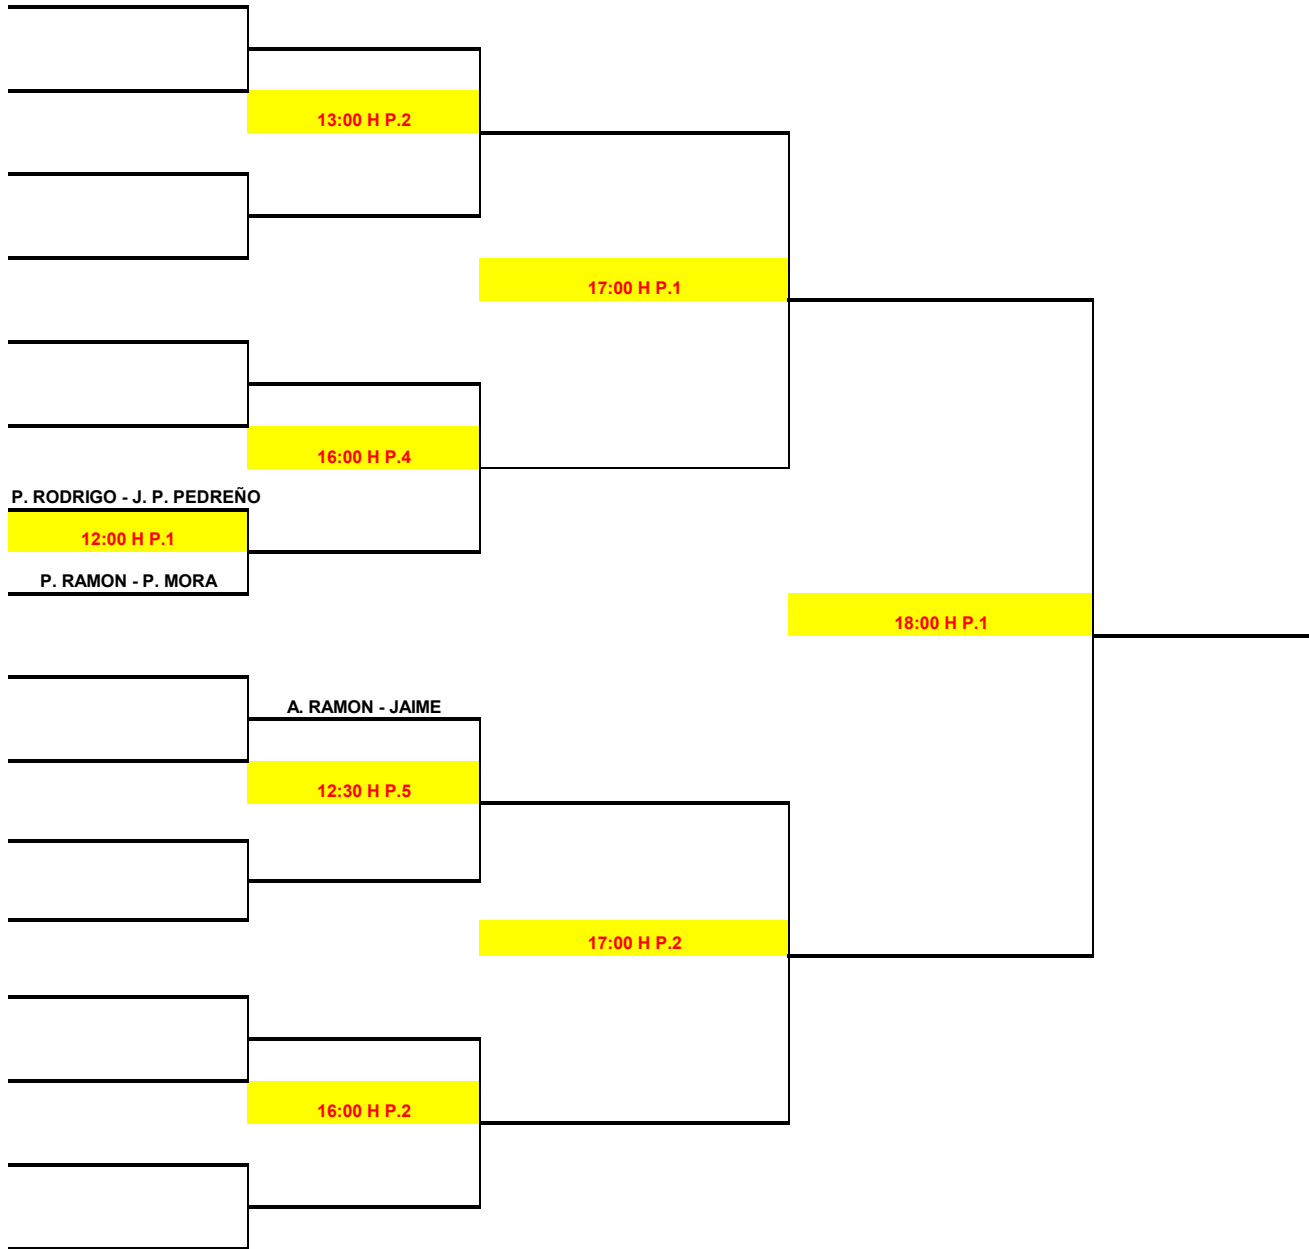

5º MASCULINO

CLUB DE TENIS TORRE PACHECO

24 HORAS

1		PEDRO INGLES - P. INGLES JR		
2			11:00 H P.3	
3		PEDRO RAMON - MANUEL MARIN		
4			12:00 H P.5	
5		JUAN RODRIGO - ALBERTO		
6			11:00 H P.4	
7		DOMINGO SAURA - PACO		
8				17:30 H P.4
9		ALVARO SANCHEZ - A. BLAZQUEZ		
10			11:00 H P.5	
11	M. A. CAMPILLO - ENRIQUE CASTEJON	JOAQUIN - JAVIER SANCHEZ		
12	JOAQUIN CONESA - JAVIER SANCHEZ	6 A 3	16:00 H P.5	
13	PEDRO RODRIGO - JUAN P. PEDREÑO	DANIEL ROS - MARCOS		
14	DANIEL ROS - MARCOS SAURA	7 A 6	12:30 H P.3	
15	PEDRO RAMON - PABLO MORA	Fº JAVIER - RAFAEL ROS		
16	Fº JAVIER GARCIA - RAFAEL ROS	6 A 0		19:00 H P.5
17		ANTONIO RAMON - JAIME		
18				DAVID - SERGIO ROS
19				6 A 4
20		DAVID ALBALADEJO - SERGIO ROS		
21			12:30 H P.2	
22		LUIS CATASUS - RUBEN LOPEZ		
23			11:00 H P.1	
24		ALVARO GARCIA - A. CEGARRA		17:30 H P.5
25		JAVI ZAPATA - HUGO VIVAR		
26			14:00 H P.3	
27		ANTONIO LUCAS - Mª LUZ ARDIL		
28			16:30 H P.5	
29		MIGUEL ANGEL - TONY		
30			14:00 H P.4	
31		KIKO CEGARRA - ALVARO CEGARRA		
32				

CONSOLACIÓN 5º MASC

**CLUB DE TENIS
TORRE PACHECO**

24 HORAS