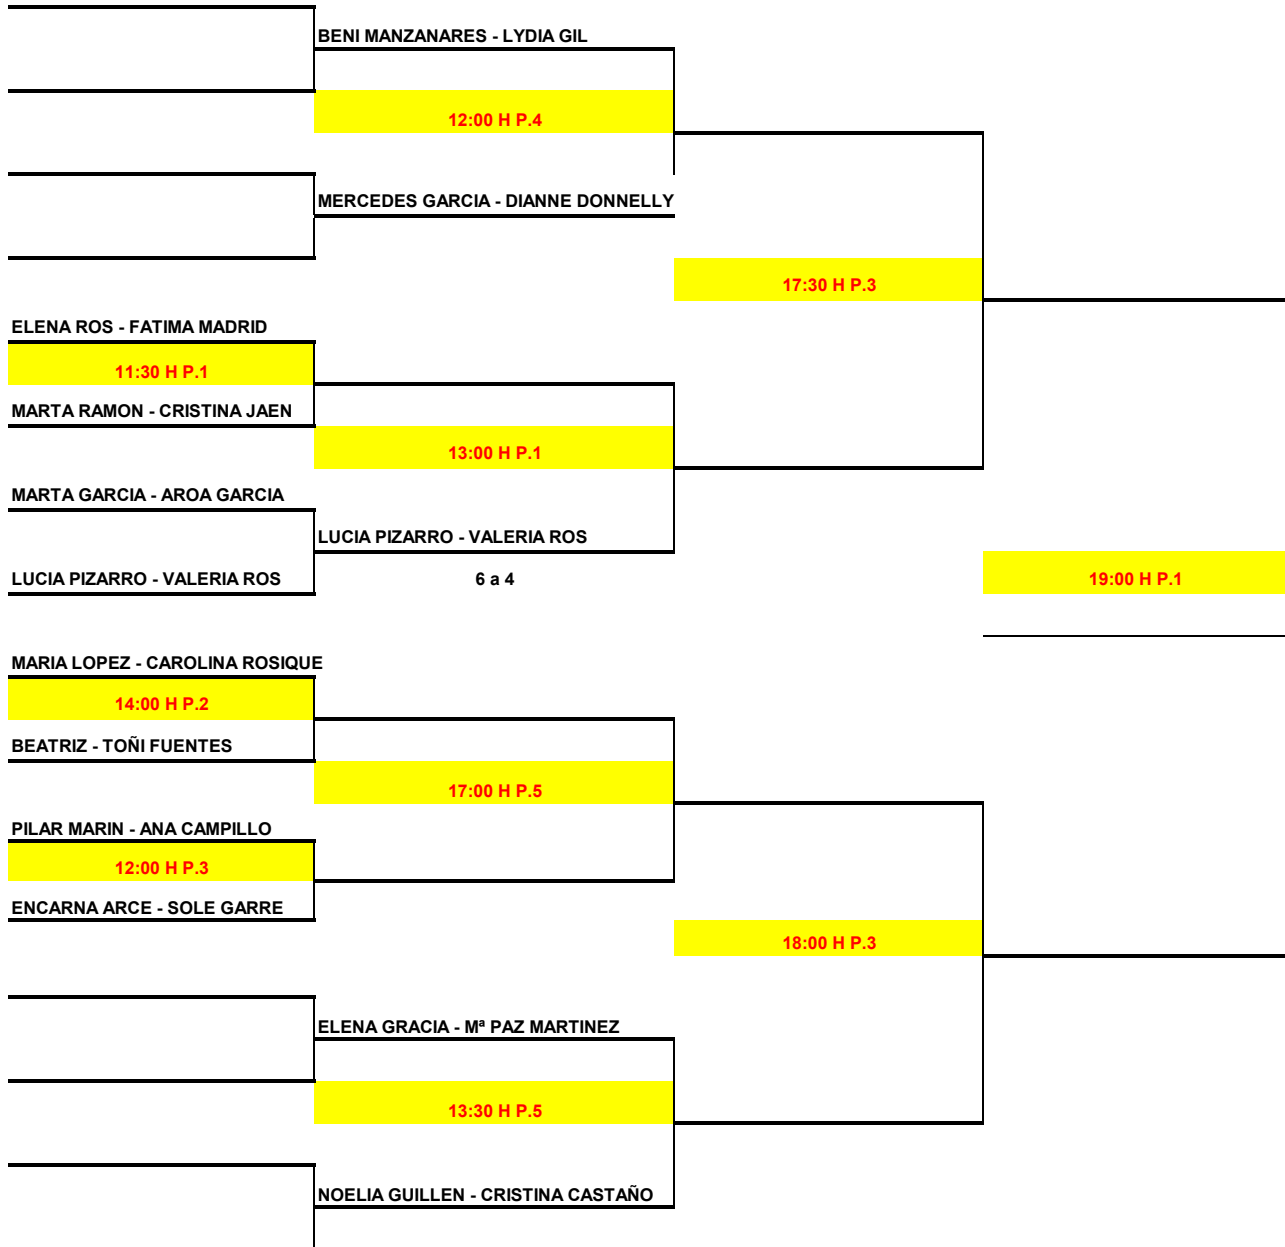

4º MASCULINO

CLUB DE TENIS TORRE PACHECO

24 HORAS

	BERNABE VIDAL - GONZALO T. PEREZ		
		14:00 H P.5	
ALFONSO EGIDO - ALFONSO PARDO			
13:00 H P.3			
ANTONIO BAÑO - PEDRO JAEN			
		16:30 H P.3	
NICOLAS MEROÑO - PABLO SANCHEZ			
	NICOLAS - PABLO SANCHEZ		
PEDRO GALINDO - JULIAN	6 A 4		
	13:30 H P.3		
JESUS GARCIA - MARIA GIMENEZ			
12:30 H P.1			
ANTONIO - GINES DE LA ASUNC.			19:00 H P.3
ALVARO GARCIA - FRAN RUBIO			
	MIGUEL BAÑOS - ALEJANDRO		
MIGUEL BAÑOS - ALEJANDRO	6 A 1		
	13:30 H P.4		
LUIS GALIAN - JOSE PLAZA			
11:30 H P.3			
JOSE L. RODRIGUEZ - MARIO			
		16:30 H P.4	
	ANDRES VIDAL - JOSE C. ESCOTO		
	11:30 H P.2		
	MARIANO ROS - CLAUDIO GARCIA		

CONSOLACIÓN 4º MASC

CLUB DE TENIS
TORRE PACHECO

24 HORAS

5º MASCULINO

CLUB DE TENIS TORRE PACHECO

24 HORAS

1		PEDRO INGLES - P. INGLES JR		
2			11:00 H P.3	
3		PEDRO RAMON - MANUEL MARIN		
4			12:00 H P.5	
5		JUAN RODRIGO - ALBERTO		
6			11:00 H P.4	
7		DOMINGO SAURA - PACO		
8				17:30 H P.4
9		ALVARO SANCHEZ - A. BLAZQUEZ		
10			11:00 H P.5	
11	M. A. CAMPILLO - ENRIQUE CASTEJON	JOAQUIN - JAVIER SANCHEZ		
12	JOAQUIN CONESA - JAVIER SANCHEZ	6 A 3	16:00 H P.5	
13	PEDRO RODRIGO - JUAN P. PEDREÑO	DANIEL ROS - MARCOS		
14	DANIEL ROS - MARCOS SAURA	7 A 6	12:30 H P.3	
15	PEDRO RAMON - PABLO MORA	Fº JAVIER - RAFAEL ROS		
16	Fº JAVIER GARCIA - RAFAEL ROS	6 A 0		19:00 H P.5
17		ANTONIO RAMON - JAIME		
18				DAVID - SERGIO ROS
19				6 A 4
20		DAVID ALBALADEJO - SERGIO ROS		
21			12:30 H P.2	
22		LUIS CATASUS - RUBEN LOPEZ		
23			11:00 H P.1	
24		ALVARO GARCIA - A. CEGARRA		17:30 H P.5
25		JAVI ZAPATA - HUGO VIVAR		
26			14:00 H P.3	
27		ANTONIO LUCAS - Mª LUZ ARDIL		
28			16:30 H P.5	
29		MIGUEL ANGEL - TONY		
30			14:00 H P.4	
31		KIKO CEGARRA - ALVARO CEGARRA		
32				

13:00 H P.4

SEMIFINALES:

1º GRUPO A

17:00 H P.3

2º GRUPO B

1º GRUPO B

17:00 H P.4

2º GRUPO A

FINAL:

19:00 H P.4

5º FEMENINO

**CLUB DE TENIS
TORRE PACHECO**

24 HORAS

CONSOLACIÓN 5º FEM

**CLUB DE TENIS
TORRE PACHECO**

24 HORAS