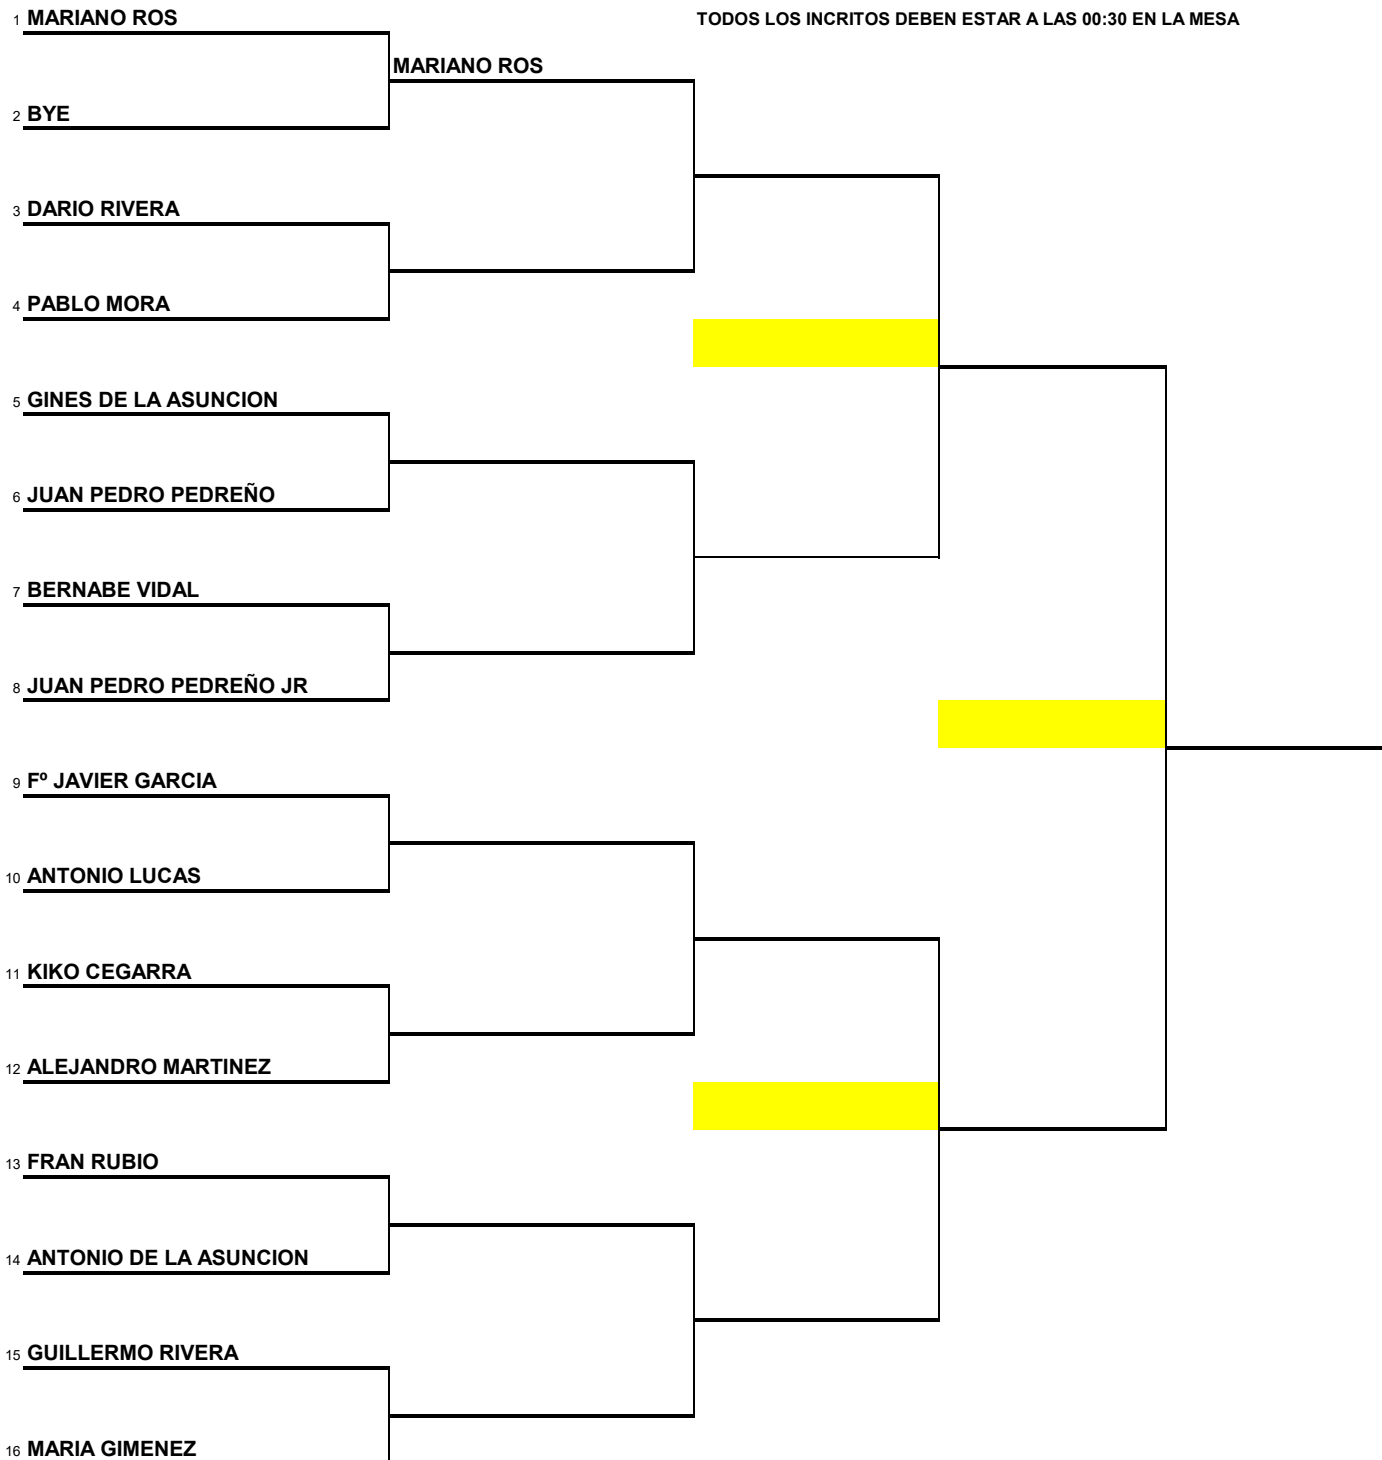

# PING PONG ADULTOS

**CLUB DE TENIS  
TORRE PACHECO**

**24 HORAS**

COORDINADOR: FRAN -MARTA

TODOS LOS INCRITOS DEBEN ESTAR A LAS 00:30 EN LA MESA

**CONSOLACION**

**CLUB DE TENIS  
TORRE PACHECO**

**PING PONG 24 HORAS**

# PING PONG NIÑOS-AS

**CLUB DE TENIS  
TORRE PACHECO**

## 24 HORAS

COORDINADOR: FRAN-MARTA

TODOS LOS INCRITOS DEBEN ESTAR A LAS 23:00 EN LA MESA

**CONSOLACION**

**CLUB DE TENIS  
TORRE PACHECO**

**PING PONG 24 HORAS**