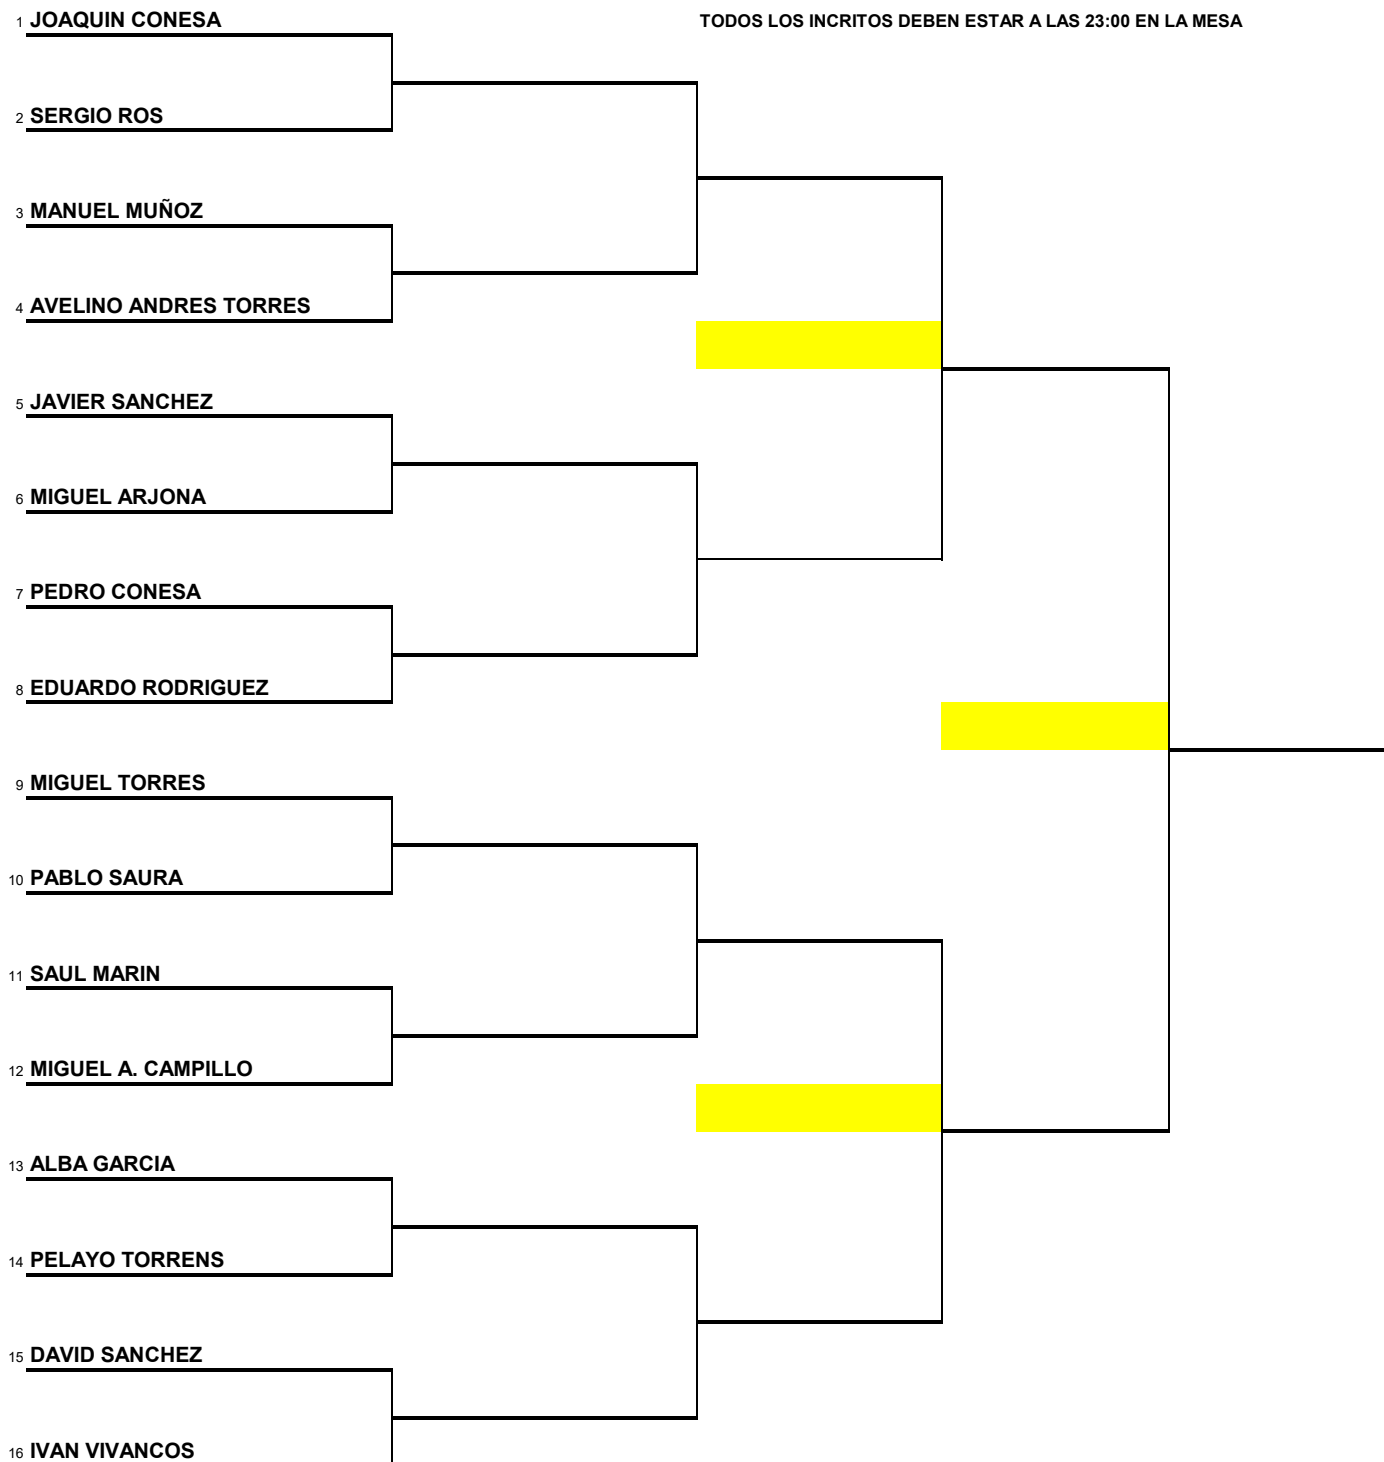

# PING PONG ADULTOS

**CLUB DE TENIS  
TORRE PACHECO**

**24 HORAS**

COORDINADOR: FRAN -MARTA

TODOS LOS INCRITOS DEBEN ESTAR A LAS 00:30 EN LA MESA

**CONSOLACION**

**CLUB DE TENIS  
TORRE PACHECO**

**PING PONG 24 HORAS**

# PING PONG NIÑOS-AS

**CLUB DE TENIS  
TORRE PACHECO**

## 24 HORAS

COORDINADOR: FRAN-MARTA

TODOS LOS INCRITOS DEBEN ESTAR A LAS 23:00 EN LA MESA

**CONSOLACION**

**CLUB DE TENIS  
TORRE PACHECO**

**PING PONG 24 HORAS**