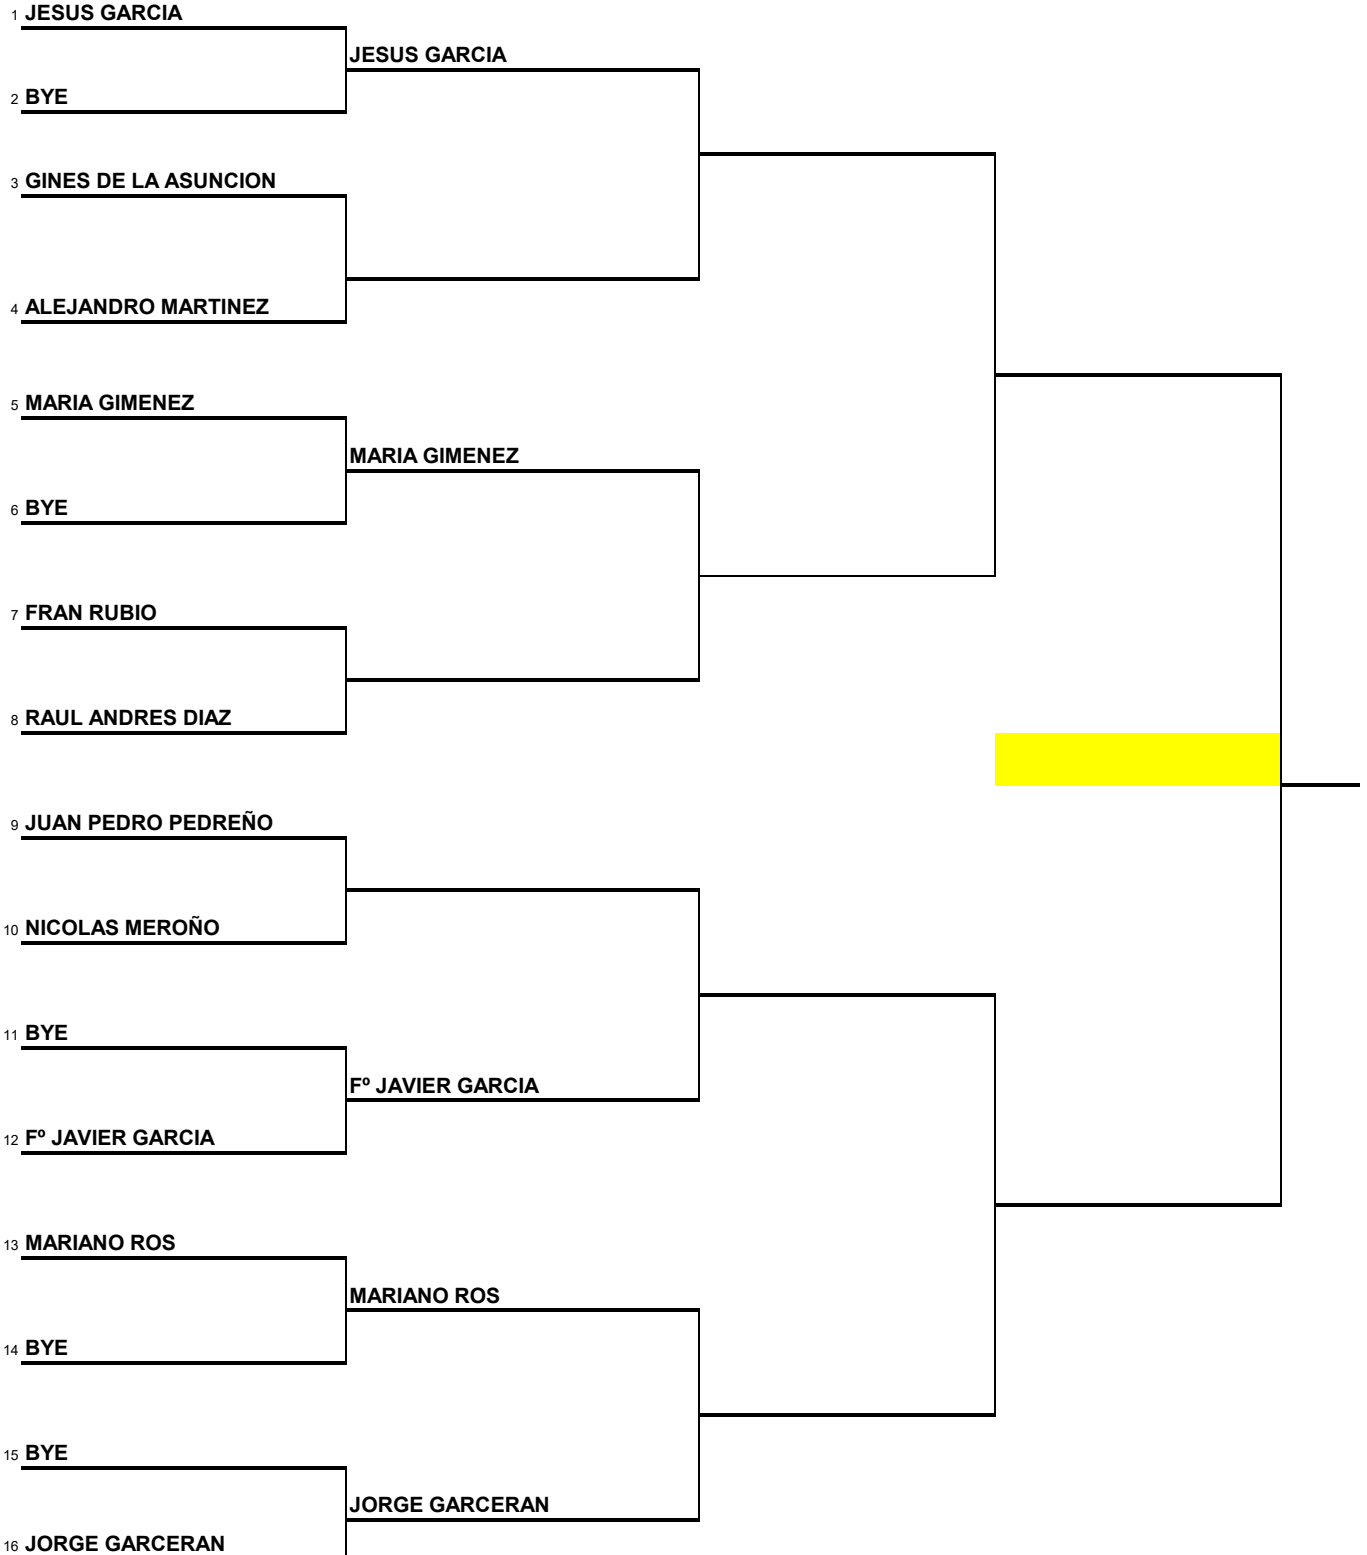

grupo 1

**CLUB DE TENIS
TORRE PACHECO**

TENIS 24 HORAS

COORDINADOR: JOSE CARLOS Y JESUS

PARTIDOS A 1 SET, CON TIE BREAK EN CASO DE EMPATE A 6
LOS PARTIDOS SE JUGARAN SEGÚN ACUERDO ENTRE JUGADORES
EL VIERNES HASTA LAS 4:00 H. O EL SABADO