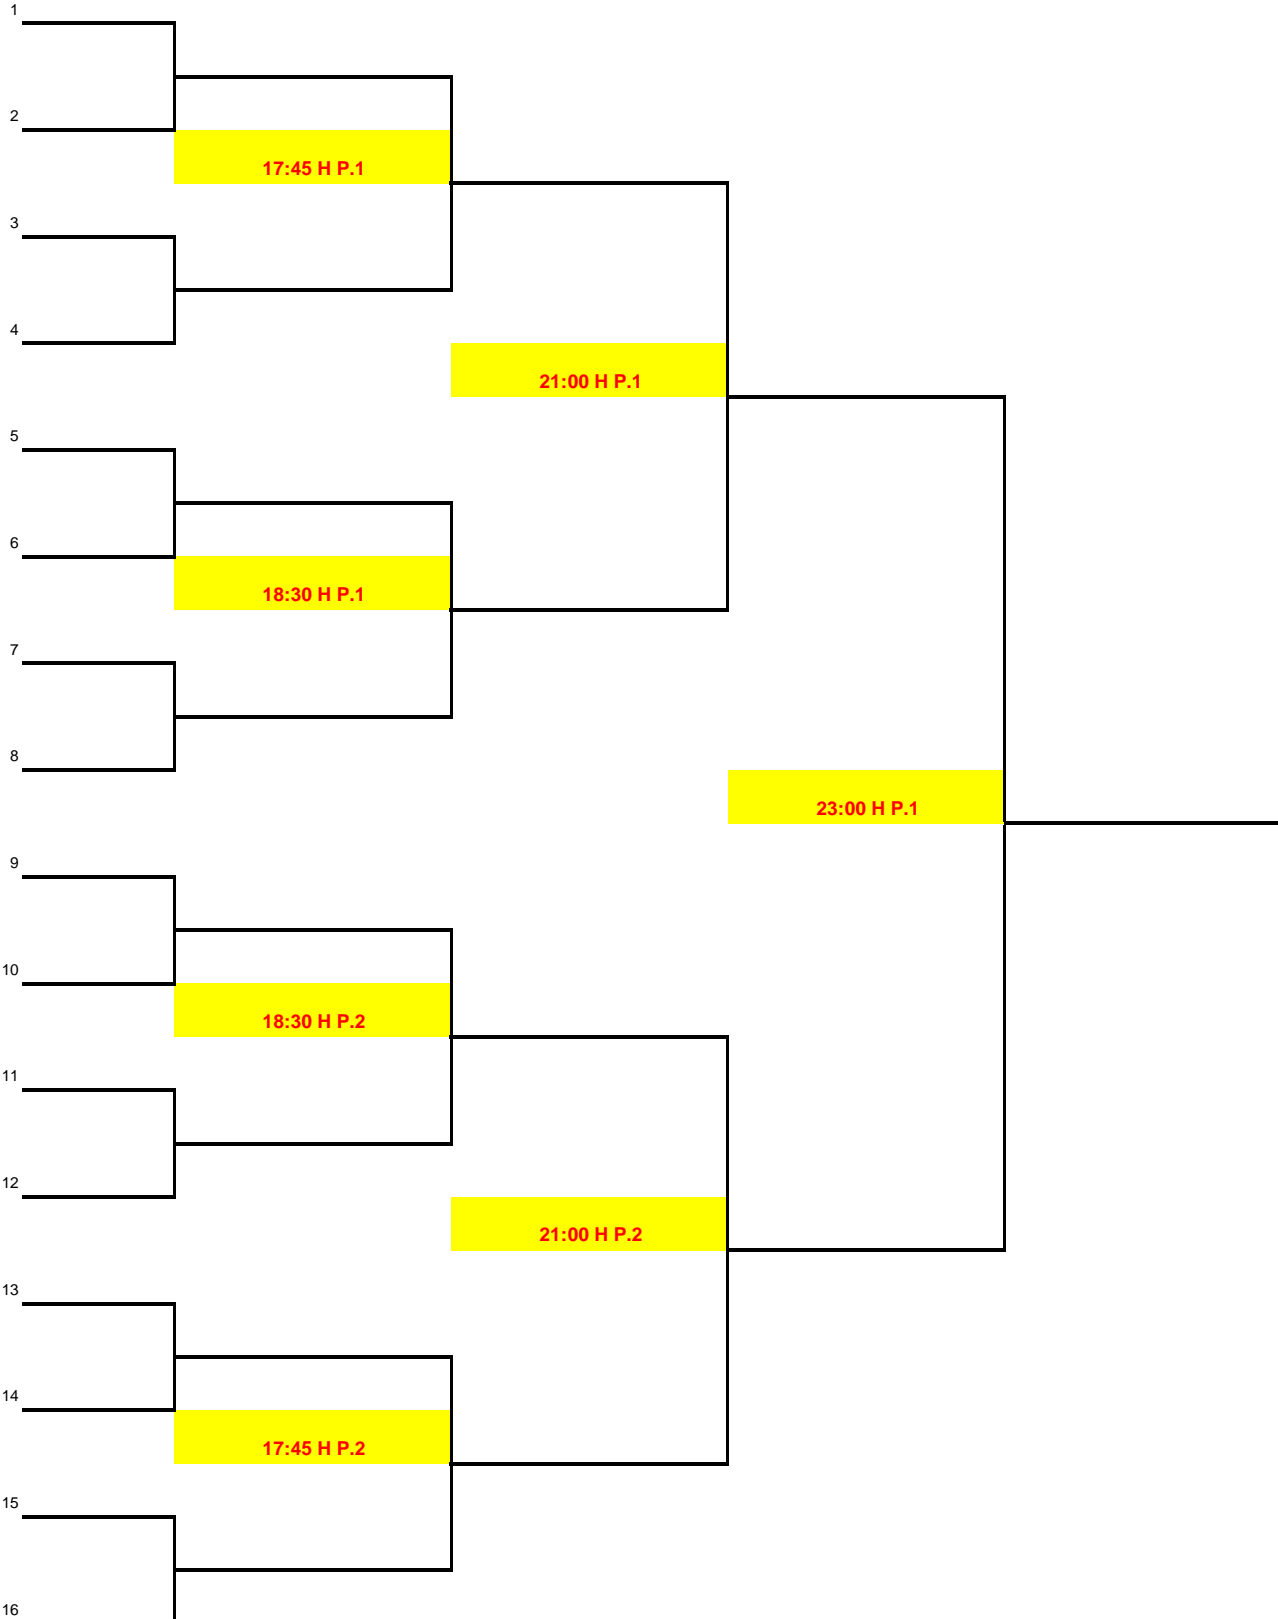

**CLUB DE TENIS
TORRE PACHECO**

CONSOLAC. 4º MASC.