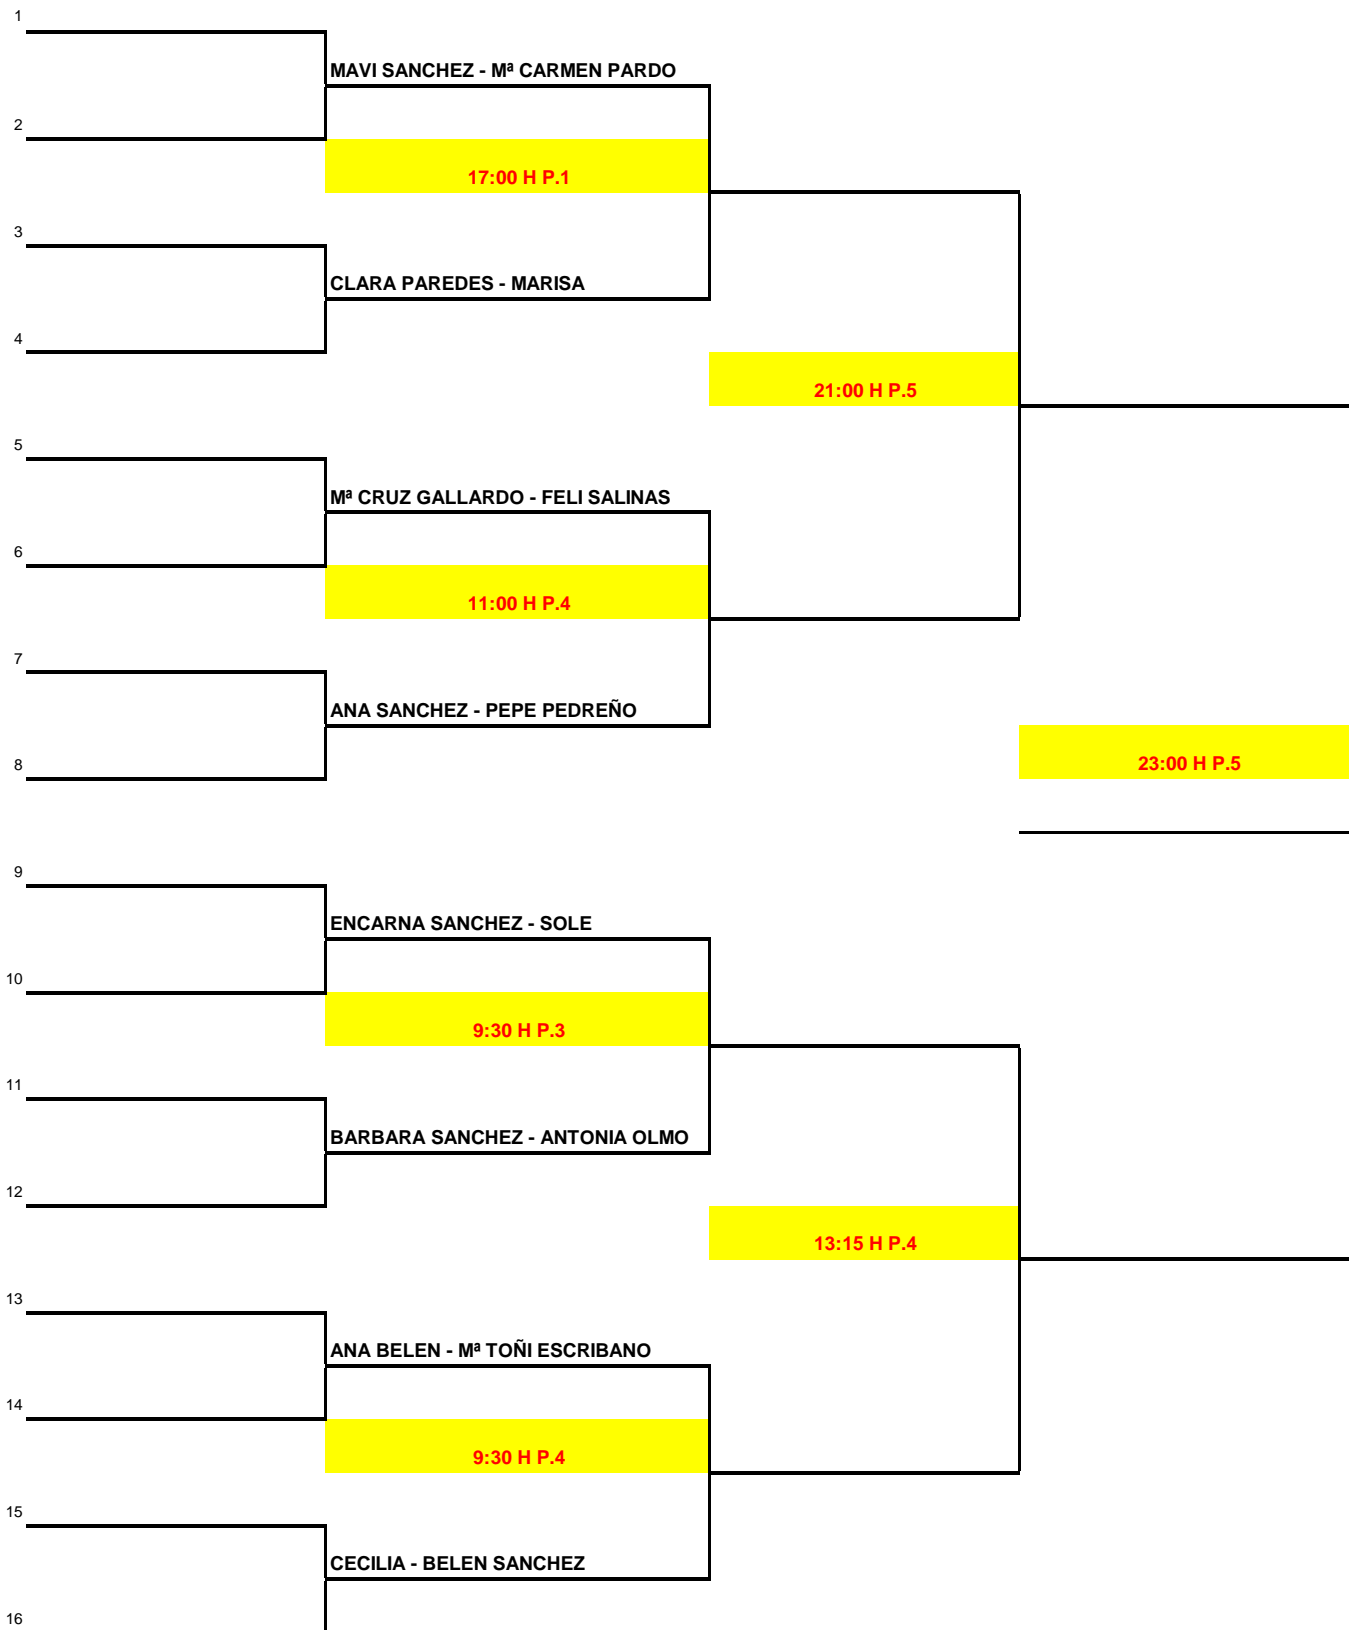

CATEGORÍA:

4º FEM

**CLUB DE TENIS
TORRE PACHECO**

TORNEO APERTURA TEMPORADA