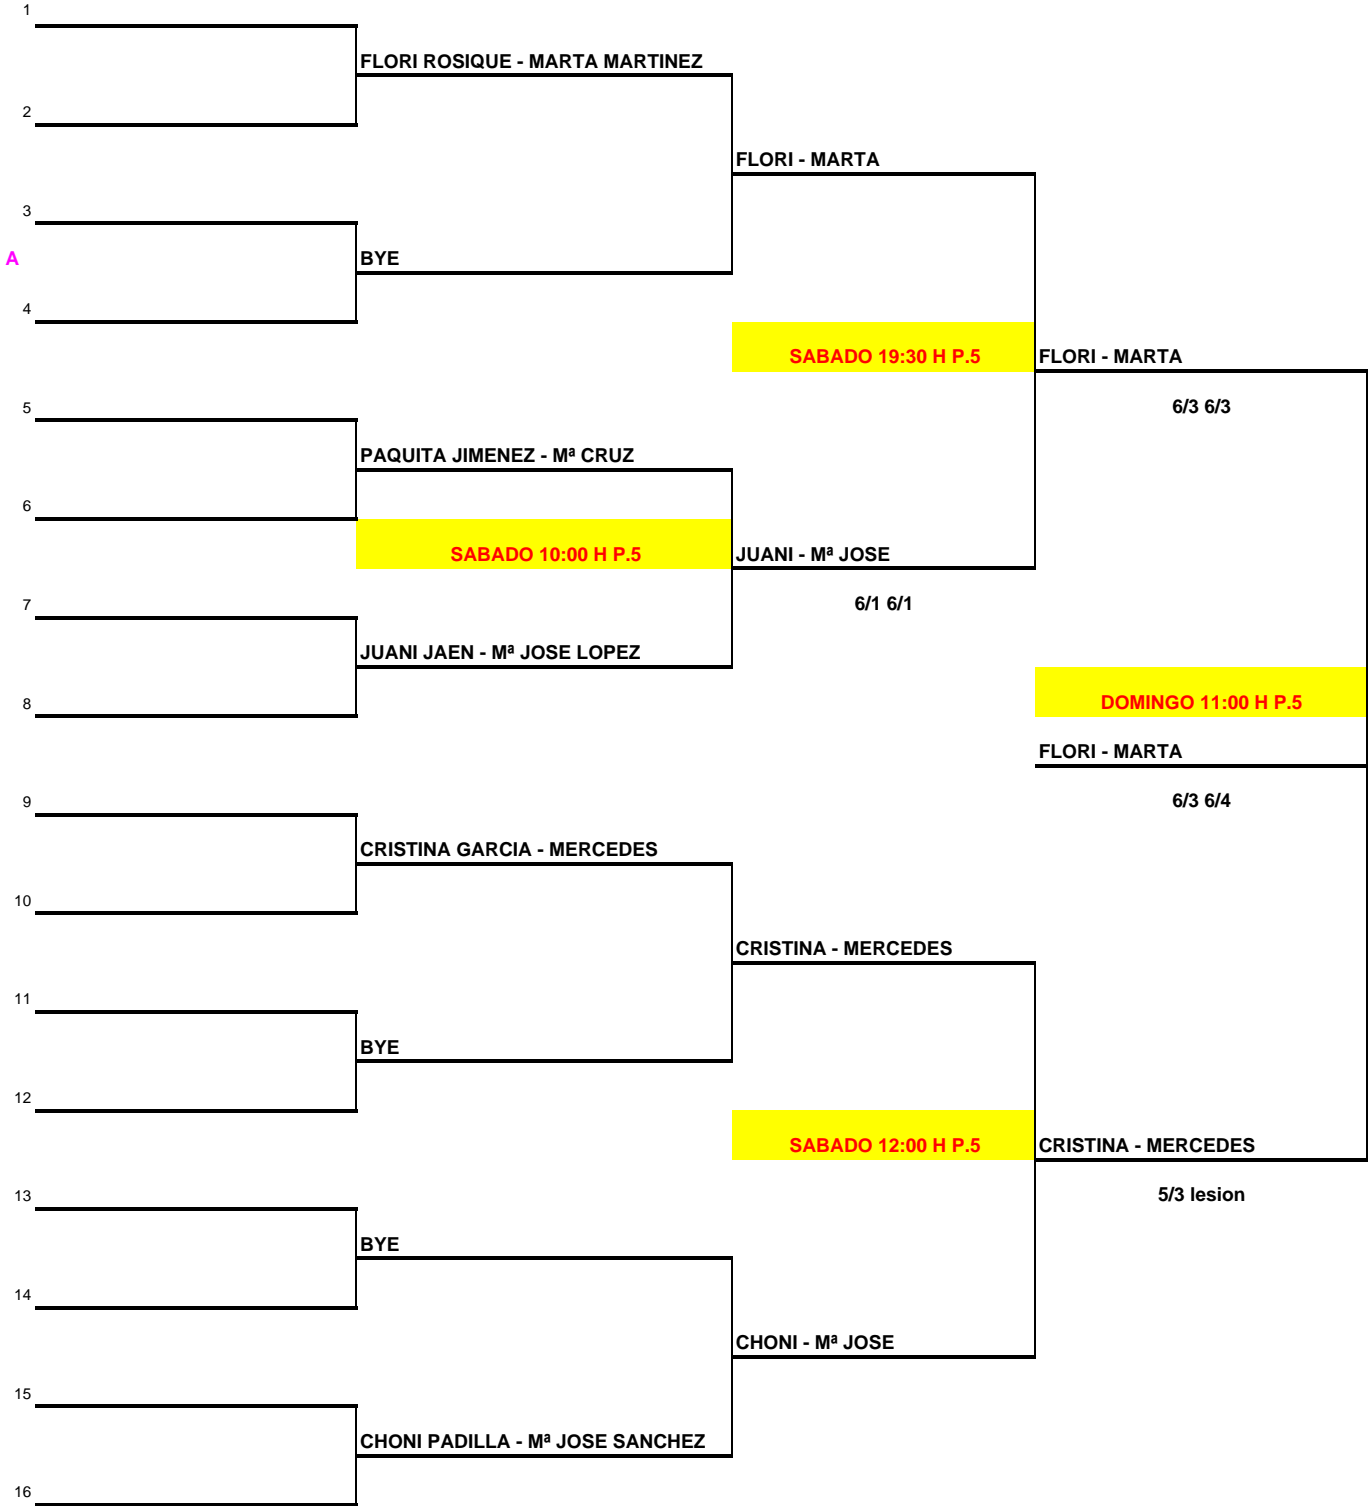

CATEGORÍA:

3º MASC.

**CLUB DE TENIS
TORRE PACHECO**

OPEN PADEL ROTARY

1	CARMEN - PEDRO GALINDO		
2	SABADO 13:00 H P.3	CARMEN - PEDRO	
3	MARIO MATEO - FRAN RUBIO	6/4 6/4	
4		SABADO 21:00 H P.3	CARMEN - PEDRO
5	JOSE C. CANO - ANTONIO BAÑOS		6/1 7/5
6	SABADO 18:30 H P.3	CANO - A. BAÑOS	
7	ELIAS GARCIA - ALEJO	7/5 0/6 6/2	
8			DOMINGO 12:30 H P.3
9	A. ESPIGARES - TIMOTEO		AARON - KOKE
	SABADO 10:00 H P.3	ALFONSO - BUMY	6/1 6/4
10	ALFONSO EJIDO - BUMY	6/4 6/3	
	SABADO 13:00 H P.5	QUINO - BARRY	
11	P. J. MADRID - A. J. GARRE	1/6 6/3 6/0	
	SABADO 10:00 H P.1	QUINO - BARRY	
12	QUINO GOMEZ - BARRY	W.O.	
		SABADO 18:30 H P.4	AARON - KOKE
13	PEDRO GARCIA - BENITO		6/1 5/7 6/1
14		SABADO 13:00 H P.4	AARON - KOKE
15	AARON NOLAN - KOKE	6/2 6/4	
16			

CATEGORÍA:

4º MASC.

**CLUB DE TENIS
TORRE PACHECO**

OPEN PADEL ROTARY

1	JULIAN SANMARTIN - DOMINGO		
2		SABADO 16:00 H P.4	JOSE LUIS - JAVI
3			2/6 6/3 6/1
A	JOSE LUIS - JAVI PLAZA		
4			SABADO 19:30 H P.3
5			JOSE LUIS - JAVI
6	PACO ALBALADEJO - HILARIO		6/3 6/3
7	LUIS CATASUS - JAVIER		
		SABADO 16:00 H P.3	PACO - HILARIO
8	JAVI BARCELO - ENRIQUE		5/7 6/4 6/2
	JAVI - ENRIQUE		
		6/3 6/0	DOMINGO 12:30 H P.4
9	ANTONIO SANCHEZ - URBANO		ISCO - ISCO JR
		SABADO 11:00 H P.4	6/4 7/6
10	PACO RAMON - PACO ORTUÑO		
	P. ORTUÑO - P. RAMON		
		6/2 7/6	
		SABADO 17:00 H P.3	P. ORTUÑO - P. RAMON
11	JAVIER GARCIA - MARIANO		6/2 7/5
		SABADO 12:00 H P.3	
12	ALVARO BARCELO - PABLO		
	ALVARO - PABLO		
		W.O.	
			SABADO 21:00 H P.4
			ISCO - ISCO JR
13			6/4 6/4
	ISCO CONESA - ISCO CONESA JR		
14			
		SABADO 17:00 H P.5	ISCO - ISCO JR
15			6/4 5/7 7/6
	JOSE JIMENEZ - ANTONIO RECHE		
16			

CATEGORÍA:

3º FEM

**CLUB DE TENIS
TORRE PACHECO**

OPEN PADEL ROTARY

CATEGORÍA:

4º FEM

**CLUB DE TENIS
TORRE PACHECO**

OPEN PADEL ROTARY