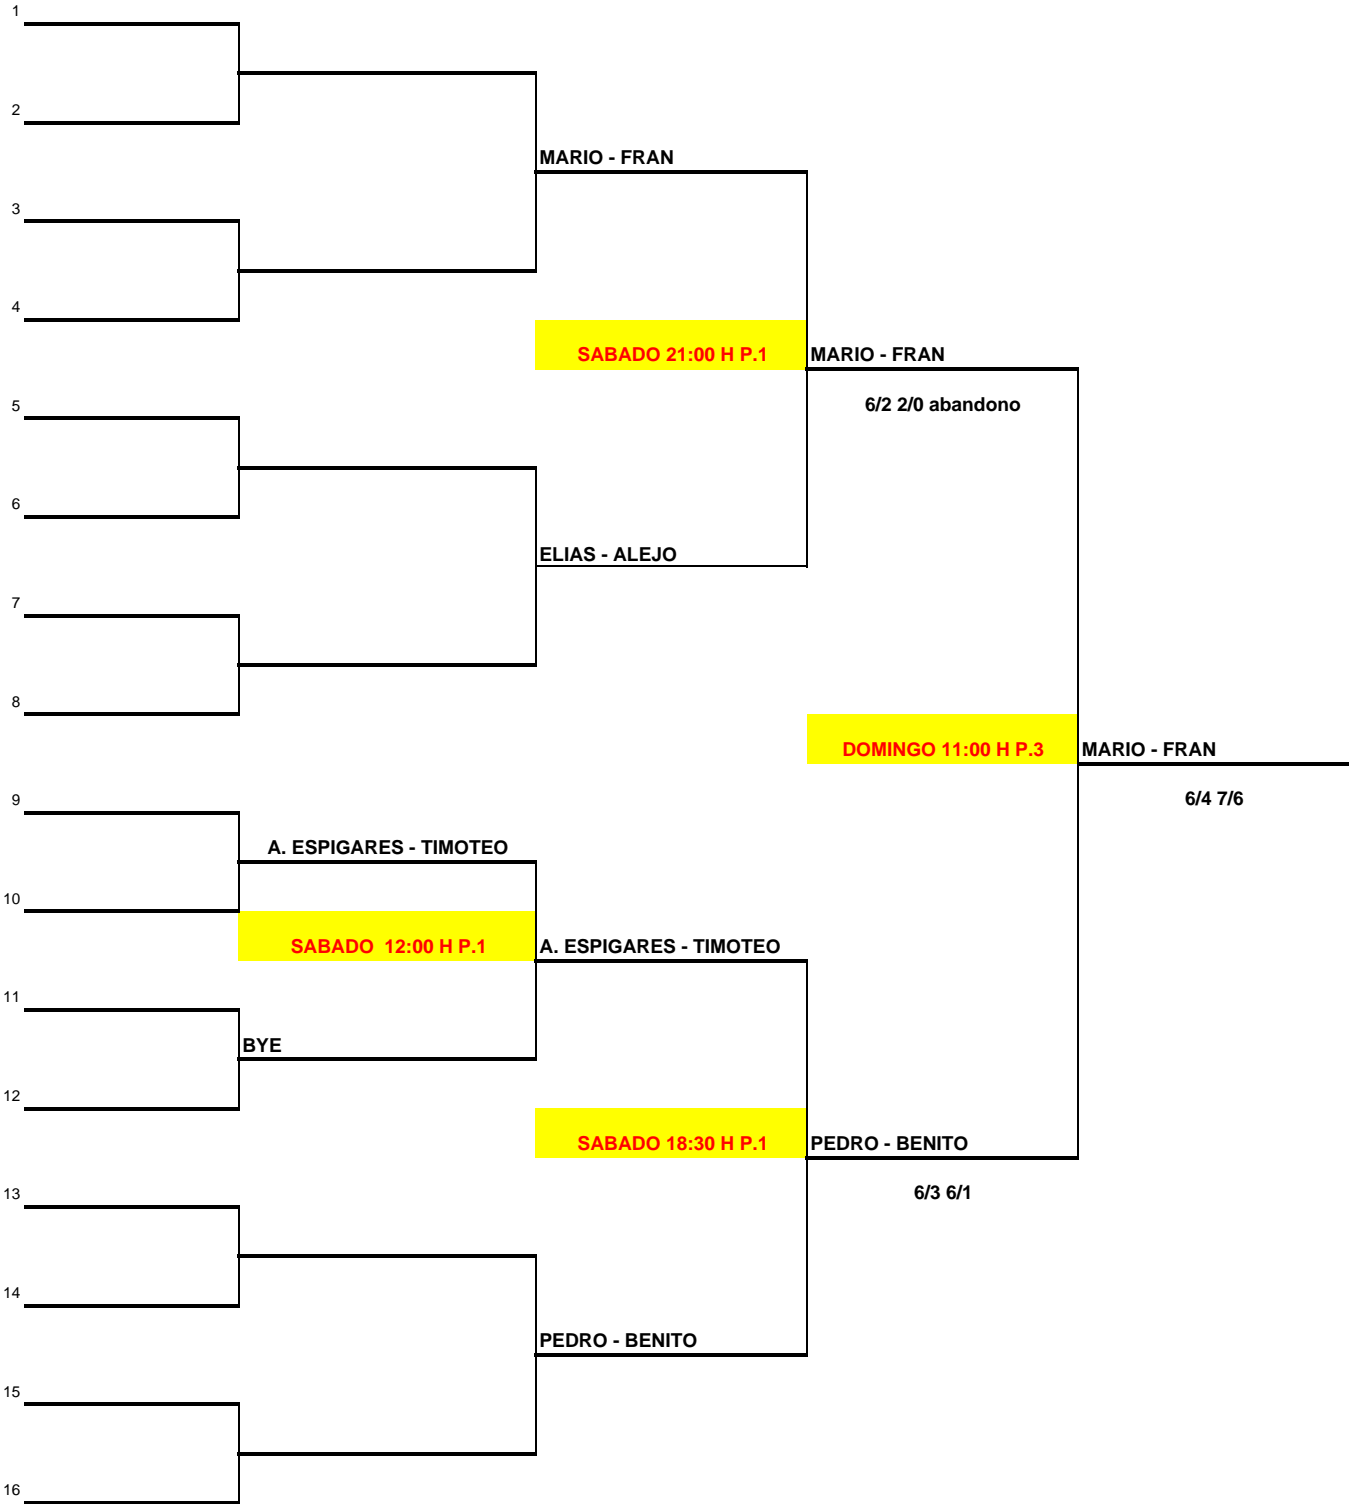

CATEGORÍA:

3º MASC.

**CLUB DE TENIS
TORRE PACHECO**

OPEN PADEL ROTARY

1	CARMEN - PEDRO GALINDO		
2	SABADO 13:00 H P.3	CARMEN - PEDRO	
3	MARIO MATEO - FRAN RUBIO	6/4 6/4	
4		SABADO 21:00 H P.3	CARMEN - PEDRO
5	JOSE C. CANO - ANTONIO BAÑOS		6/1 7/5
6	SABADO 18:30 H P.3	CANO - A. BAÑOS	
7	ELIAS GARCIA - ALEJO	7/5 0/6 6/2	
8			DOMINGO 12:30 H P.3
9	A. ESPIGARES - TIMOTEO		AARON - KOKE
	SABADO 10:00 H P.3	ALFONSO - BUMY	6/1 6/4
10	ALFONSO EJIDO - BUMY	6/4 6/3	
	SABADO 13:00 H P.5	QUINO - BARRY	
11	P. J. MADRID - A. J. GARRE	1/6 6/3 6/0	
	SABADO 10:00 H P.1	QUINO - BARRY	
12	QUINO GOMEZ - BARRY	W.O.	
		SABADO 18:30 H P.4	AARON - KOKE
13	PEDRO GARCIA - BENITO		6/1 5/7 6/1
14		SABADO 13:00 H P.4	AARON - KOKE
15	AARON NOLAN - KOKE	6/2 6/4	
16			

CATEGORÍA:

4º MASC.

**CLUB DE TENIS
TORRE PACHECO**

OPEN PADEL ROTARY

1	JULIAN SANMARTIN - DOMINGO		
2		SABADO 16:00 H P.4	JOSE LUIS - JAVI
3			2/6 6/3 6/1
A	JOSE LUIS - JAVI PLAZA		
4			SABADO 19:30 H P.3
5			JOSE LUIS - JAVI
6	PACO ALBALADEJO - HILARIO		6/3 6/3
7	LUIS CATASUS - JAVIER		
		SABADO 16:00 H P.3	PACO - HILARIO
8	JAVI BARCELO - ENRIQUE		5/7 6/4 6/2
	JAVI - ENRIQUE		
		6/3 6/0	DOMINGO 12:30 H P.4
9	ANTONIO SANCHEZ - URBANO		ISCO - ISCO JR
		SABADO 11:00 H P.4	6/4 7/6
10	PACO RAMON - PACO ORTUÑO		
	P. ORTUÑO - P. RAMON		
		6/2 7/6	
		SABADO 17:00 H P.3	P. ORTUÑO - P. RAMON
11	JAVIER GARCIA - MARIANO		6/2 7/5
		SABADO 12:00 H P.3	
12	ALVARO BARCELO - PABLO		
	ALVARO - PABLO		
		W.O.	
			SABADO 21:00 H P.4
			ISCO - ISCO JR
13			6/4 6/4
	ISCO CONESA - ISCO CONESA JR		
14			
		SABADO 17:00 H P.5	ISCO - ISCO JR
15			6/4 5/7 7/6
	JOSE JIMENEZ - ANTONIO RECHE		
16			

CATEGORÍA:

3º FEM

**CLUB DE TENIS
TORRE PACHECO**

OPEN PADEL ROTARY

CATEGORÍA:

4º FEM

**CLUB DE TENIS
TORRE PACHECO**

OPEN PADEL ROTARY

**CLUB DE TENIS
TORRE PACHECO**

CONSOLAC. 3º MASC.

**CLUB DE TENIS
TORRE PACHECO**

CONSOLAC. 4º MASC.

**CLUB DE TENIS
TORRE PACHECO**

CONSOLAC. 4º FEM.