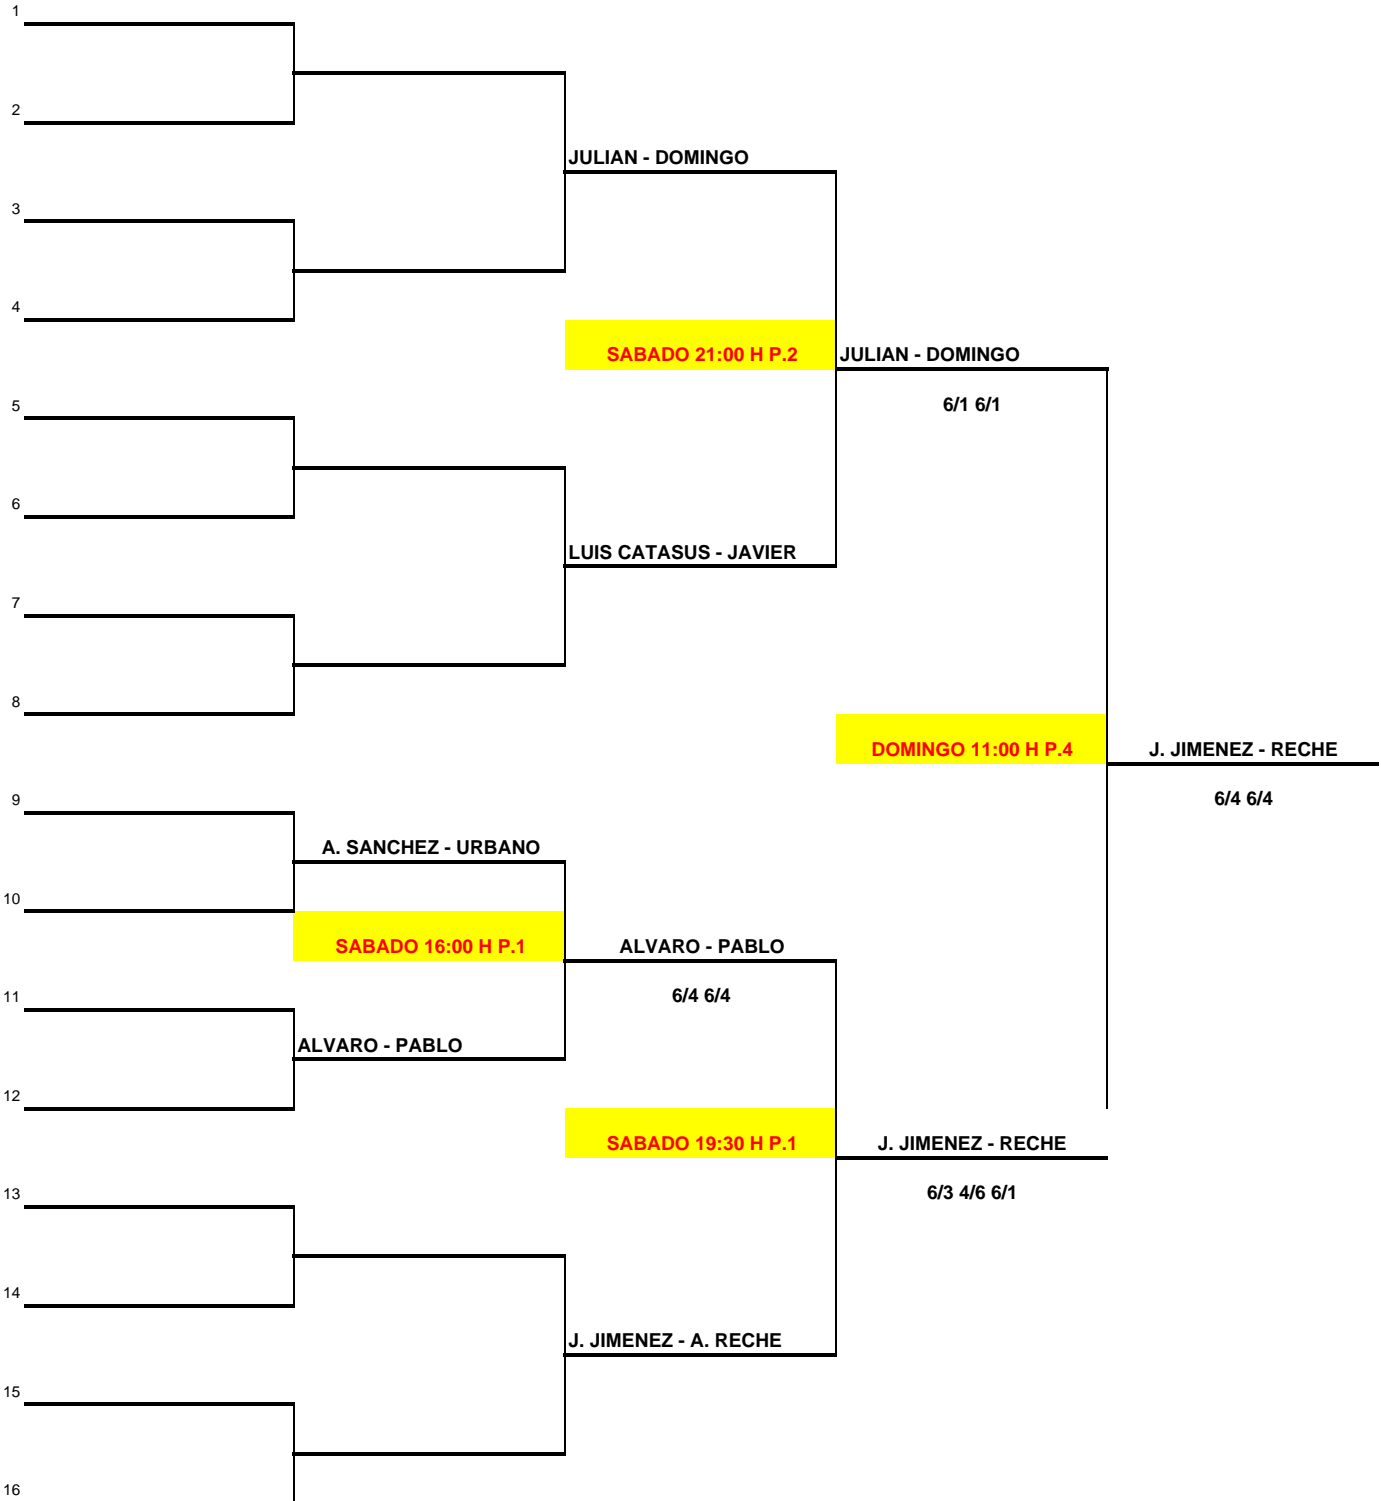

CATEGORÍA:

3º MASC.

**CLUB DE TENIS
TORRE PACHECO**

OPEN PADEL ROTARY

1	CARMEN - PEDRO GALINDO		
2	SABADO 13:00 H P.3	CARMEN - PEDRO	
3	MARIO MATEO - FRAN RUBIO	6/4 6/4	
4		SABADO 21:00 H P.3	CARMEN - PEDRO
5	JOSE C. CANO - ANTONIO BAÑOS		6/1 7/5
6	SABADO 18:30 H P.3	CANO - A. BAÑOS	
7	ELIAS GARCIA - ALEJO	7/5 0/6 6/2	
8			DOMINGO 12:30 H P.3
9	A. ESPIGARES - TIMOTEO		AARON - KOKE
	SABADO 10:00 H P.3	ALFONSO - BUMY	6/1 6/4
10	ALFONSO EJIDO - BUMY	6/4 6/3	
	SABADO 13:00 H P.5	QUINO - BARRY	
11	P. J. MADRID - A. J. GARRE	1/6 6/3 6/0	
	SABADO 10:00 H P.1	QUINO - BARRY	
12	QUINO GOMEZ - BARRY	W.O.	
		SABADO 18:30 H P.4	AARON - KOKE
13	PEDRO GARCIA - BENITO		6/1 5/7 6/1
14		SABADO 13:00 H P.4	AARON - KOKE
15	AARON NOLAN - KOKE	6/2 6/4	
16			

CATEGORÍA:

4º MASC.

**CLUB DE TENIS
TORRE PACHECO**

OPEN PADEL ROTARY

1	JULIAN SANMARTIN - DOMINGO		
2		SABADO 16:00 H P.4	JOSE LUIS - JAVI
3			2/6 6/3 6/1
A	JOSE LUIS - JAVI PLAZA		
4			SABADO 19:30 H P.3
5			JOSE LUIS - JAVI
6	PACO ALBALADEJO - HILARIO		6/3 6/3
7	LUIS CATASUS - JAVIER		
		SABADO 16:00 H P.3	PACO - HILARIO
8	JAVI BARCELO - ENRIQUE		5/7 6/4 6/2
	JAVI - ENRIQUE		
		6/3 6/0	DOMINGO 12:30 H P.4
9	ANTONIO SANCHEZ - URBANO		ISCO - ISCO JR
		SABADO 11:00 H P.4	6/4 7/6
10	PACO RAMON - PACO ORTUÑO		
	P. ORTUÑO - P. RAMON		
		6/2 7/6	
		SABADO 17:00 H P.3	P. ORTUÑO - P. RAMON
11	JAVIER GARCIA - MARIANO		6/2 7/5
		SABADO 12:00 H P.3	
12	ALVARO BARCELO - PABLO		
	ALVARO - PABLO		
		W.O.	
			SABADO 21:00 H P.4
			ISCO - ISCO JR
13			6/4 6/4
	ISCO CONESA - ISCO CONESA JR		
14			
		SABADO 17:00 H P.5	ISCO - ISCO JR
15			6/4 5/7 7/6
	JOSE JIMENEZ - ANTONIO RECHE		
16			

**CLUB DE TENIS
TORRE PACHECO**

CONSOLAC. 3º MASC.

**CLUB DE TENIS
TORRE PACHECO**

CONSOLAC. 4º MASC.

**CLUB DE TENIS
TORRE PACHECO**

CONSOLAC. 4º FEM.