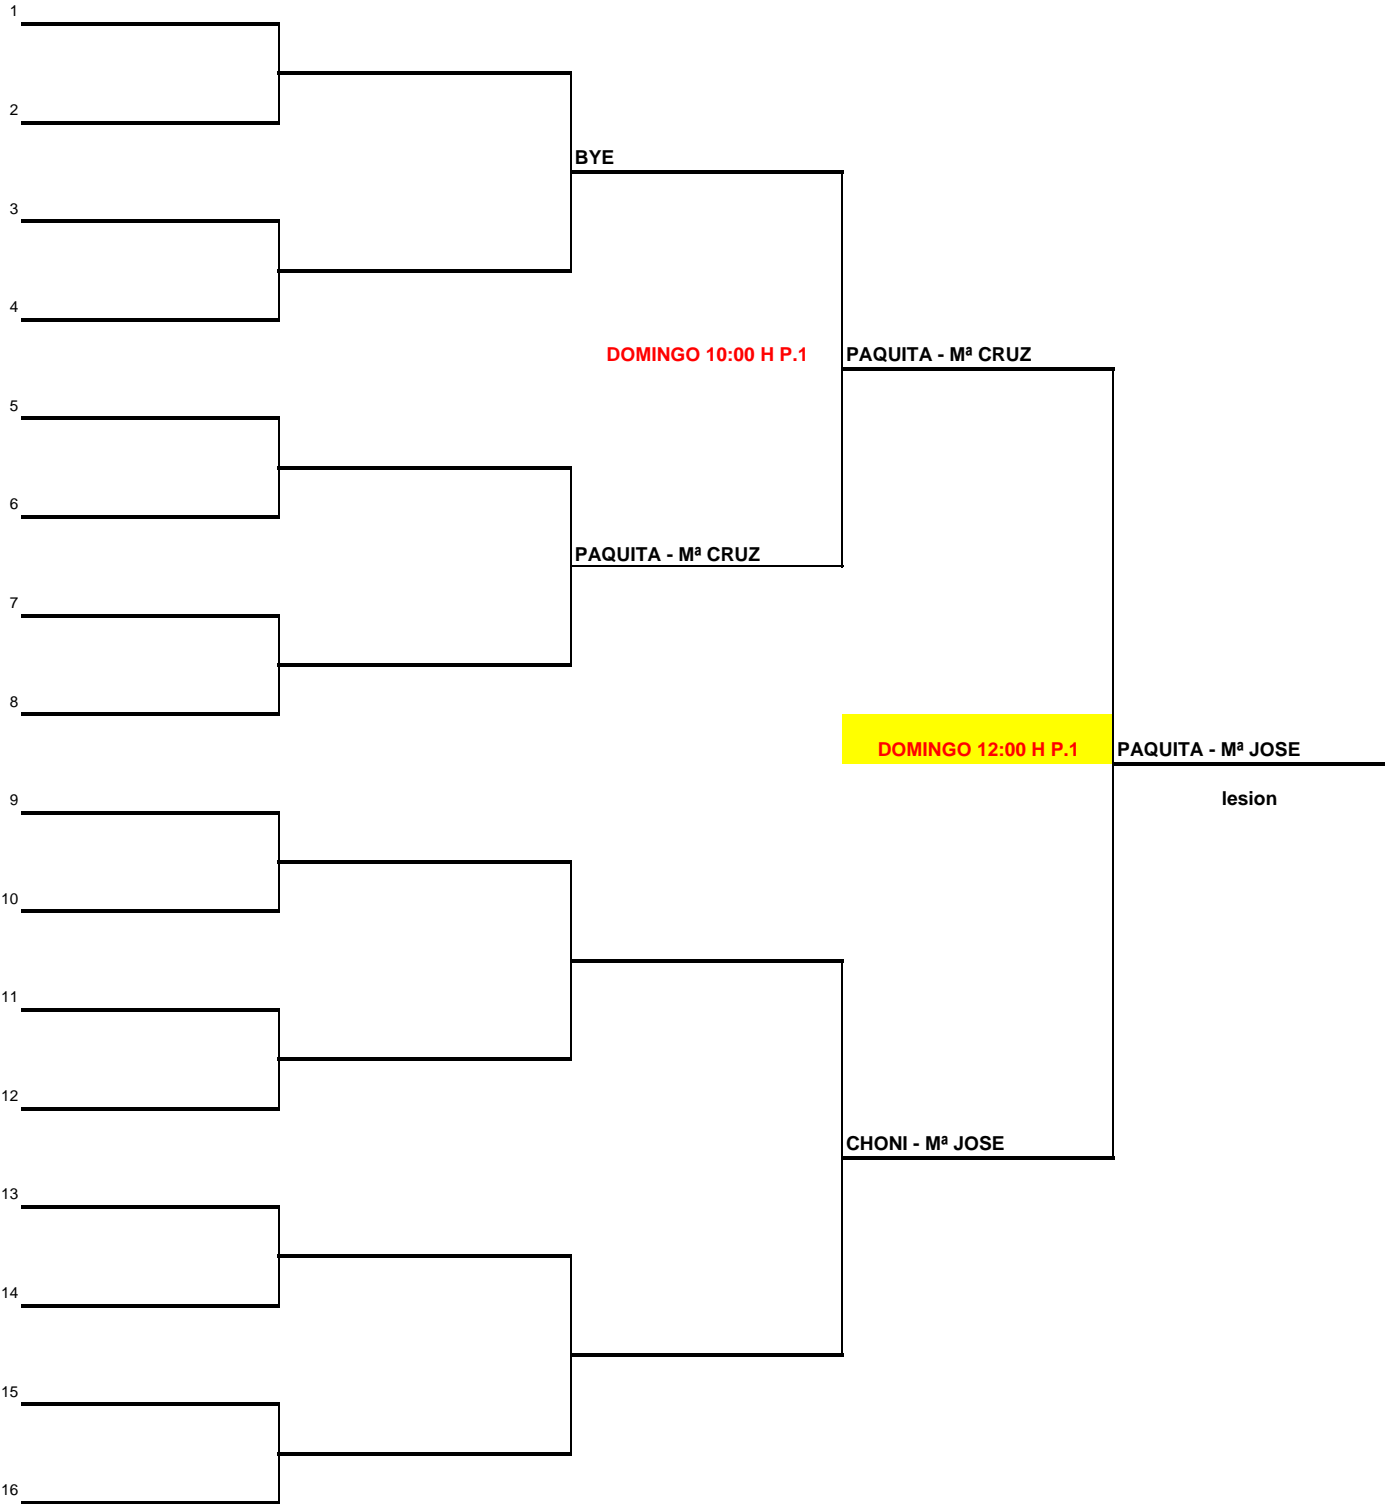

CATEGORÍA:

3º MASC.

**CLUB DE TENIS
TORRE PACHECO**

OPEN PADEL ROTARY

1	CARMEN - PEDRO GALINDO		
2	SABADO 13:00 H P.3	CARMEN - PEDRO	
3	MARIO MATEO - FRAN RUBIO	6/4 6/4	
4		SABADO 21:00 H P.3	CARMEN - PEDRO
5	JOSE C. CANO - ANTONIO BAÑOS		6/1 7/5
6	SABADO 18:30 H P.3	CANO - A. BAÑOS	
7	ELIAS GARCIA - ALEJO	7/5 0/6 6/2	
8			DOMINGO 12:30 H P.3
9	A. ESPIGARES - TIMOTEO		AARON - KOKE
	SABADO 10:00 H P.3	ALFONSO - BUMY	6/1 6/4
10	ALFONSO EJIDO - BUMY	6/4 6/3	
	SABADO 13:00 H P.5	QUINO - BARRY	
11	P. J. MADRID - A. J. GARRE	1/6 6/3 6/0	
	SABADO 10:00 H P.1	QUINO - BARRY	
12	QUINO GOMEZ - BARRY	W.O.	
		SABADO 18:30 H P.4	AARON - KOKE
13	PEDRO GARCIA - BENITO		6/1 5/7 6/1
14		SABADO 13:00 H P.4	AARON - KOKE
15	AARON NOLAN - KOKE	6/2 6/4	
16			

CATEGORÍA:

4º MASC.

**CLUB DE TENIS
TORRE PACHECO**

OPEN PADEL ROTARY

1	JULIAN SANMARTIN - DOMINGO		
2		SABADO 16:00 H P.4	JOSE LUIS - JAVI
3			2/6 6/3 6/1
A	JOSE LUIS - JAVI PLAZA		
4			SABADO 19:30 H P.3
5			JOSE LUIS - JAVI
6	PACO ALBALADEJO - HILARIO		6/3 6/3
7	LUIS CATASUS - JAVIER		
		SABADO 16:00 H P.3	PACO - HILARIO
8	JAVI BARCELO - ENRIQUE		5/7 6/4 6/2
	JAVI - ENRIQUE		
		6/3 6/0	DOMINGO 12:30 H P.4
9	ANTONIO SANCHEZ - URBANO		ISCO - ISCO JR
		SABADO 11:00 H P.4	6/4 7/6
10	PACO RAMON - PACO ORTUÑO		
	P. ORTUÑO - P. RAMON		
		6/2 7/6	
		SABADO 17:00 H P.3	P. ORTUÑO - P. RAMON
11	JAVIER GARCIA - MARIANO		6/2 7/5
		SABADO 12:00 H P.3	
12	ALVARO BARCELO - PABLO		
	ALVARO - PABLO		
		W.O.	
			SABADO 21:00 H P.4
			ISCO - ISCO JR
13			6/4 6/4
	ISCO CONESA - ISCO CONESA JR		
14			
		SABADO 17:00 H P.5	ISCO - ISCO JR
15			6/4 5/7 7/6
	JOSE JIMENEZ - ANTONIO RECHE		
16			

**CLUB DE TENIS
TORRE PACHECO**

CONSOLAC. 3º MASC.

**CLUB DE TENIS
TORRE PACHECO**

CONSOLAC. 4º MASC.

**CLUB DE TENIS
TORRE PACHECO**

CONSOLAC. 4º FEM.