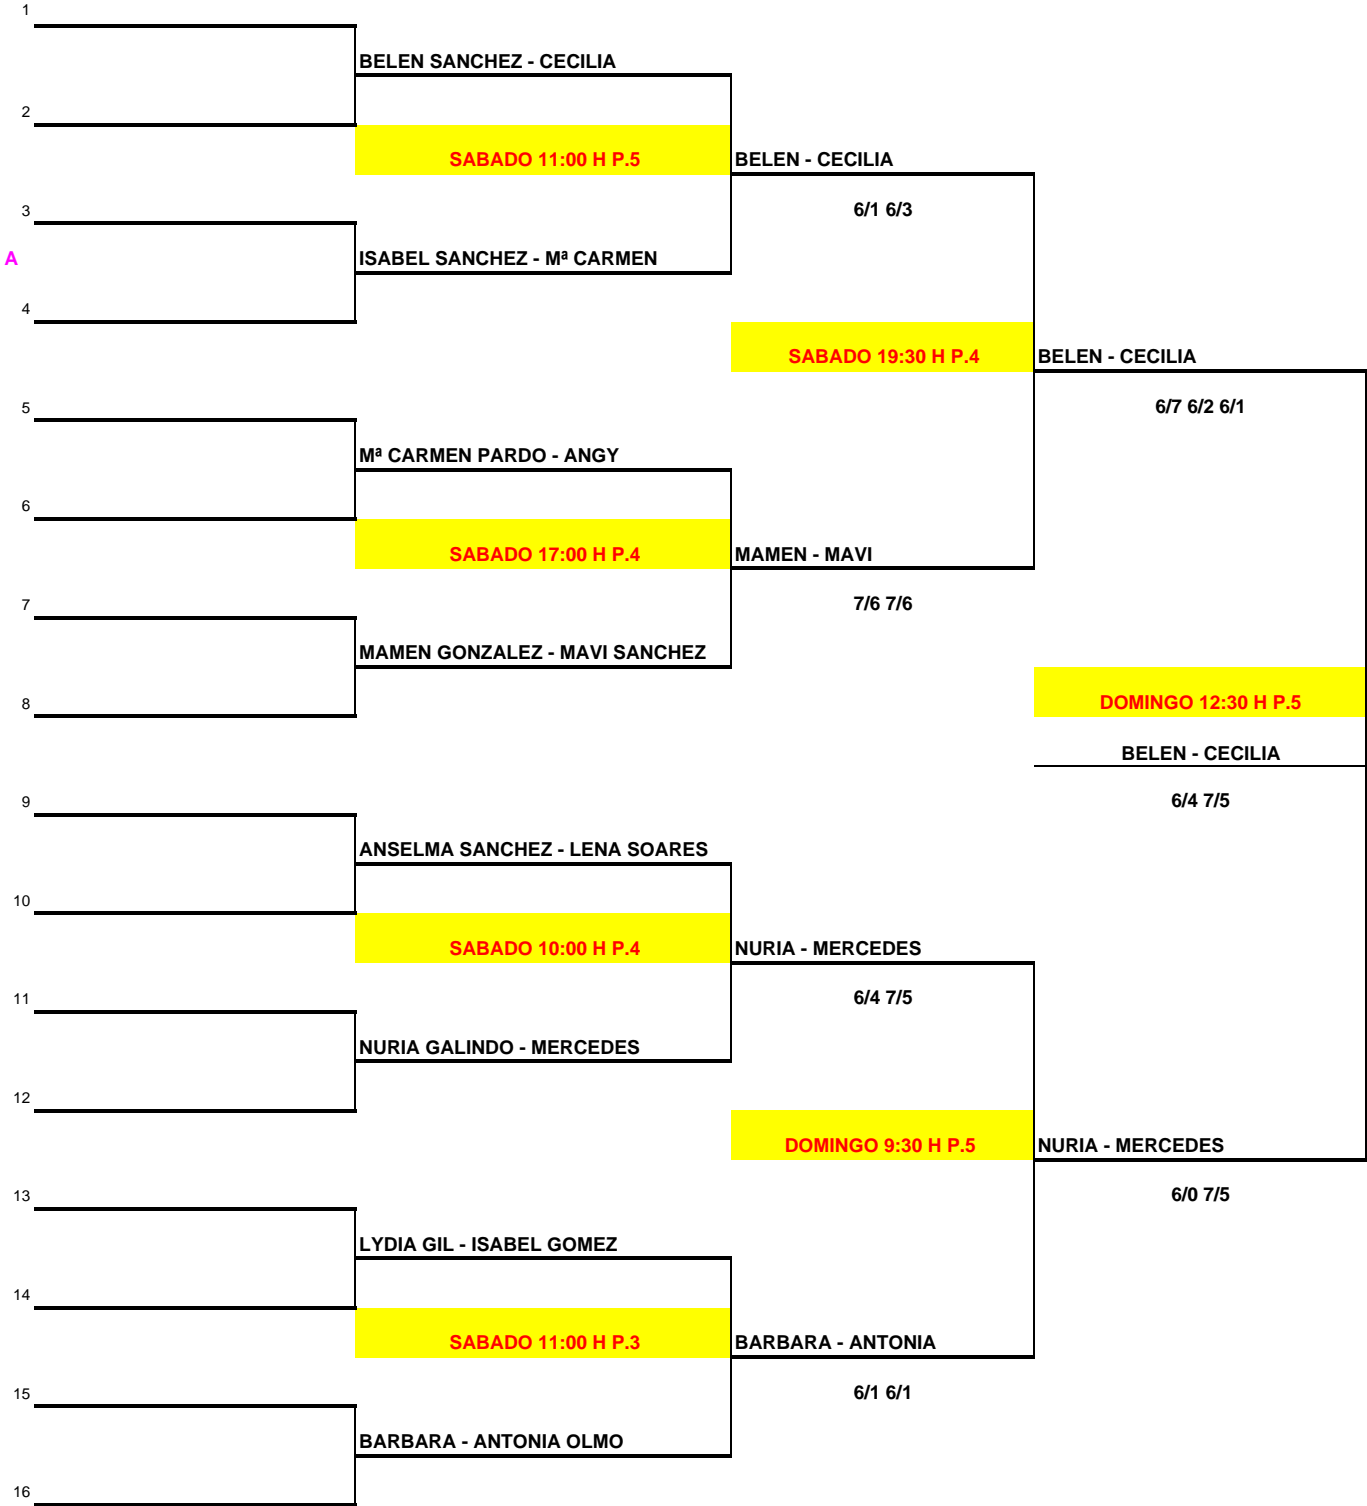

CATEGORÍA:

3º MASC.

**CLUB DE TENIS
TORRE PACHECO**

OPEN PADEL ROTARY

1	CARMEN - PEDRO GALINDO		
2	SABADO 13:00 H P.3	CARMEN - PEDRO	
3	MARIO MATEO - FRAN RUBIO	6/4 6/4	
4		SABADO 21:00 H P.3	CARMEN - PEDRO
5	JOSE C. CANO - ANTONIO BAÑOS		6/1 7/5
6	SABADO 18:30 H P.3	CANO - A. BAÑOS	
7	ELIAS GARCIA - ALEJO	7/5 0/6 6/2	
8			DOMINGO 12:30 H P.3
9	A. ESPIGARES - TIMOTEO		AARON - KOKE
	SABADO 10:00 H P.3	ALFONSO - BUMY	6/1 6/4
10	ALFONSO EJIDO - BUMY	6/4 6/3	
	SABADO 13:00 H P.5	QUINO - BARRY	
11	P. J. MADRID - A. J. GARRE	1/6 6/3 6/0	
	SABADO 10:00 H P.1	QUINO - BARRY	
12	QUINO GOMEZ - BARRY	W.O.	
		SABADO 18:30 H P.4	AARON - KOKE
13	PEDRO GARCIA - BENITO		6/1 5/7 6/1
14		SABADO 13:00 H P.4	AARON - KOKE
15	AARON NOLAN - KOKE	6/2 6/4	
16			

CATEGORÍA:

4º MASC.

**CLUB DE TENIS
TORRE PACHECO**

OPEN PADEL ROTARY

1	JULIAN SANMARTIN - DOMINGO		
2		SABADO 16:00 H P.4	JOSE LUIS - JAVI
3			2/6 6/3 6/1
A	JOSE LUIS - JAVI PLAZA		
4			SABADO 19:30 H P.3
5			JOSE LUIS - JAVI
6	PACO ALBALADEJO - HILARIO		6/3 6/3
7	LUIS CATASUS - JAVIER		
		SABADO 16:00 H P.3	PACO - HILARIO
8	JAVI BARCELO - ENRIQUE		5/7 6/4 6/2
	JAVI - ENRIQUE		
		6/3 6/0	DOMINGO 12:30 H P.4
9	ANTONIO SANCHEZ - URBANO		ISCO - ISCO JR
		SABADO 11:00 H P.4	6/4 7/6
10	PACO RAMON - PACO ORTUÑO		
	P. ORTUÑO - P. RAMON		
		6/2 7/6	
		SABADO 17:00 H P.3	P. ORTUÑO - P. RAMON
11	JAVIER GARCIA - MARIANO		6/2 7/5
		SABADO 12:00 H P.3	
12	ALVARO BARCELO - PABLO		
	ALVARO - PABLO		
		W.O.	
			SABADO 21:00 H P.4
			ISCO - ISCO JR
13			6/4 6/4
	ISCO CONESA - ISCO CONESA JR		
14			
		SABADO 17:00 H P.5	ISCO - ISCO JR
15			6/4 5/7 7/6
	JOSE JIMENEZ - ANTONIO RECHE		
16			

CATEGORÍA:

3º FEM

**CLUB DE TENIS
TORRE PACHECO**

OPEN PADEL ROTARY

CATEGORÍA:

4º FEM

**CLUB DE TENIS
TORRE PACHECO**

OPEN PADEL ROTARY

**CLUB DE TENIS
TORRE PACHECO**

CONSOLAC. 3º MASC.

**CLUB DE TENIS
TORRE PACHECO**

CONSOLAC. 4º MASC.

**CLUB DE TENIS
TORRE PACHECO**

CONSOLAC. 4º FEM.