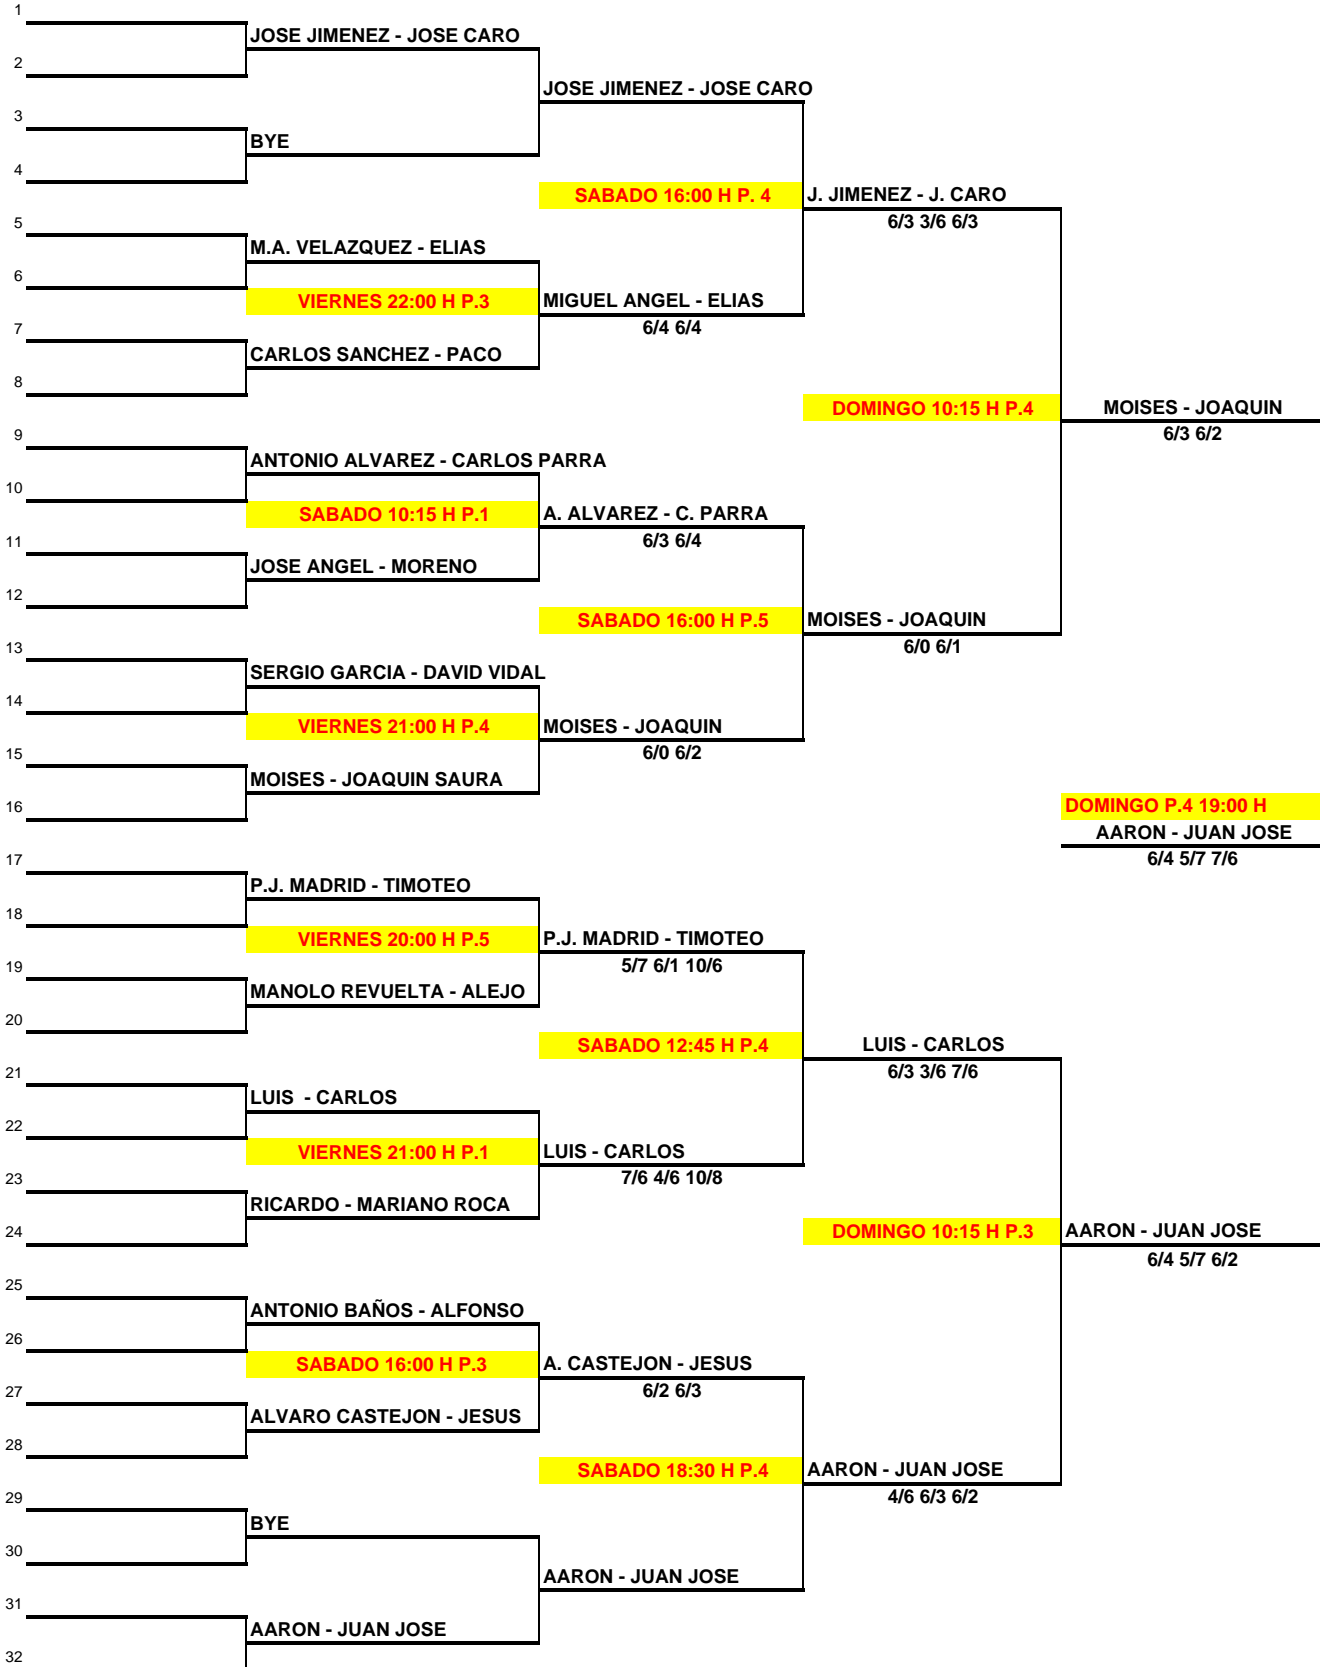

**CATEGORÍA:**

**2º MASC.**

**CLUB DE TENIS  
TORRE PACHECO**

**I MEMORIAL SALVADOR RUBIO**

1	VICENTE GARCIA - FRAN		
2		<b>VIERNES 21:00 H P.5</b>	VICENTE - FRAN
3			6/4 6/1
A	PEDRO BASTIDA - PEDRO GAZQUEZ		
4		<b>DOMINGO 11:30 H P.3</b>	GESTOSO - MIKY
5			7/5 4/6 7/5
6	JOSE. L. GESTOSO - MIKY MADRID		
6		<b>SABADO 18:30 H P.3</b>	GESTOSO - MIKY
7	CARMEN GARCIA - ANDRES VIDAL		6/1 6/3
		<b>VIERNES 21:00 H P.3</b>	
8	JOSE CARO - ANTONIO		
		6/4 5/7 7/5	<b>DOMINGO P.3 18:00 H</b>
			JESUS - MIGUEL ANGEL
9	JOSE A. FUENTES - FRAN RUBIO		6/4 5/7 6/4
		<b>SABADO 11:30 H P.5</b>	
	FUENTES - FRAN RUBIO		
10	RICARDO - DANI MARTINEZ		6/4 4/6 6/3
		<b>SABADO 19:45 H P.3</b>	FUENTES - FRAN RUBIO
11			4/6 6/2 6/4
	JOSE GARCIA - PEPE UBEDA		
12		<b>DOMINGO 11:30 H P.5</b>	JESUS - MIGUEL ANGEL
13			6/4 6/4
	ALEJANDRO GODOY - TOMY		
14		<b>SABADO 10:15 H P.3</b>	JESUS - MIGUEL ANGEL
15			6/4 6/4
	JESUS SANCHEZ- M. A. VELAZQUEZ		
16			

**CATEGORÍA:**

**3º MASC.**

**CLUB DE TENIS  
TORRE PACHECO**

**I MEMORIAL SALVADOR RUBIO**

**CATEGORÍA:**

**4º MASC**

**CLUB DE TENIS  
TORRE PACHECO**

**I MEMORIAL SALVADOR RUBIO**

**SABADO 10:15 H P.4**

**DOMINGO 11:30 H P.4**

**SABADO 9:00 H P.5**

**SABADO 11:30 H P.4**

**VIERNES 19:00 H P.3**

**DOMINGO 19:00 H P.5**

**SABADO 12:45 H P.3**

**DOMINGO 10:15 P.5**