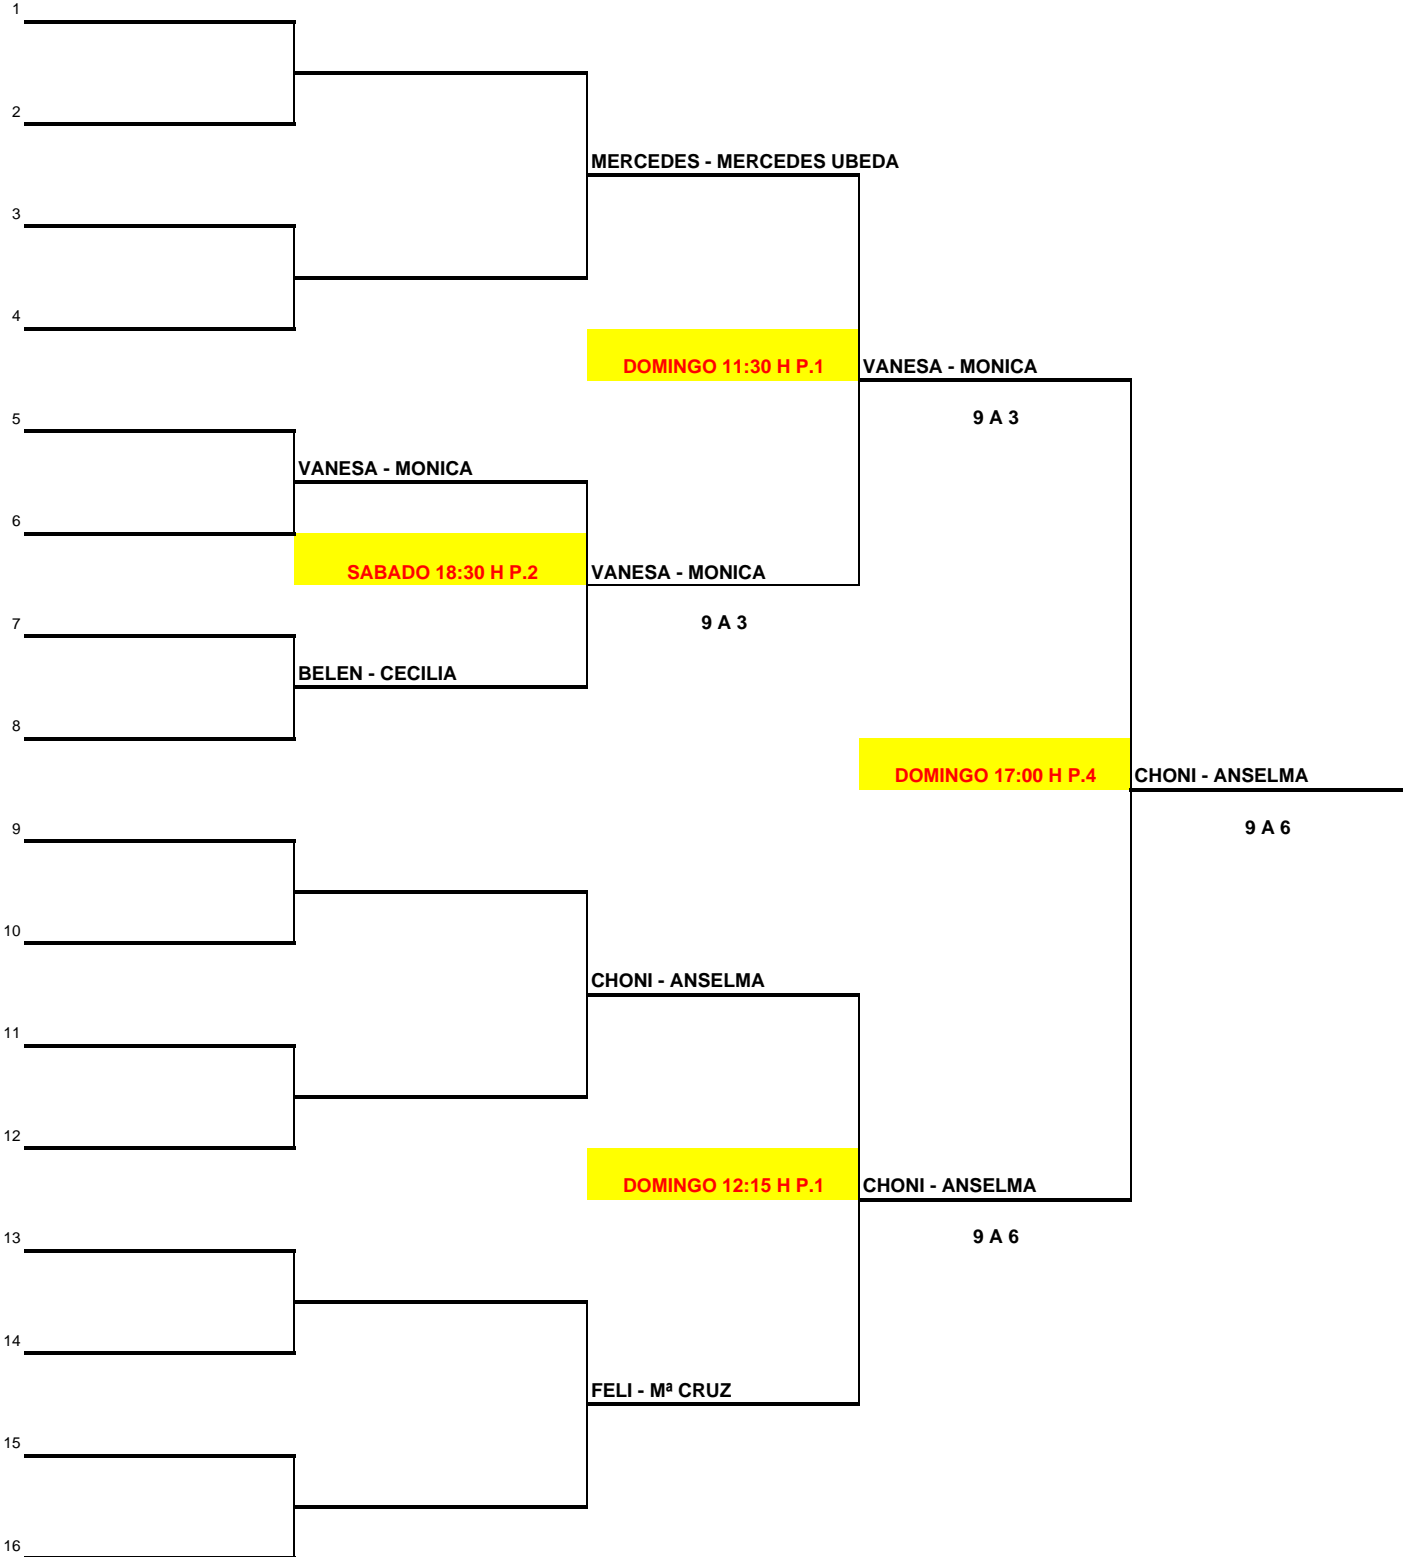

**CLUB DE TENIS
TORRE PACHECO**

CONSOLAC. 3º FEM.

1		Mª CARMEN - MERCEDES		
2			SABADO 19:45 H P.1	LOLI - LIBERTAD
3				9 A 6
4		LOLI - LIBERTAD		
5				LOLI - LIBERTAD
6		Mª CARMEN - RITA		9 A 7
7			SABADO 19:45 H P.2	Mª CARMEN - RITA
8				9 A 2
9		CHARO - MOLI		
10				LOLI - LIBERTAD
11		ISABEL - CHONI		9 A 6
12			SABADO 20:15 H P.1	ISABEL - CHONI
13				9 A 0
14		MONICA - GLORIA		
15				CONCHI - ANGY
16			DOMINGO 12:15 H P.2	CONCHI - ANGY
17				9 A 4
18		DOLORES - PAQUITA		
19			SABADO 20:15 H P.2	CONCHI - ANGY
20				9 A 0
21		CONCHI - ANGY