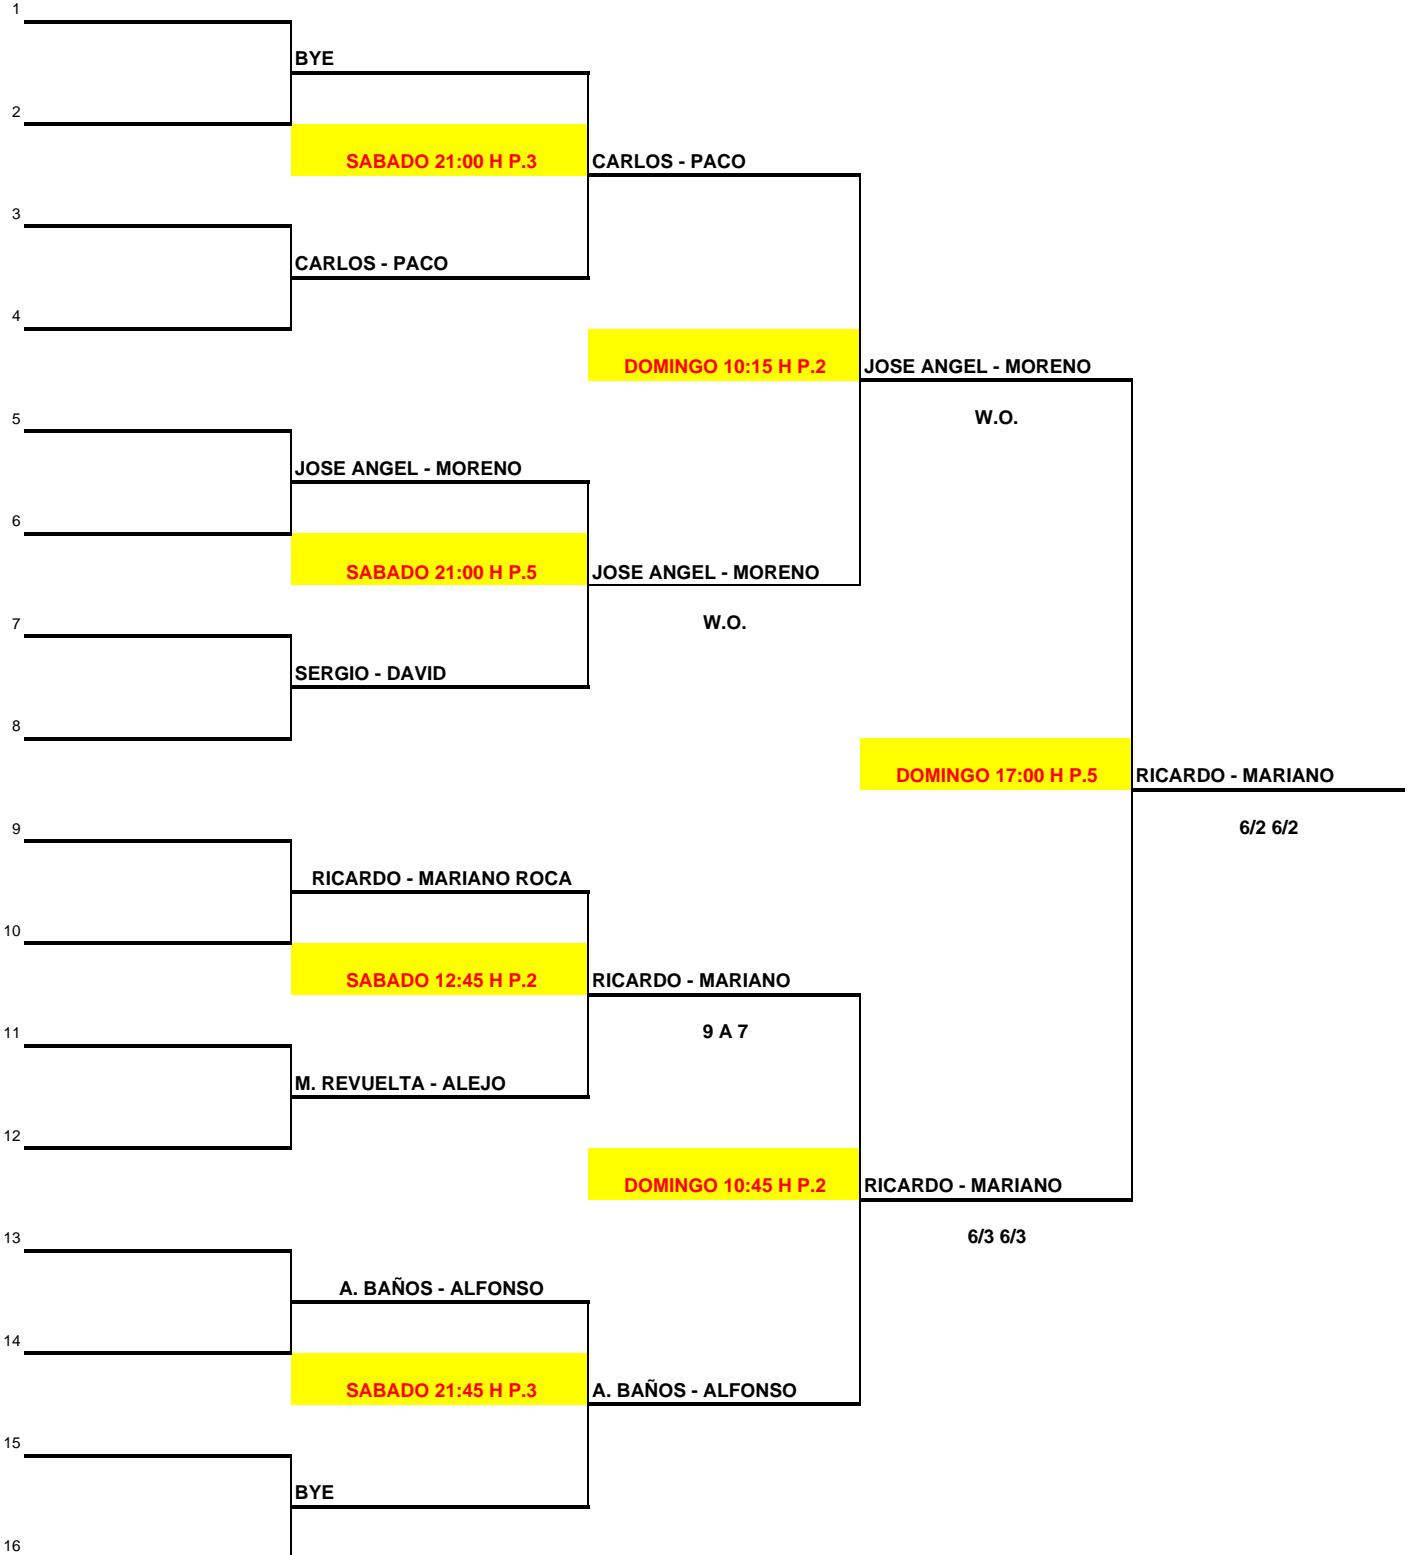

**CLUB DE TENIS
TORRE PACHECO**

CONSOLAC. 3º MASC.

**CLUB DE TENIS
TORRE PACHECO**

CONSOLAC. 4º MASC.

1		ROGER - RAUL CAMPILLO		
2			SABADO 21:45 H P.1	ROGER - RAUL
3				9 A 1
4		DAVID - JOSE LUIS		
5			DOMINGO 12:45 H P.1	ROGER - RAUL
6		JOSE LUIS - SERGIO		9 A 7
7	QUINO JR - PACO		SABADO 21:00 H P.2	JOSE LUIS - SERGIO
8	SERGIO - GUILLERMO	SERGIO - GUILLERMO		9 A 7
9	P. BARO - JOSE MIGUEL		DOMINGO 17:00 H P.2	PACO RAMON - DOMINGO
10	PAQUITO - ANTONIO	P. BARO - JOSE MIGUEL		9 A 7
11		9 A 6	SABADO 21:00 H P.1	JACINTO - LUIS
12		JACINTO - LUIS CATASUS		9 A 4
13			DOMINGO 12:45 H P.2	PACO - DOMINGO
14		JOSE CARLOS - FRAN RUBIO		9 A 7
15			SABADO 19:45 H P.5	PACO - DOMINGO
16		PACO RAMON - DOMINGO		W.O.