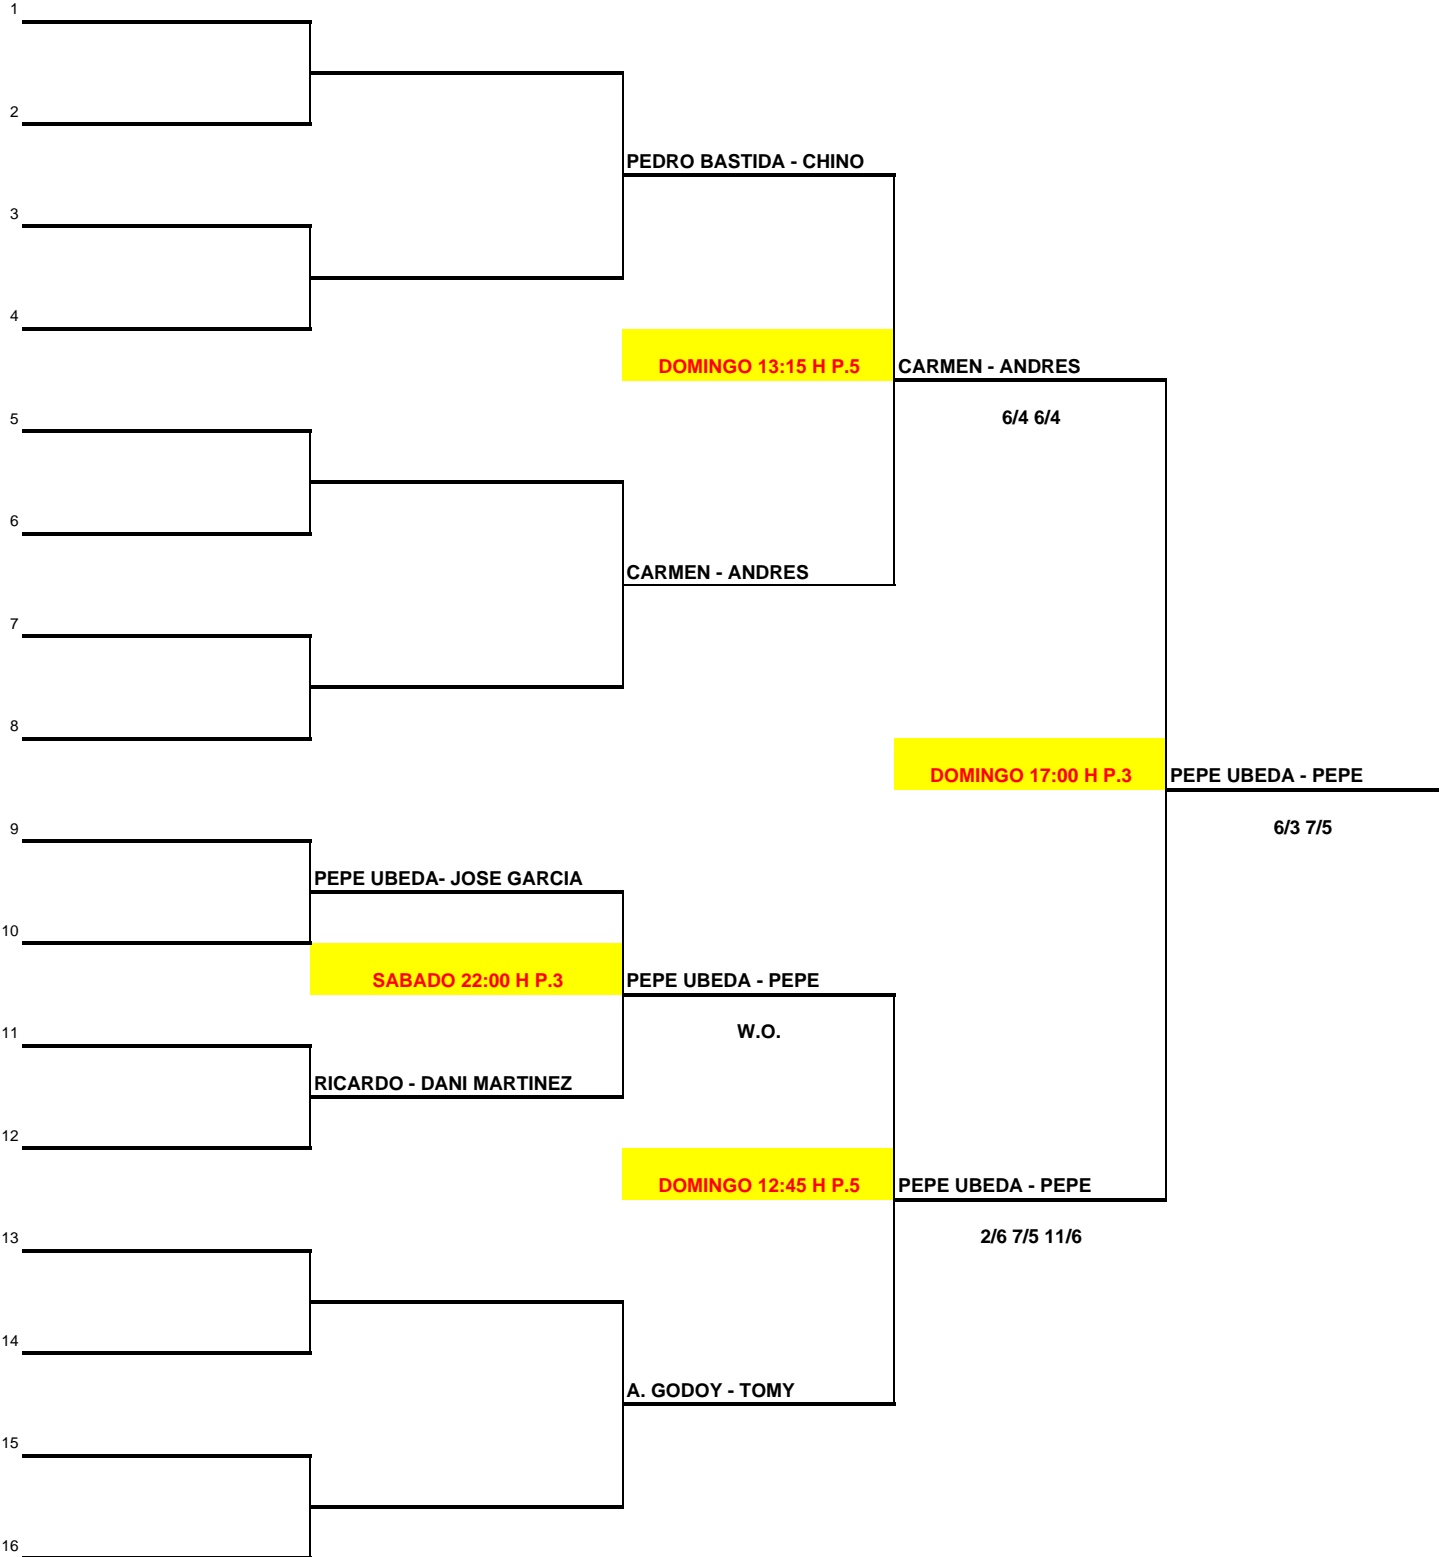

CATEGORÍA:

4º FEM.

**CLUB DE TENIS
TORRE PACHECO**

I MEMORIAL SALVADOR RUBIO

1		Mª CARMEN - MERCEDES SANCHEZ		
2			VIERNES 22:00 H P.1	DAVINIA - LOLI
3				6/0 6/2
4		DAVINIA - LOLI		
5			SABADO 11:30 H P.1	ANTONIA - BARBARA
6				6/2 6/4
7		ANTONIA OLMO - BARBARA		
8			VIERNES 21:00 H P.2	ANTONIA - BARBARA
9				7/5 6/4
10		MARINA - LIBERTAD		
11			DOMINGO 9:00 H P.4	Mª JOSE - LOURDES
12				6/1 7/5
13		Mª CARMEN - RITA PARDO		
14			SABADO 16:00 H P.1	JUANI - LOLI
15				6/1 4/6 10/8
16		JUANI CONESA - LOLI RUIZ		
17			SABADO 21:00 H P.4	Mª JOSE - LOURDES
18				6/3 7/6
19		Mª JOSE LOPEZ - LOURDES		
20			SABADO 10:15 H P.2	Mª JOSE - LOURDES
21				6/0 6/1
22	ISABEL GOMEZ - ESTER	ISABEL - ESTER		
23	CHARO MADRID - MOLI	6/3 6/1		DOMINGO 18:00 H P.5
24				PILAR - GEMA
25				W.O.
26	ANA BELEN - EVA LORENTE	ANA BELEN - EVA		
27		7/5 6/3		
28	ISABEL MTNEZ - CHONI		SABADO 11:30 H P.3	MARIA - PAQUITA
29				1/6 6/3 10/8
30		MARIA RUBIO - PAQUITA		
31			SABADO 17:15 H P.4	MARIA - PAQUITA
32				6/0 6/3
33		NIEVES QUESADA - LOLI OLMOS		
34			SABADO 9:00 H. P.3	NIEVES - LOLI
35				6/0 6/0
36		MONICA ALCARAZ - GLORIA		
37			DOMINGO 9:00 H P.5	PILAR - GEMA
38				W.O.
39		PILAR - GEMA		
40			SABADO 16:00 H P.2	PILAR - GEMA
41				6/0 6/0
42		DOLORES LEON - PAQUITA		
43			SABADO 19:45 H P.4	PILAR - GEMA
44				6/4 6/4
45		MALENA - SANDRA		
46			SABADO 11:30 H P.2	MALENA - SANDRA
47				7/5 6/1
48		CONCHI - ANGY		

**CLUB DE TENIS
TORRE PACHECO**

CONSOLAC. 2º MASC