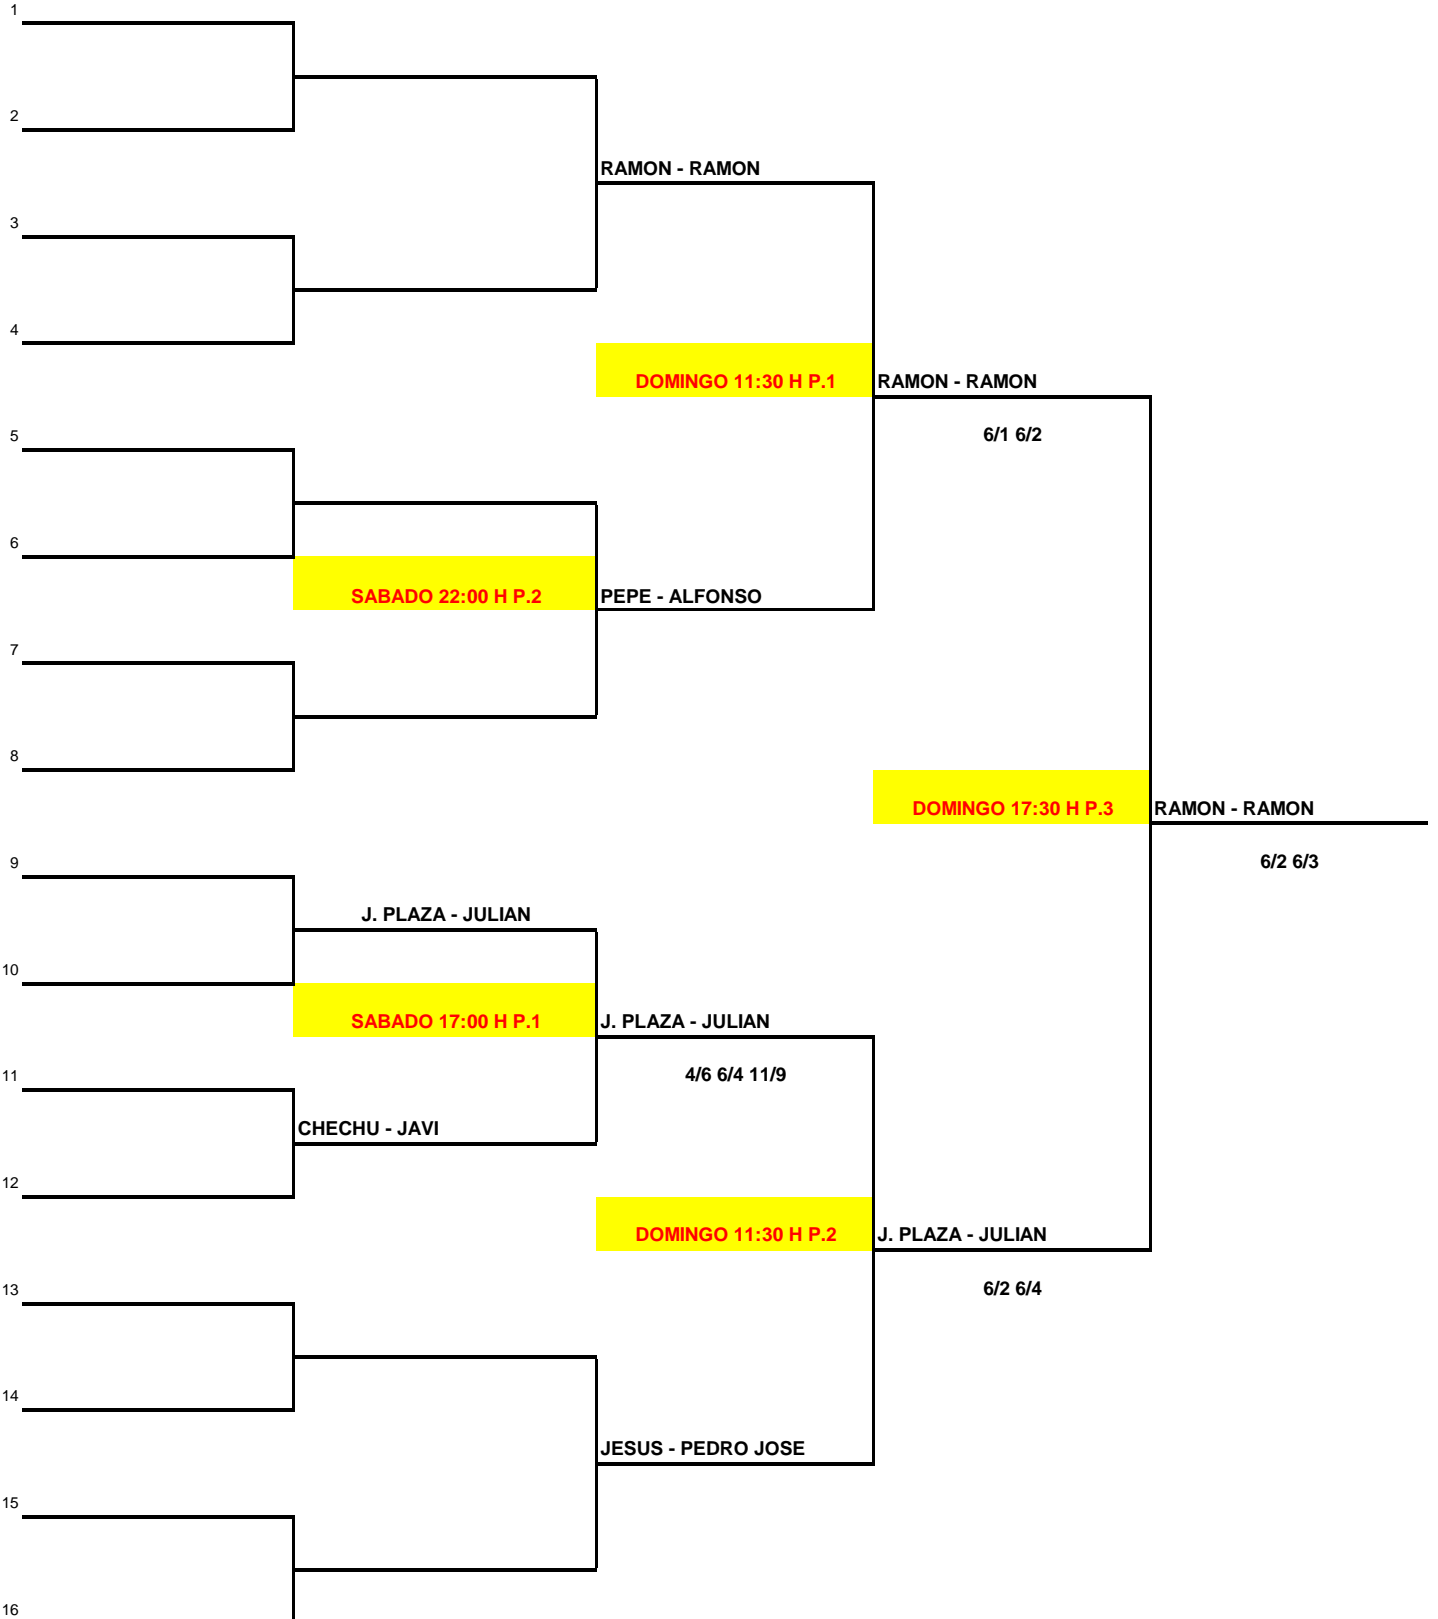

**CATEGORÍA:**

**5° FEM**

**CLUB DE TENIS  
TORRE PACHECO**

**II MEMORIAL SALVADOR RUBIO**

**CLUB DE TENIS  
TORRE PACHECO**

**CONSOLAC. 3º MASC.**