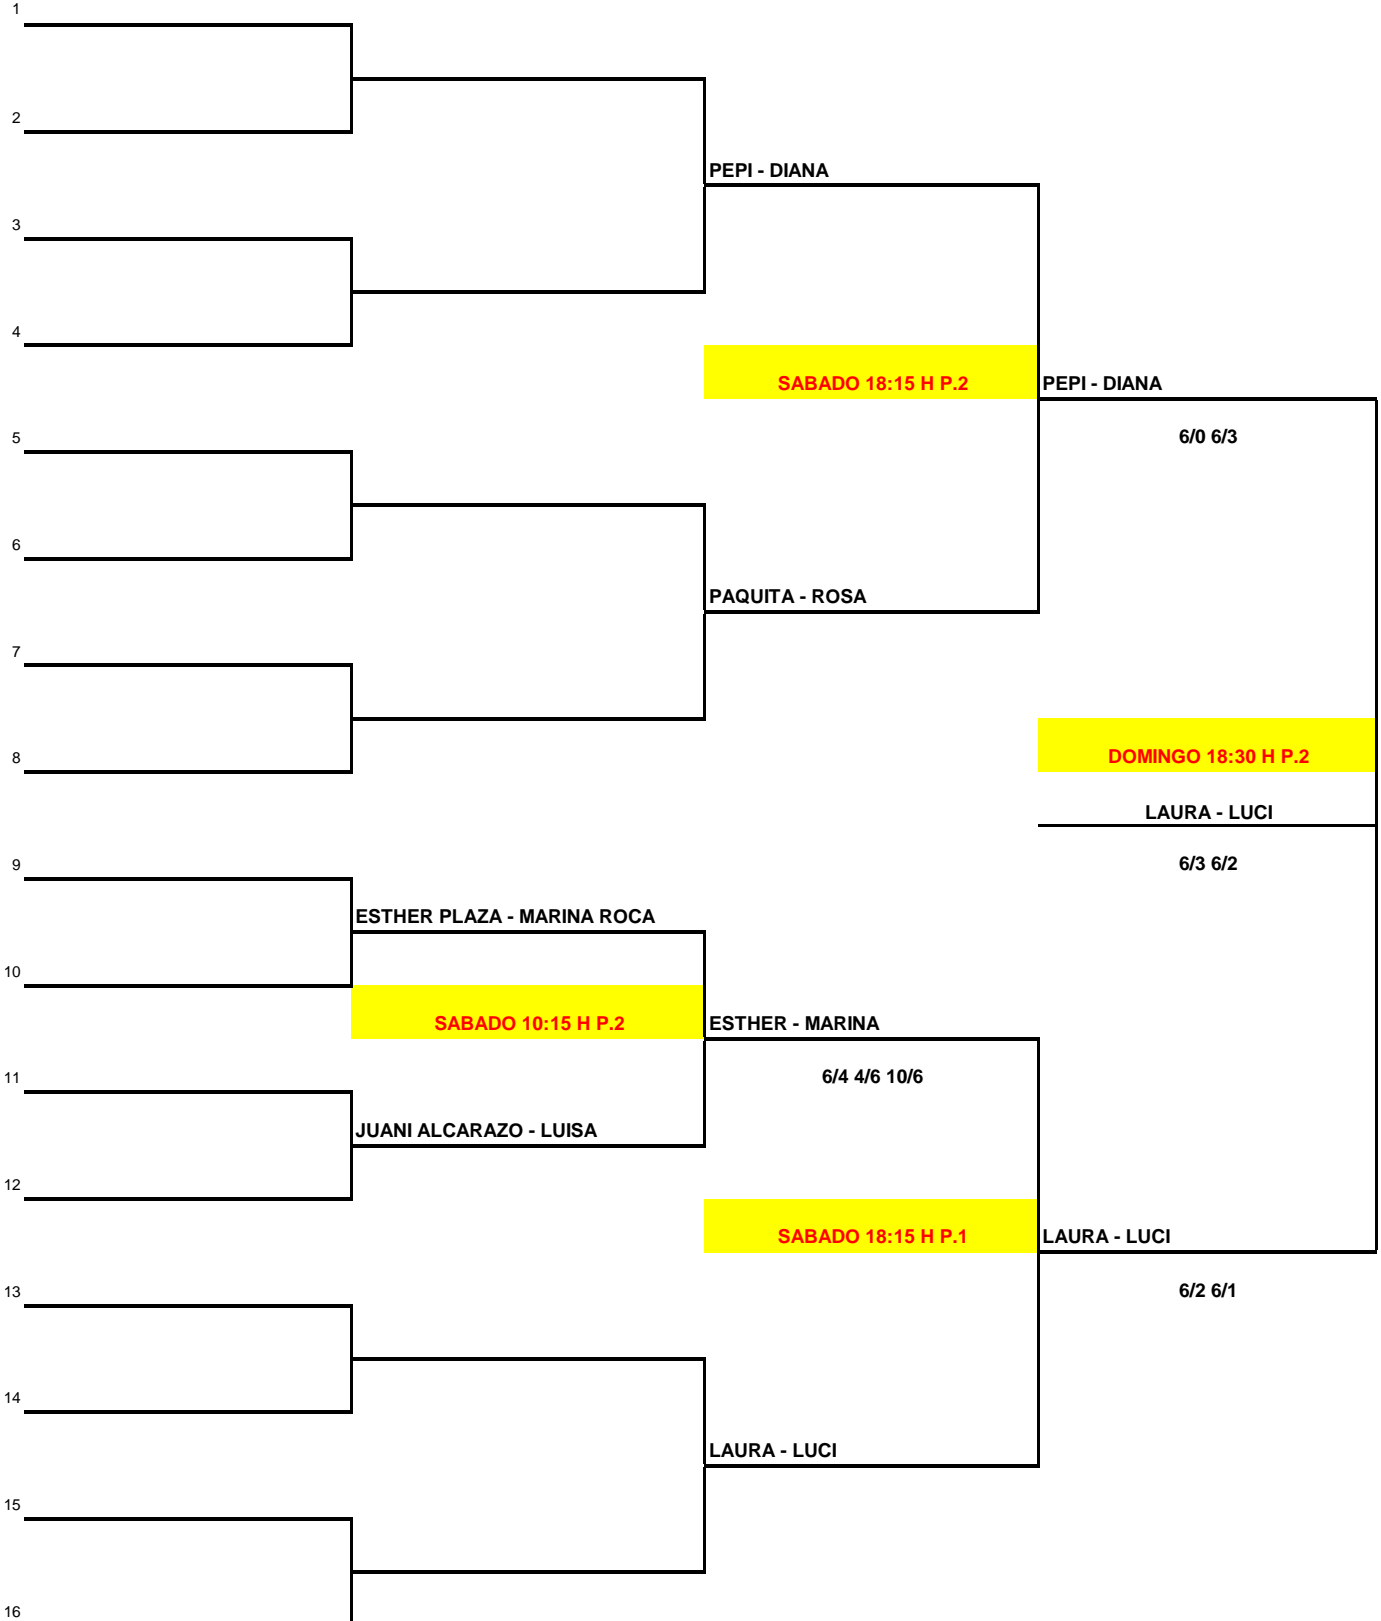

**III MEMORIAL SALVADOR RUBIO**

**CATEGORÍA:**

**4º FEM**

**CLUB DE TENIS  
TORRE PACHECO**

**III MEMORIAL SALVADOR RUBIO**

1	CECILIA - BELEN SANCHEZ	CECILIA - BELEN		
	<b>VIERNES 21:15 H P.3</b>			
2	Mª CARMEN PARDO - ANGY	6/3 6/3		
		<b>SABADO 20:45 H P.3 H P.3</b>	SARA - NEREA	
3	LOLI OLMOS - PRESEN	6/4 7/6		
	<b>VIERNES 20:00 H P.3</b>	SARA - NEREA		
4	SARA GARCIA - NEREA GARCIA	6/4 6/7 10/5		
			<b>DOMINGO 9:00 H P.4</b>	MARINA - YOLANDA
5	FELI SALINAS - Mª CRUZ	6/1 6/4		
	<b>VIERNES 21:15 H P.4</b>	SOLE - ROSARIO		
6	SOLE GARRE - ROSARIO	6/3 0/6 10/7		
		<b>SABADO 20:45 H P.4</b>	MARINA - YOLANDA	
7	MERCEDES - NURIA GALINDO	6/1 6/2		
	<b>VIERNES 19:00 H P.3</b>	MARINA - YOLANDA		
8	MARINA RAMON - YOLANDA	6/2 4/6 10/7		
			<b>DOMINGO 18:30 H P.1</b>	
				MARINA - YOLANDA
9	JUANI JAEN - MERCEDES GARCIA	6/3 3/6 6/4		
	<b>VIERNES 21:30 H P.5</b>	ANA - GLORIA		
10	ANA - GLORIA	6/2 3/6 10/6		
		<b>SABADO 19:30 H P.4</b>	BARBARA - ANTONIA	
11	BARBARA - ANTONIA OLMO	6/1 7/5		
	<b>VIERNES 20:00 H P.5</b>	BARBARA - ANTONIA		
12	ISABEL SANCHEZ - CHONI	6/2 6/3		
			<b>DOMINGO 10:15 H P.5</b>	CARI - Mª JOSE
13	MAVI SANCHEZ - ENCARNA ARCE	6/2 6/2		
	<b>VIERNES 20:00 H P.4</b>	MAVI - ENCARNA		
14	Mª TOÑI ESCRIBANO - EVA	6/3 6/0		
		<b>SABADO 11:30 H P.1</b>	CARI - Mª JOSE	
15		6/2 6/1		
		CARI GARCIA - Mª JOSE LOPEZ		
16				

**CATEGORÍA:**

**5° FEM**

**CLUB DE TENIS  
TORRE PACHECO**

**II MEMORIAL SALVADOR RUBIO**

**CLUB DE TENIS  
TORRE PACHECO**

**CONSOLAC. 3º MASC.**