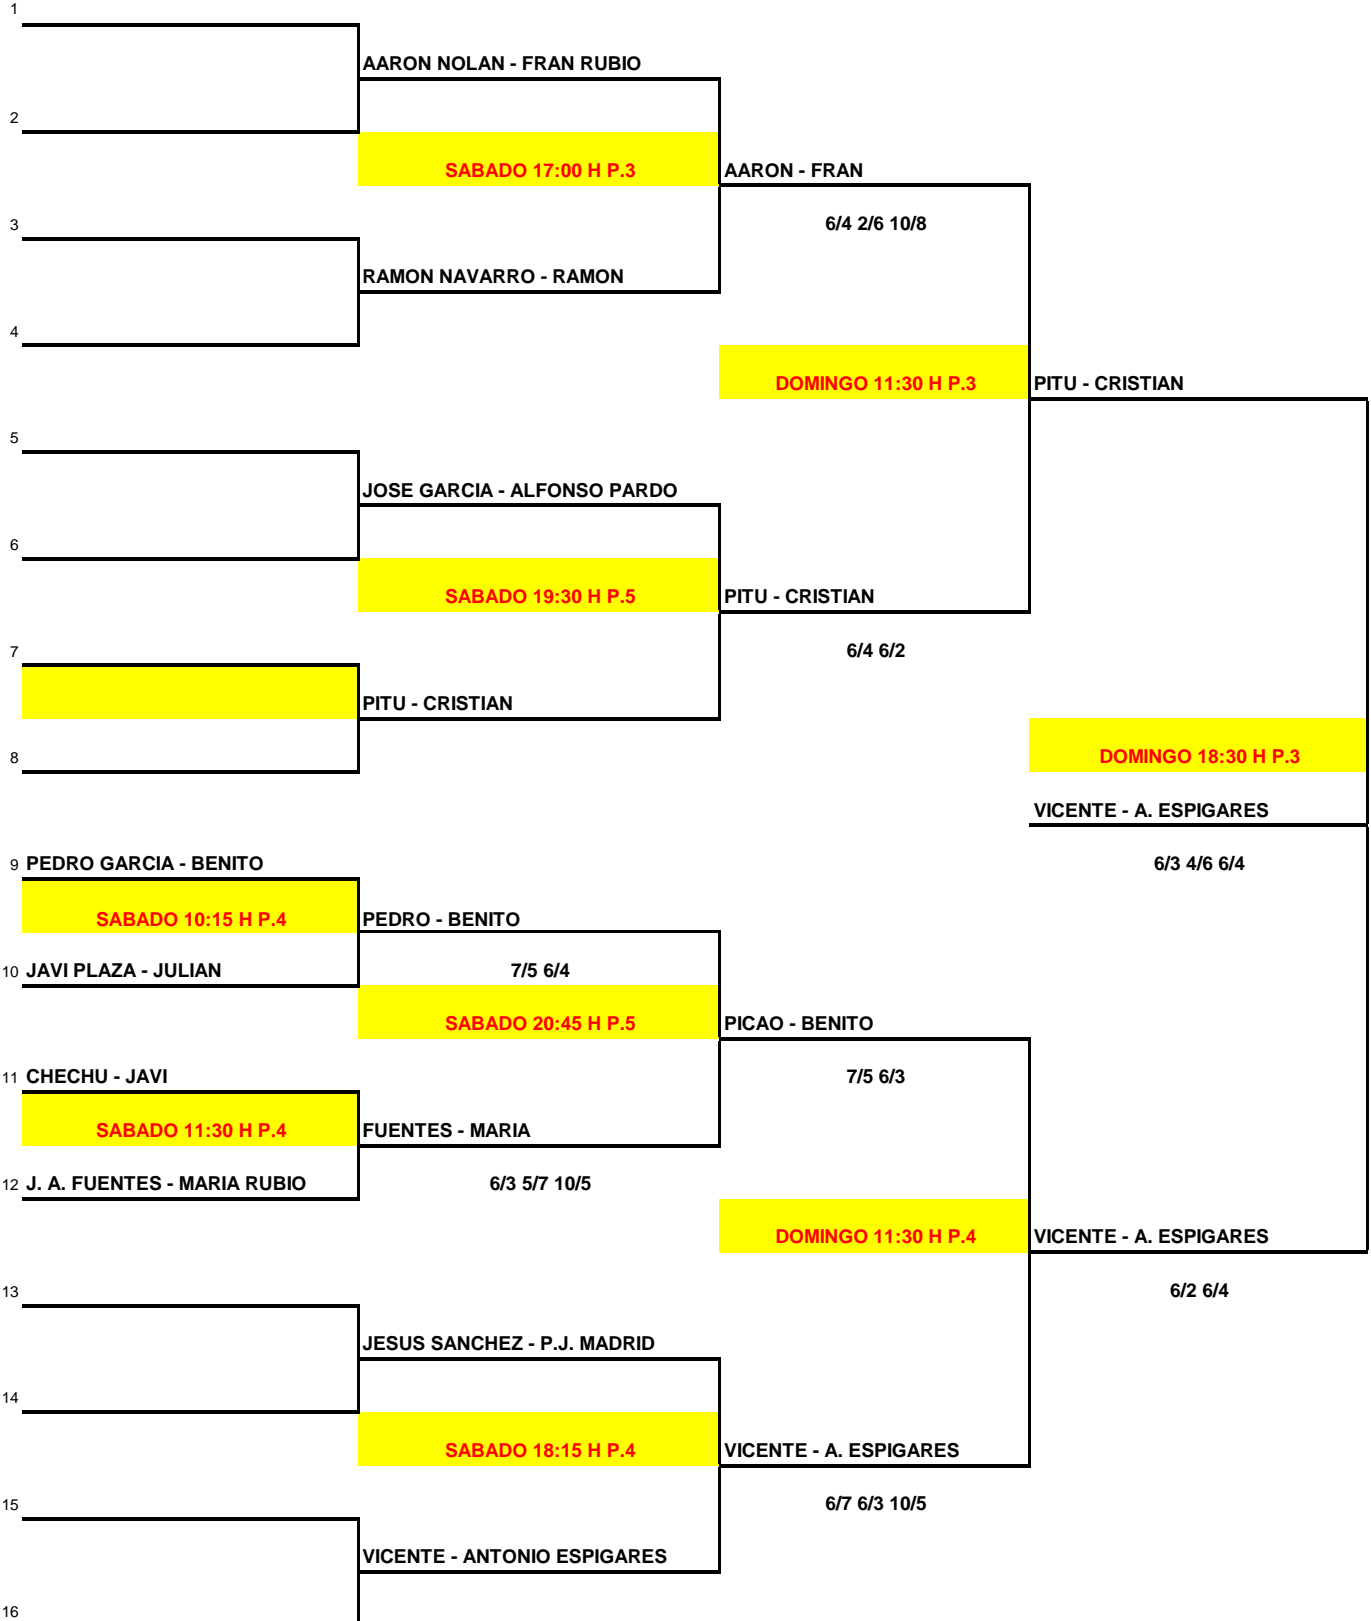

**CATEGORÍA:**

**3º MASC.**

**CLUB DE TENIS  
TORRE PACHECO**

**III MEMORIAL SALVADOR RUBIO**

**CATEGORÍA:**

**4º MASC.**

**CLUB DE TENIS  
TORRE PACHECO**

**III MEMORIAL SALVADOR RUBIO**

1 J. CASTEJON - CARLOS JIMENEZ

**SABADO 17:00 H P.4**

J. CASTEJON - C. JIMENEZ

2 TOMAS - RAMON

6/1 6/0

**SABADO 22:00 H P.4**

JOSE LUIS - DOMINGO

3 JOSE LUIS RGUEZ - DOMINGO