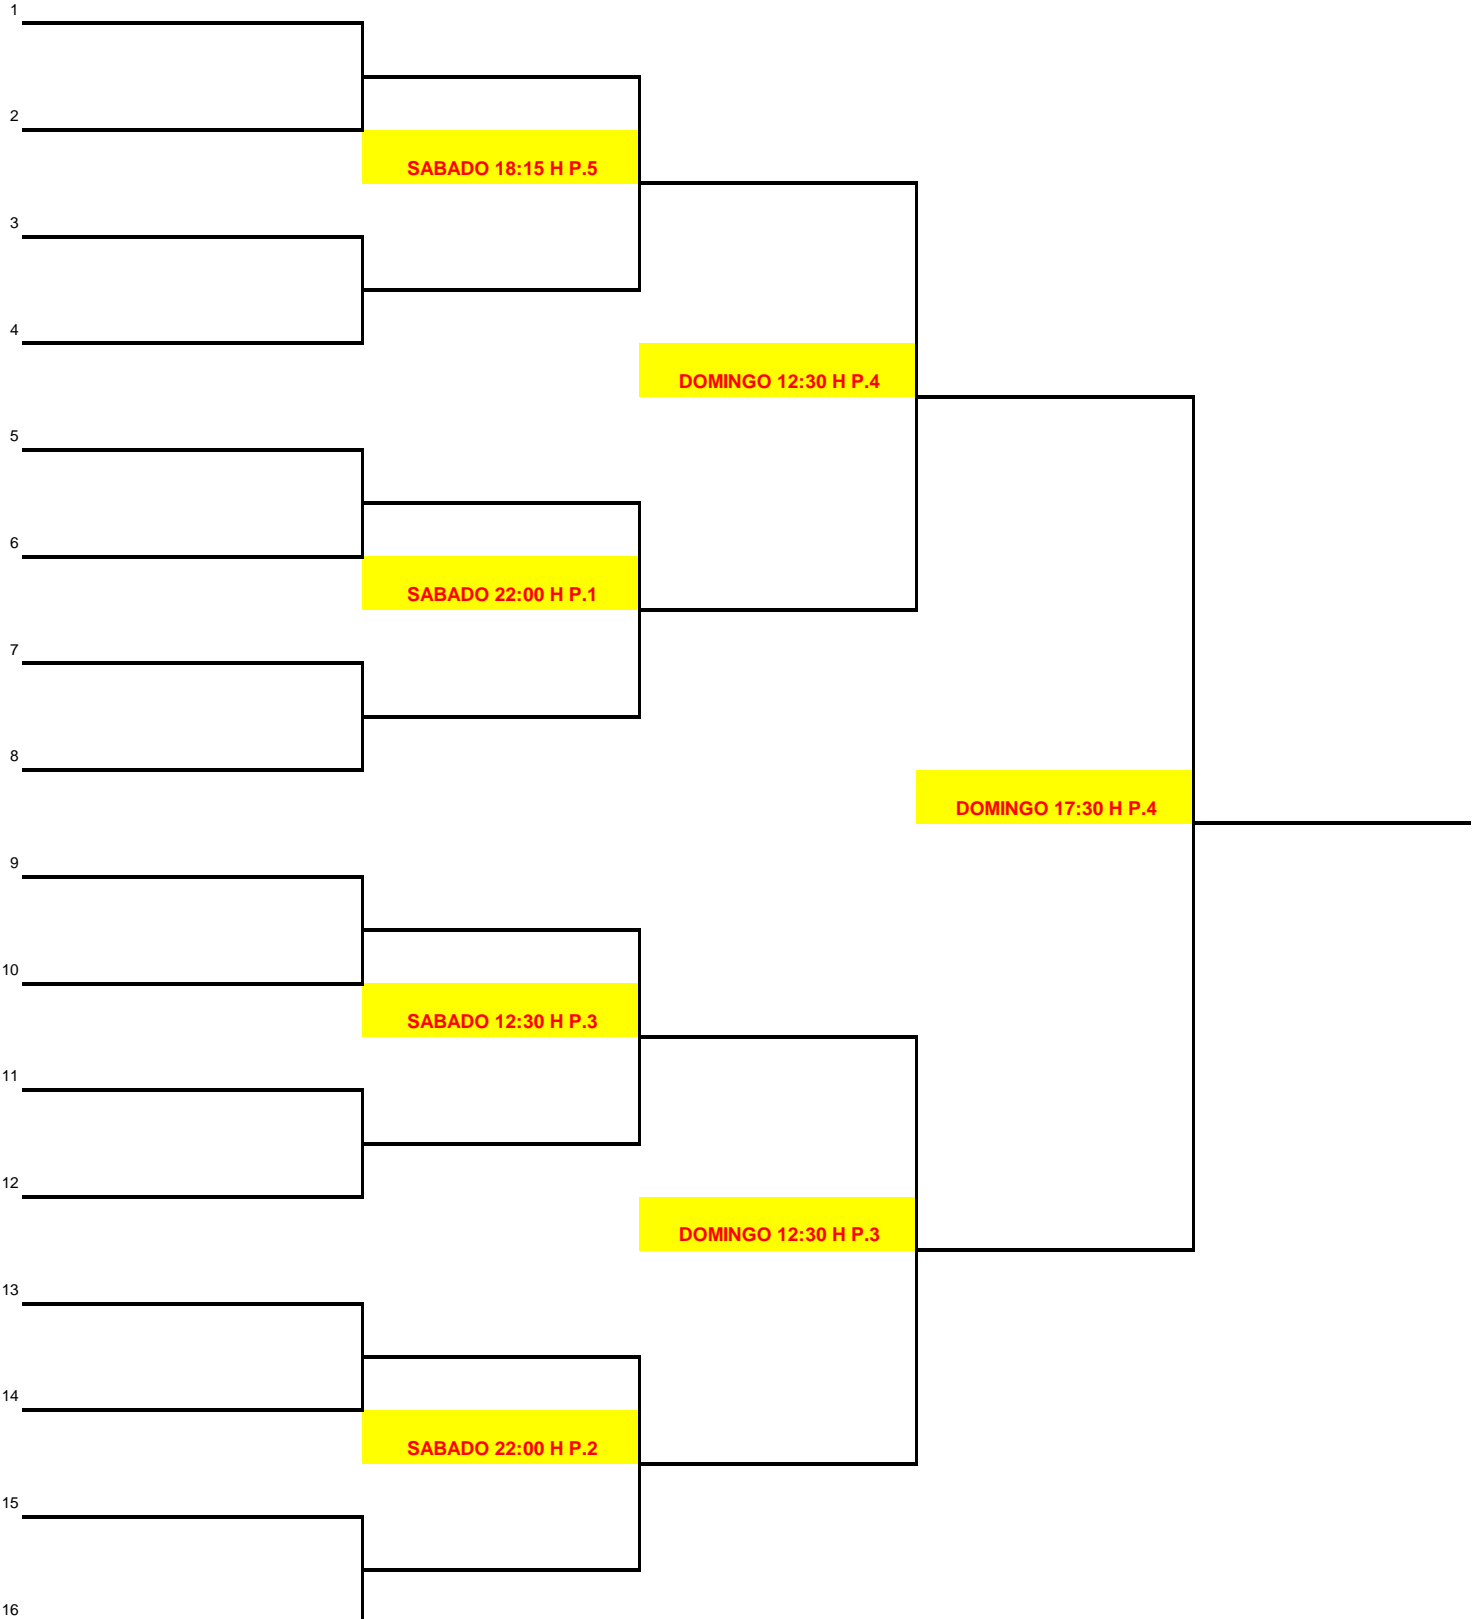

1 J. CASTEJON - CARLOS JIMENEZ

SABADO 17:00 H P.4

2 TOMAS - RAMON

SABADO 22:00 H P.4

3 JOSE LUIS RGUEZ - DOMINGO

SABADO 11:30 H P.3

4 EVARISTO - TONI

DOMINGO 11:30 H P.5

13 PEDRO INGLES - JOSE RAMIREZ

SABADO 10:15 H P.1

14 BLAS - PEDRO

SABADO 20:45 H P.1

15 PACO ALBALADEJO - JAVI

SABADO 17:00 H P.5

16 JOSE JIMENEZ - A. RECHE

CATEGORÍA:

3º FEM

**CLUB DE TENIS
TORRE PACHECO**

III MEMORIAL SALVADOR RUBIO

CATEGORÍA:

5° FEM

**CLUB DE TENIS
TORRE PACHECO**

II MEMORIAL SALVADOR RUBIO

**CLUB DE TENIS
TORRE PACHECO**

CONSOLAC. 3º MASC.

**CLUB DE TENIS
TORRE PACHECO**

CONSOLAC. 4º MASC.

**CLUB DE TENIS
TORRE PACHECO**

CONSOLAC. 3º FEM.

**CLUB DE TENIS
TORRE PACHECO**

CONSOLAC. 5º FEM.