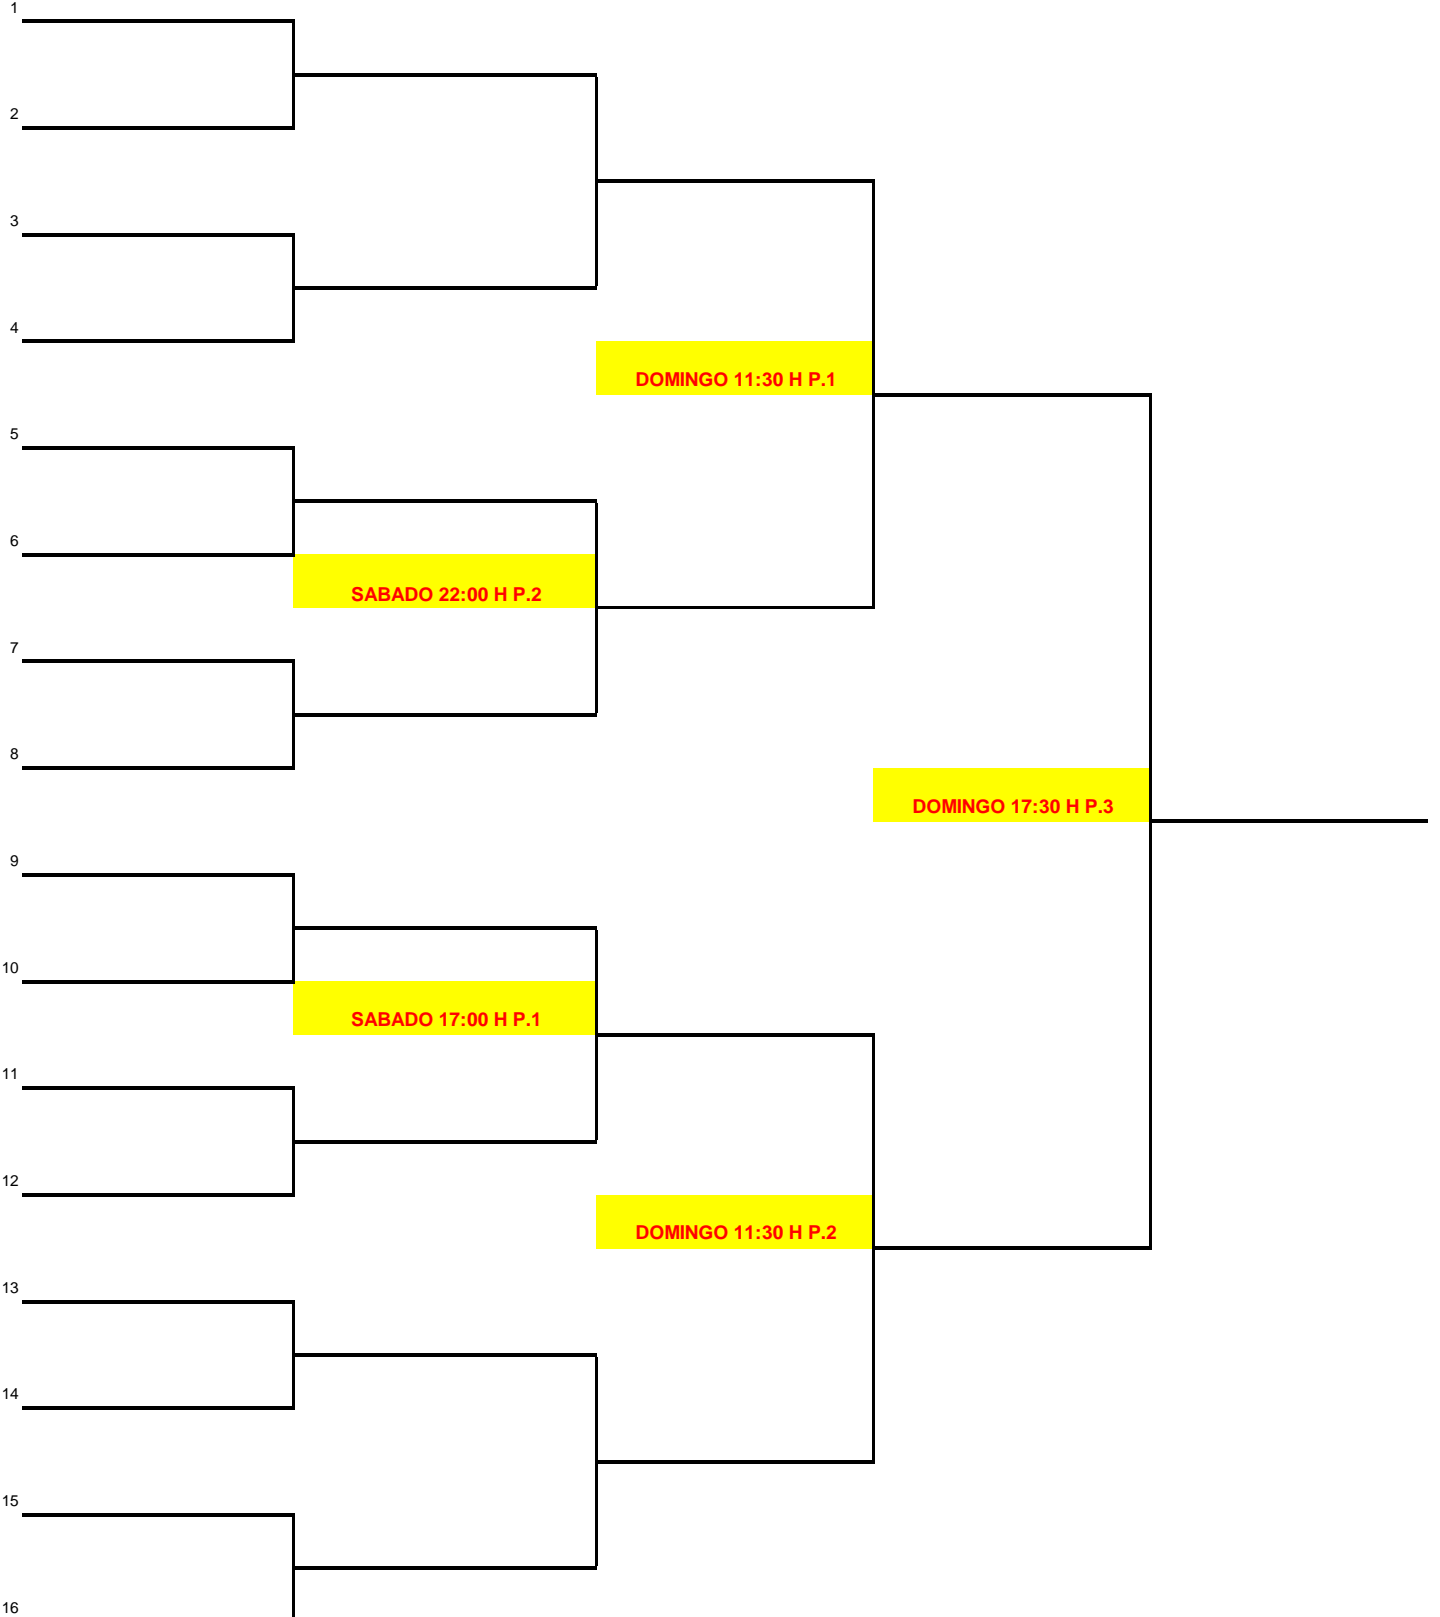

5 J.C. ESCOTO - J.C. MARTINEZ

SABADO 19:30 H P.3

6 J. PIZARRO - SERGIO PEÑALVER

SABADO 22:00 H P.3

7 CARMEN GARCIA - SERGIO

SABADO 9:00 H P.3

8 QUICO CEGARRA - GUILLERMO

DOMINGO 18:30 H P.4

13 PEDRO INGLES - JOSE RAMIREZ

SABADO 10:15 H P.1

14 BLAS - PEDRO

SABADO 20:45 H P.1

15 PACO ALBALADEJO - JAVI

SABADO 17:00 H P.5

16 JOSE JIMENEZ - A. RECHE

CATEGORÍA:

3º FEM

**CLUB DE TENIS
TORRE PACHECO**

III MEMORIAL SALVADOR RUBIO

CATEGORÍA:

5° FEM

**CLUB DE TENIS
TORRE PACHECO**

II MEMORIAL SALVADOR RUBIO

**CLUB DE TENIS
TORRE PACHECO**

CONSOLAC. 3º MASC.

**CLUB DE TENIS
TORRE PACHECO**

CONSOLAC. 4º MASC.

**CLUB DE TENIS
TORRE PACHECO**

CONSOLAC. 3º FEM.

**CLUB DE TENIS
TORRE PACHECO**

CONSOLAC. 5º FEM.