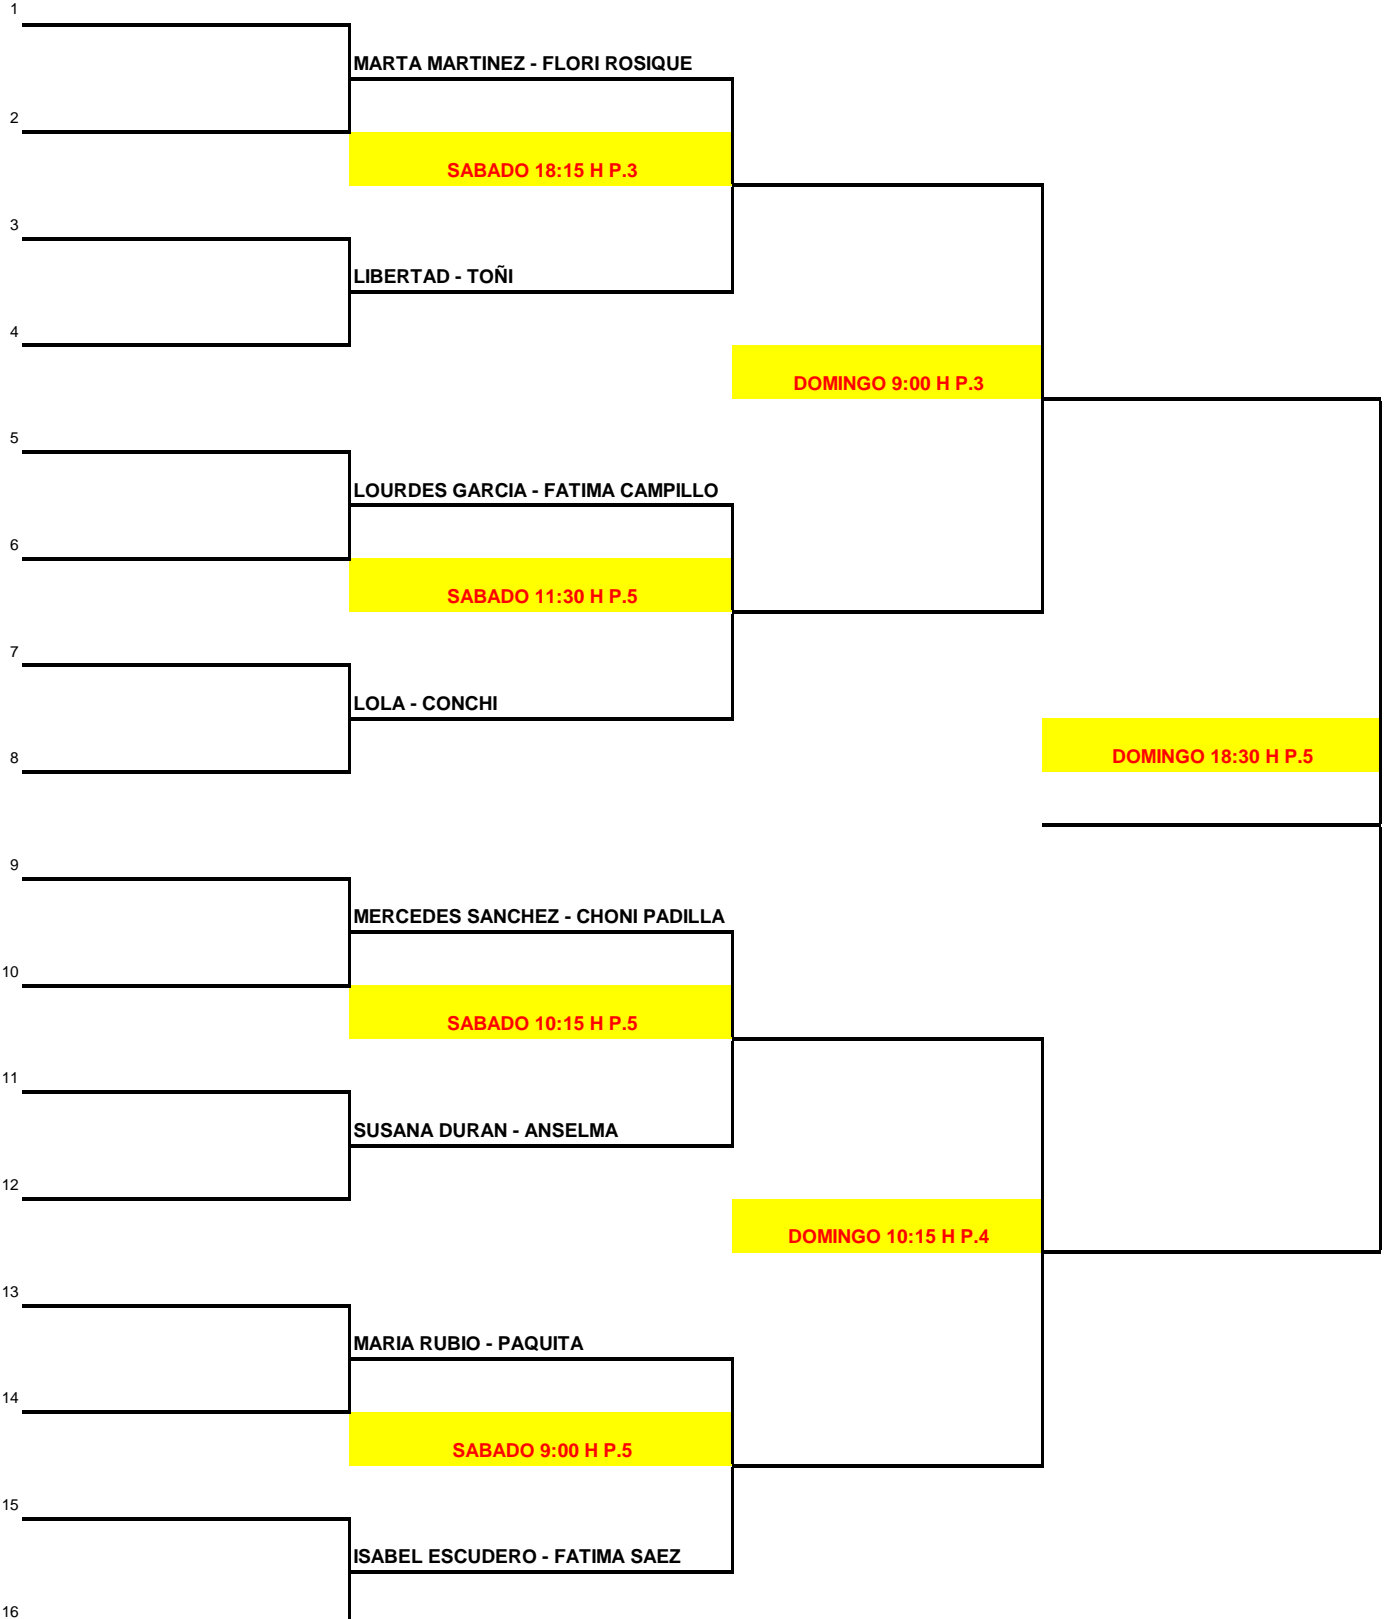

1 J. CASTEJON - CARLOS JIMENEZ

SABADO 17:00 H P.4

2 TOMAS - RAMON

SABADO 22:00 H P.4

3 JOSE LUIS RGUEZ - DOMINGO

SABADO 11:30 H P.3

4 EVARISTO - TONI

DOMINGO 11:30 H P.5

13 PEDRO INGLES - JOSE RAMIREZ

SABADO 10:15 H P.1

14 BLAS - PEDRO

SABADO 20:45 H P.1

15 PACO ALBALADEJO - JAVI

SABADO 17:00 H P.5

16 JOSE JIMENEZ - A. RECHE

CATEGORÍA:

3º FEM

**CLUB DE TENIS
TORRE PACHECO**

III MEMORIAL SALVADOR RUBIO

CATEGORÍA:

5° FEM

**CLUB DE TENIS
TORRE PACHECO**

II MEMORIAL SALVADOR RUBIO

**CLUB DE TENIS
TORRE PACHECO**