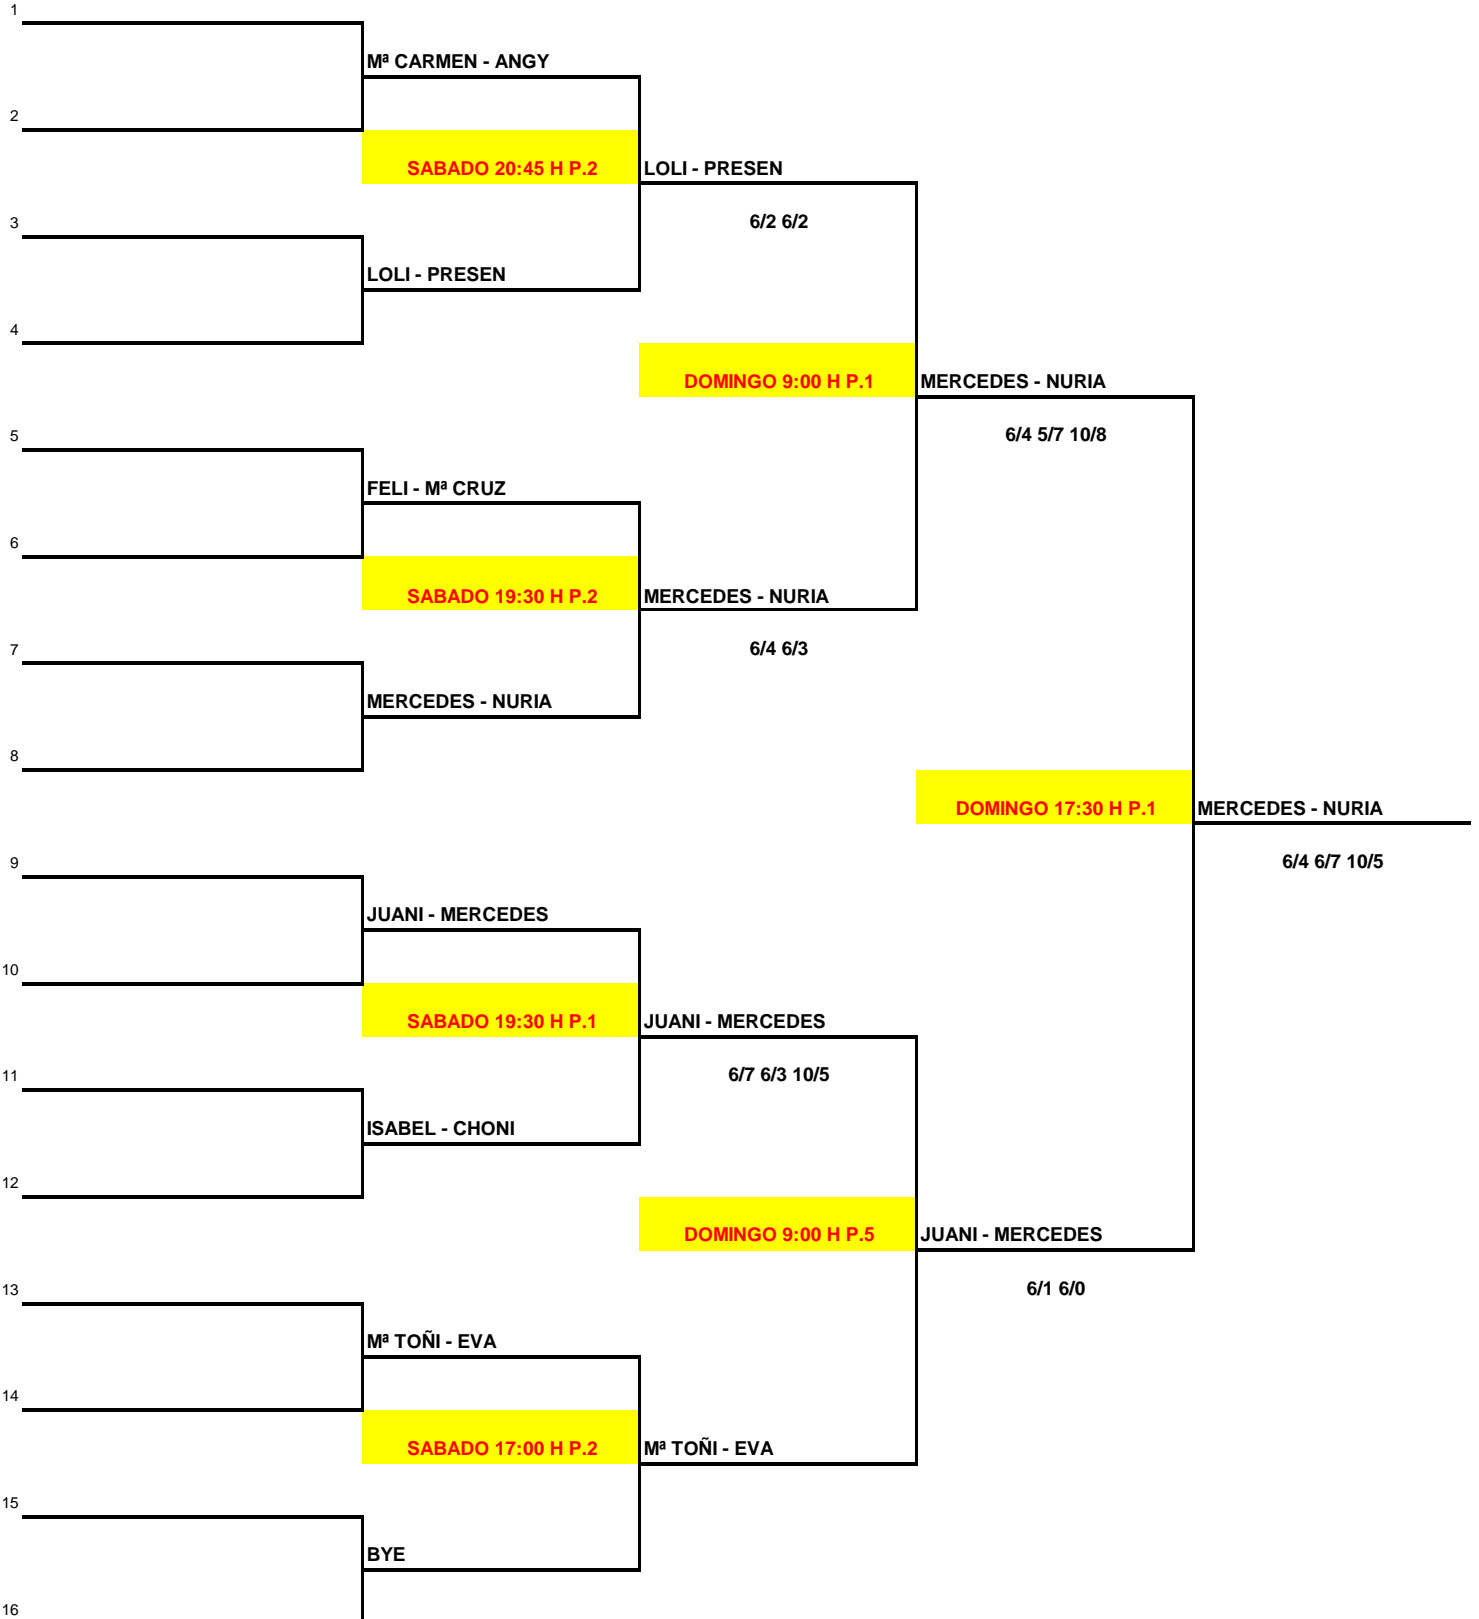

6/4 4/6 7/6

**SABADO 9:00 H P.2**

ANDI - MIGUEL ANGEL

10 ANDI QUESADA - MIGUEL ANGEL

6/2 3/6 10/8

**SABADO 22:00 H P.5**

ANDI - MIGUEL ANGEL

11 PACO RAMON - PACO ORTUÑO

**CLUB DE TENIS  
TORRE PACHECO**

**CONSOLAC. 3º FEM.**

**CLUB DE TENIS  
TORRE PACHECO**

**CONSOLAC. 4º FEM.**

**CLUB DE TENIS  
TORRE PACHECO**

**CONSOLAC. 5º FEM.**