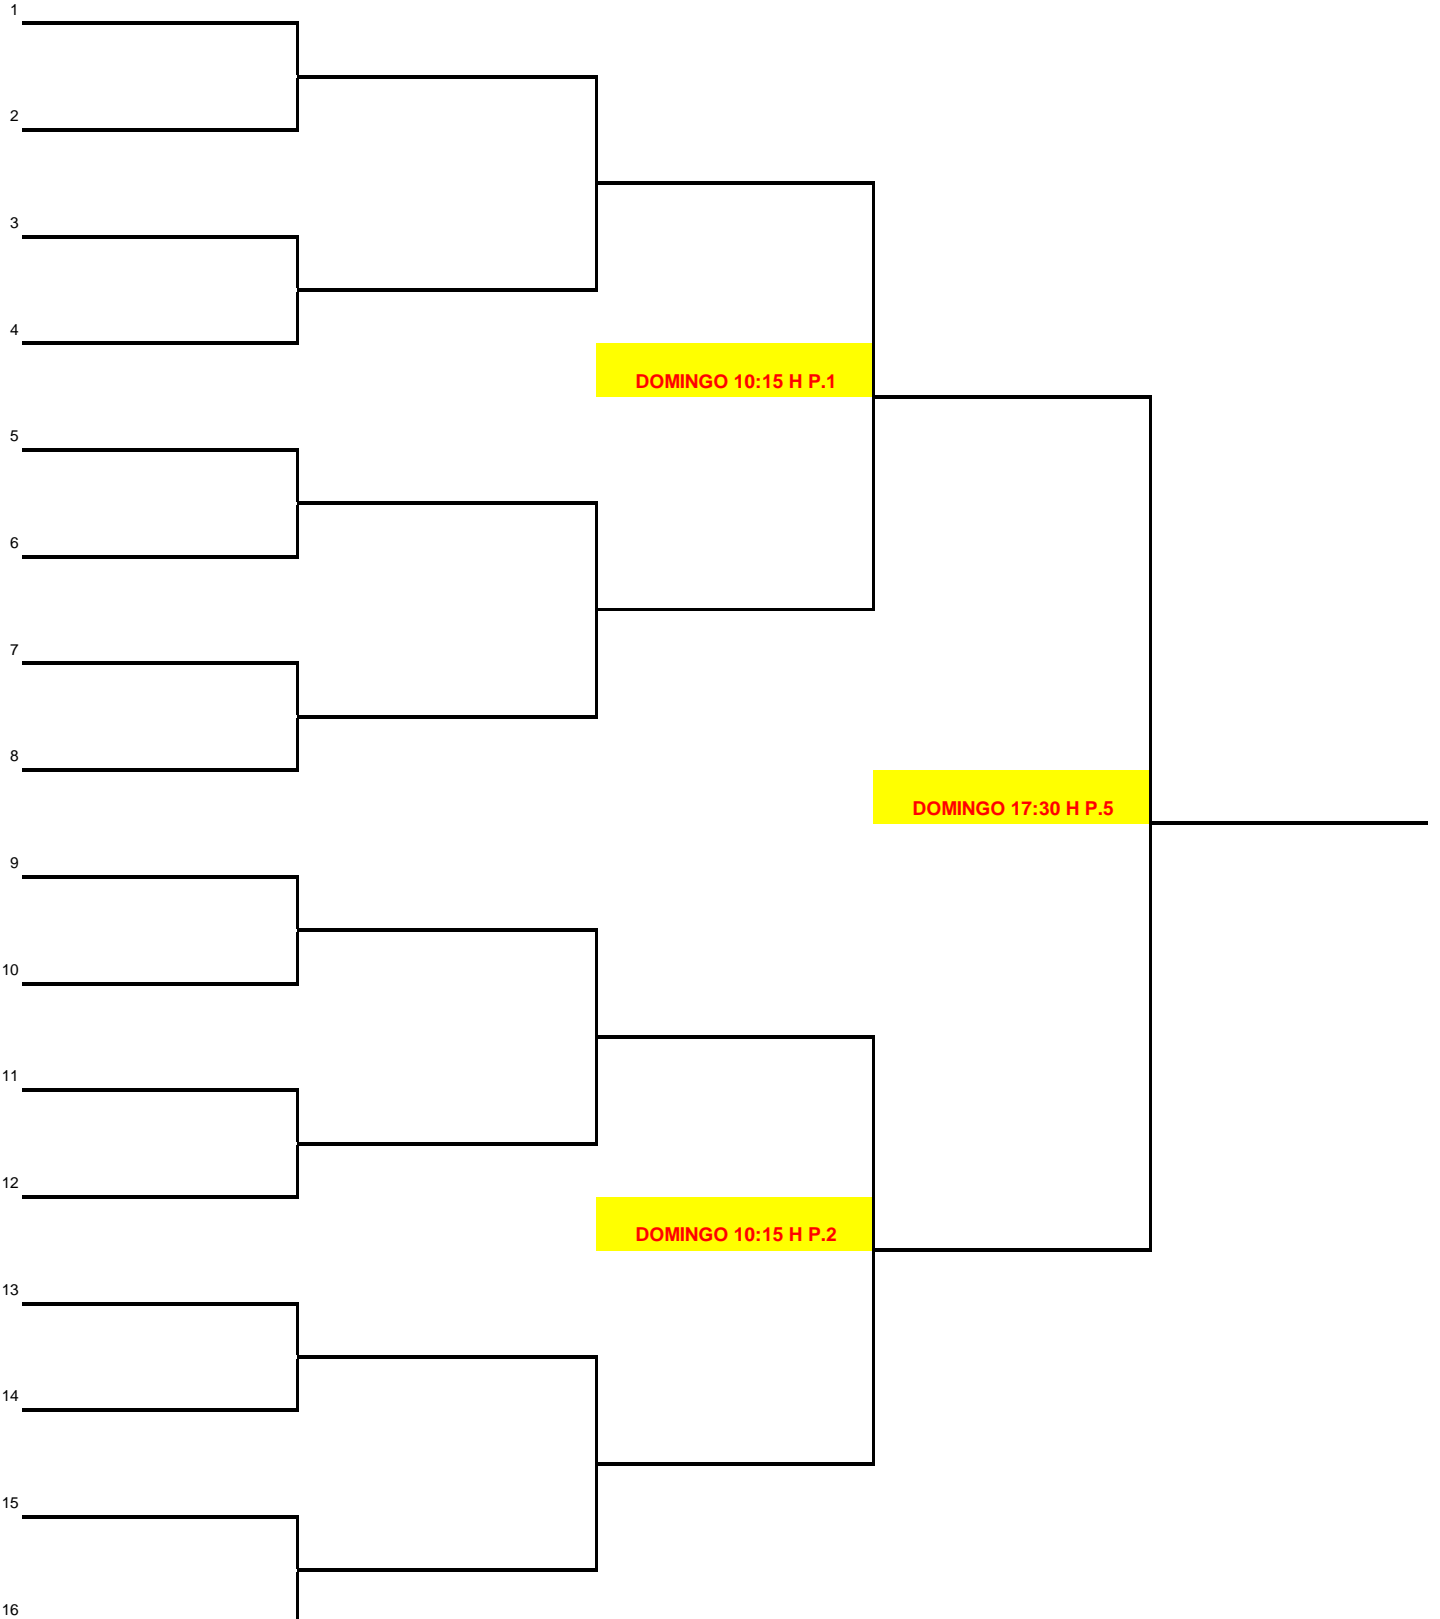

1 J. CASTEJON - CARLOS JIMENEZ

SABADO 17:00 H P.4

2 TOMAS - RAMON

SABADO 22:00 H P.4

3 JOSE LUIS RGUEZ - DOMINGO

SABADO 11:30 H P.3

4 EVARISTO - TONI

DOMINGO 11:30 H P.5

5 J.C. ESCOTO - J.C. MARTINEZ

SABADO 19:30 H P.3

6 J. PIZARRO - SERGIO PEÑALVER

SABADO 22:00 H P.3

7 CARMEN GARCIA - SERGIO

SABADO 9:00 H P.3

8 QUICO CEGARRA - GUILLERMO

DOMINGO 18:30 H P.4

3º FEM

**CLUB DE TENIS
TORRE PACHECO**

III MEMORIAL SALVADOR RUBIO

CATEGORÍA:

5° FEM

**CLUB DE TENIS
TORRE PACHECO**

II MEMORIAL SALVADOR RUBIO

**CLUB DE TENIS
TORRE PACHECO**

CONSOLAC. 3º MASC.

**CLUB DE TENIS
TORRE PACHECO**

CONSOLAC. 4º MASC.

**CLUB DE TENIS
TORRE PACHECO**

CONSOLAC. 3º FEM.

**CLUB DE TENIS
TORRE PACHECO**

CONSOLAC. 5º FEM.