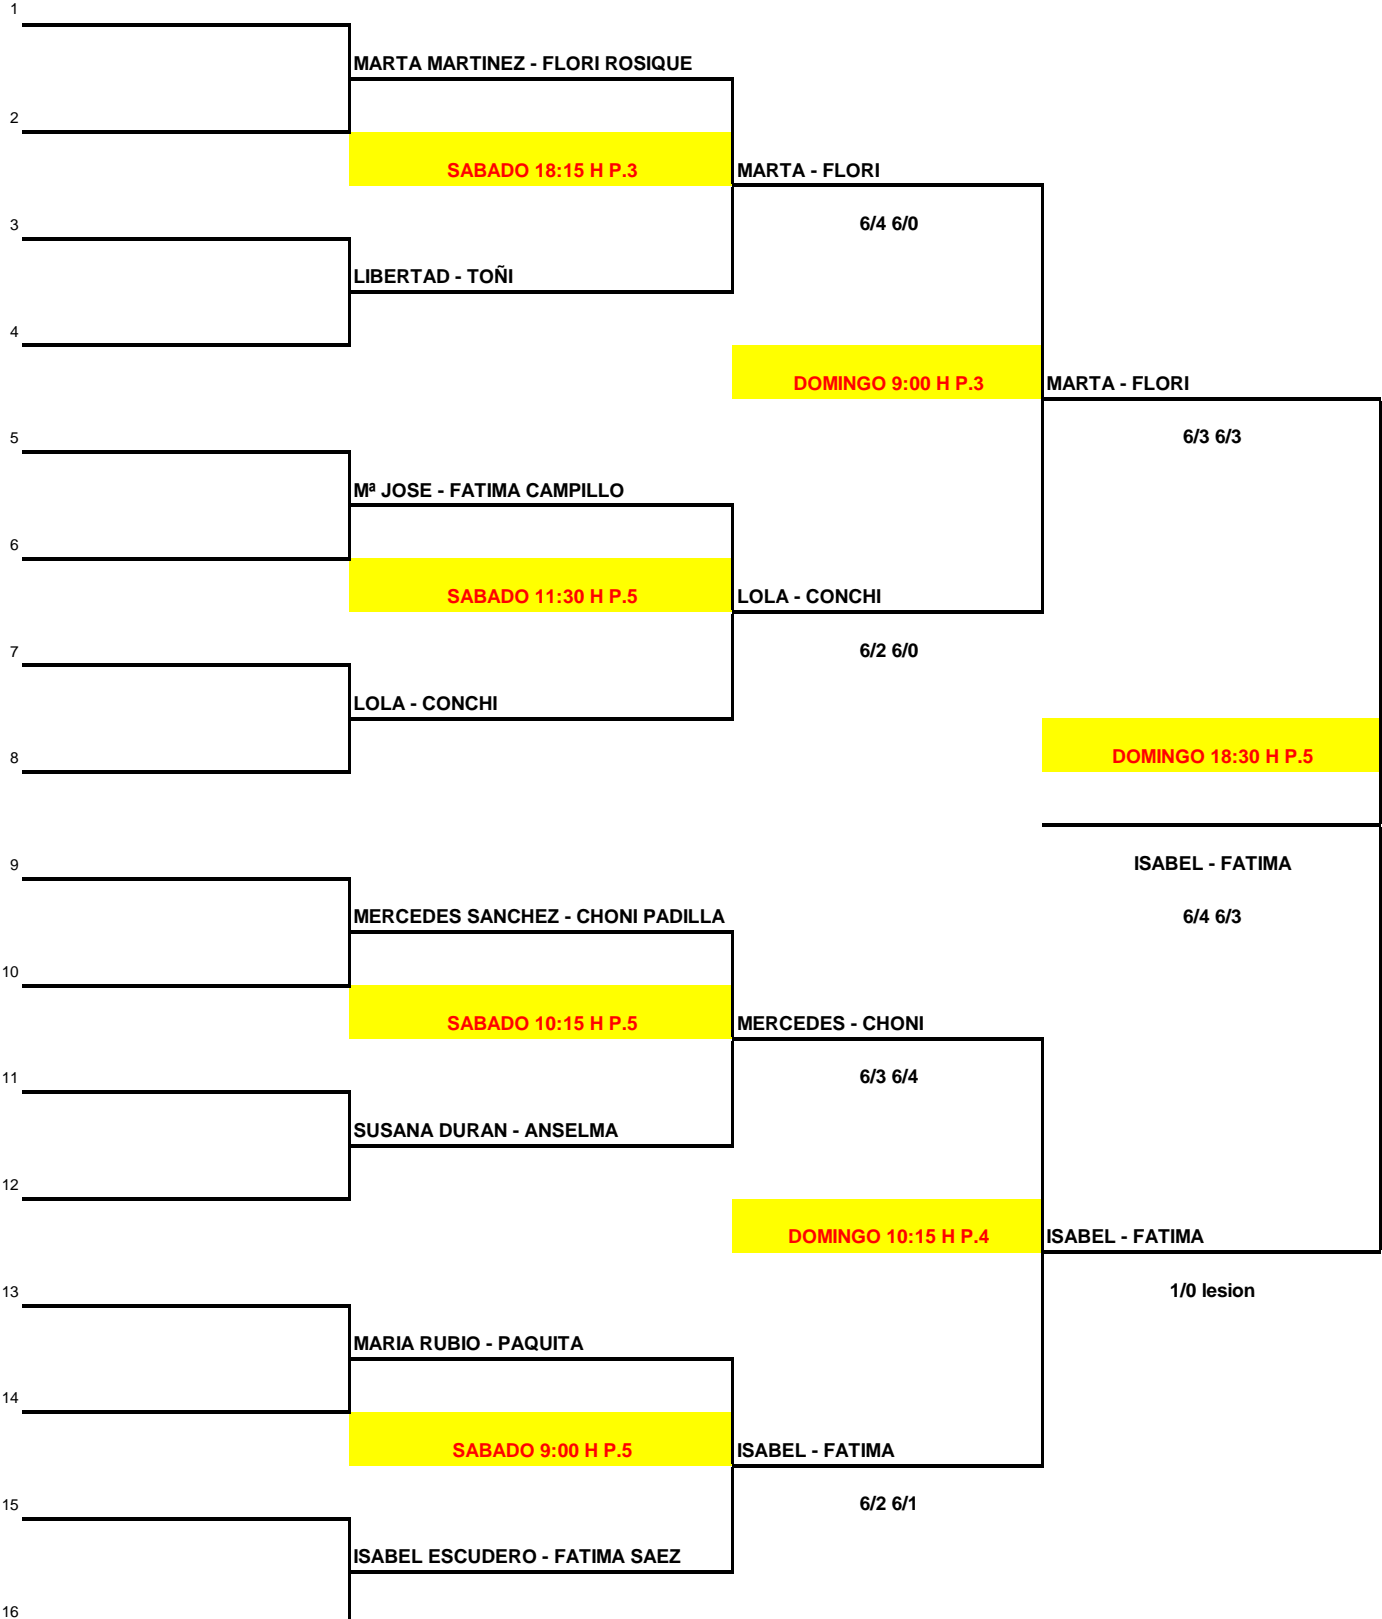

CATEGORÍA:

3º FEM

**CLUB DE TENIS
TORRE PACHECO**

III MEMORIAL SALVADOR RUBIO

CATEGORÍA:

4º FEM

**CLUB DE TENIS
TORRE PACHECO**

III MEMORIAL SALVADOR RUBIO

1	CECILIA - BELEN SANCHEZ	CECILIA - BELEN		
	VIERNES 21:15 H P.3			
2	Mª CARMEN PARDO - ANGY	6/3 6/3		
		SABADO 20:45 H P.3 H P.3	SARA - NEREA	
3	LOLI OLMOS - PRESEN	6/4 7/6		
	VIERNES 20:00 H P.3	SARA - NEREA		
4	SARA GARCIA - NEREA GARCIA	6/4 6/7 10/5		
			DOMINGO 9:00 H P.4	MARINA - YOLANDA
5	FELI SALINAS - Mª CRUZ	6/1 6/4		
	VIERNES 21:15 H P.4	SOLE - ROSARIO		
6	SOLE GARRE - ROSARIO	6/3 0/6 10/7		
		SABADO 20:45 H P.4	MARINA - YOLANDA	
7	MERCEDES - NURIA GALINDO	6/1 6/2		
	VIERNES 19:00 H P.3	MARINA - YOLANDA		
8	MARINA RAMON - YOLANDA	6/2 4/6 10/7		
			DOMINGO 18:30 H P.1	
				MARINA - YOLANDA
9	JUANI JAEN - MERCEDES GARCIA	6/3 3/6 6/4		
	VIERNES 21:30 H P.5	ANA - GLORIA		
10	ANA - GLORIA	6/2 3/6 10/6		
		SABADO 19:30 H P.4	BARBARA - ANTONIA	
11	BARBARA - ANTONIA OLMO	6/1 7/5		
	VIERNES 20:00 H P.5	BARBARA - ANTONIA		
12	ISABEL SANCHEZ - CHONI	6/2 6/3		
			DOMINGO 10:15 H P.5	CARI - Mª JOSE
13	MAVI SANCHEZ - ENCARNA ARCE	6/2 6/2		
	VIERNES 20:00 H P.4	MAVI - ENCARNA		
14	Mª TOÑI ESCRIBANO - EVA	6/3 6/0		
		SABADO 11:30 H P.1	CARI - Mª JOSE	
15		6/2 6/1		
		CARI GARCIA - Mª JOSE LOPEZ		
16