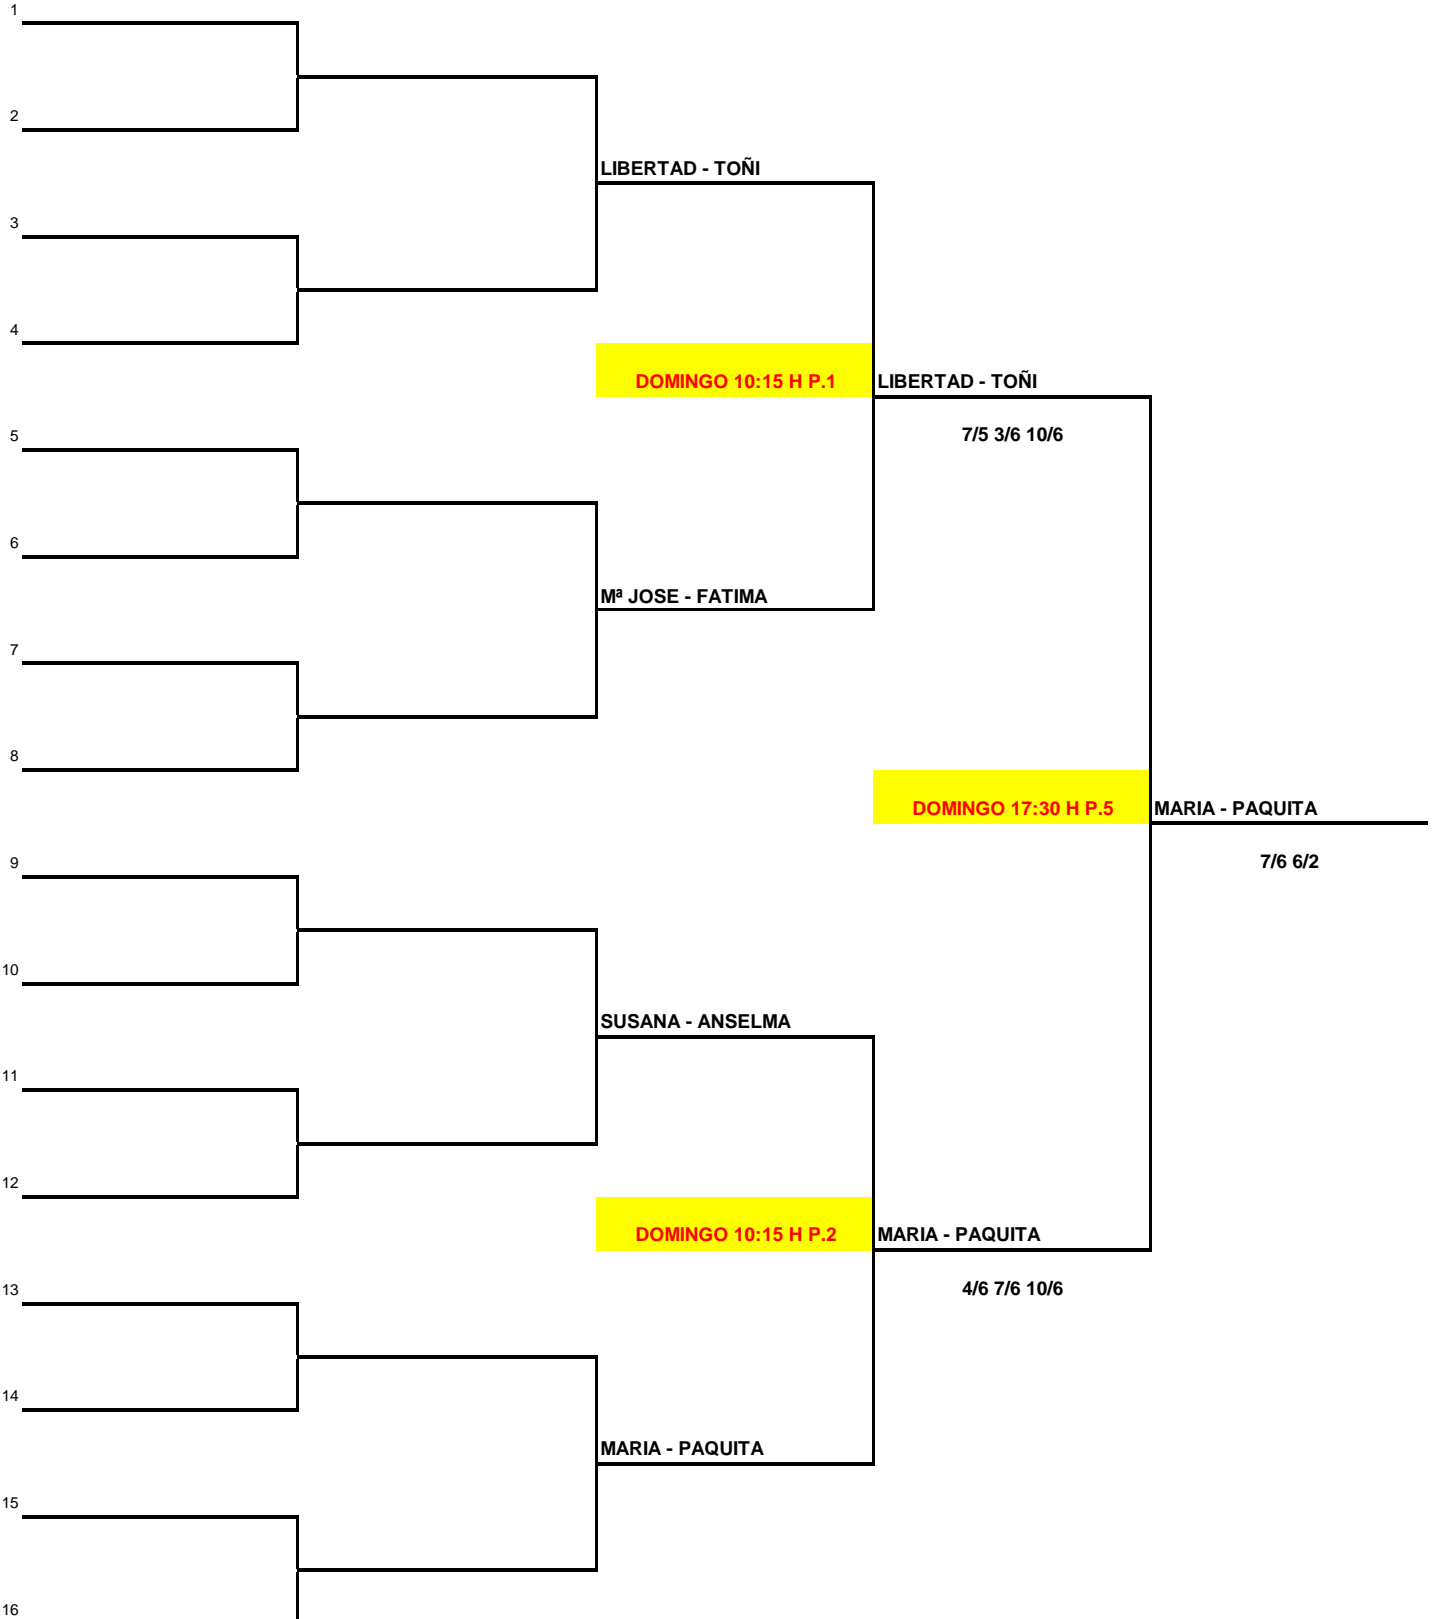

CLUB DE TENIS TORRE PACHECO

CONSOLAC. 4º MASC.

1	TOMAS - RAMON		
2	SABADO 18:15 H P.5	EVARISTO - TONI	
3	EVARISTO - TONI	6/4 6/4	
4		DOMINGO 12:30 H P.4	CARMEN - SERGIO
5	JOSE CARLOS - DAVID		6/2 6/4
6	SABADO 22:00 H P.1	CARMEN - SERGIO	
7	CARMEN - SERGIO	6/1 6/1	
8			DOMINGO 17:30 H P.4
9	QUINO - ALEX		CARMEN - SERGIO
10	SABADO 12:30 H P.3	P. RAMON - P. ORTUÑO	6/4 6/4
11	P. RAMON - P. ORTUÑO	6/3 6/2	
12		DOMINGO 12:30 H P.3	P. RAMON - P. ORTUÑO
13	P. INGLES - JOSE		6/4 4/6 10/6
14	SABADO 22:00 H P.2	PACO - JAVI	
15	PACO - JAVI	6/2 6/2	
16			

**CLUB DE TENIS
TORRE PACHECO**

CONSOLAC. 3º FEM.