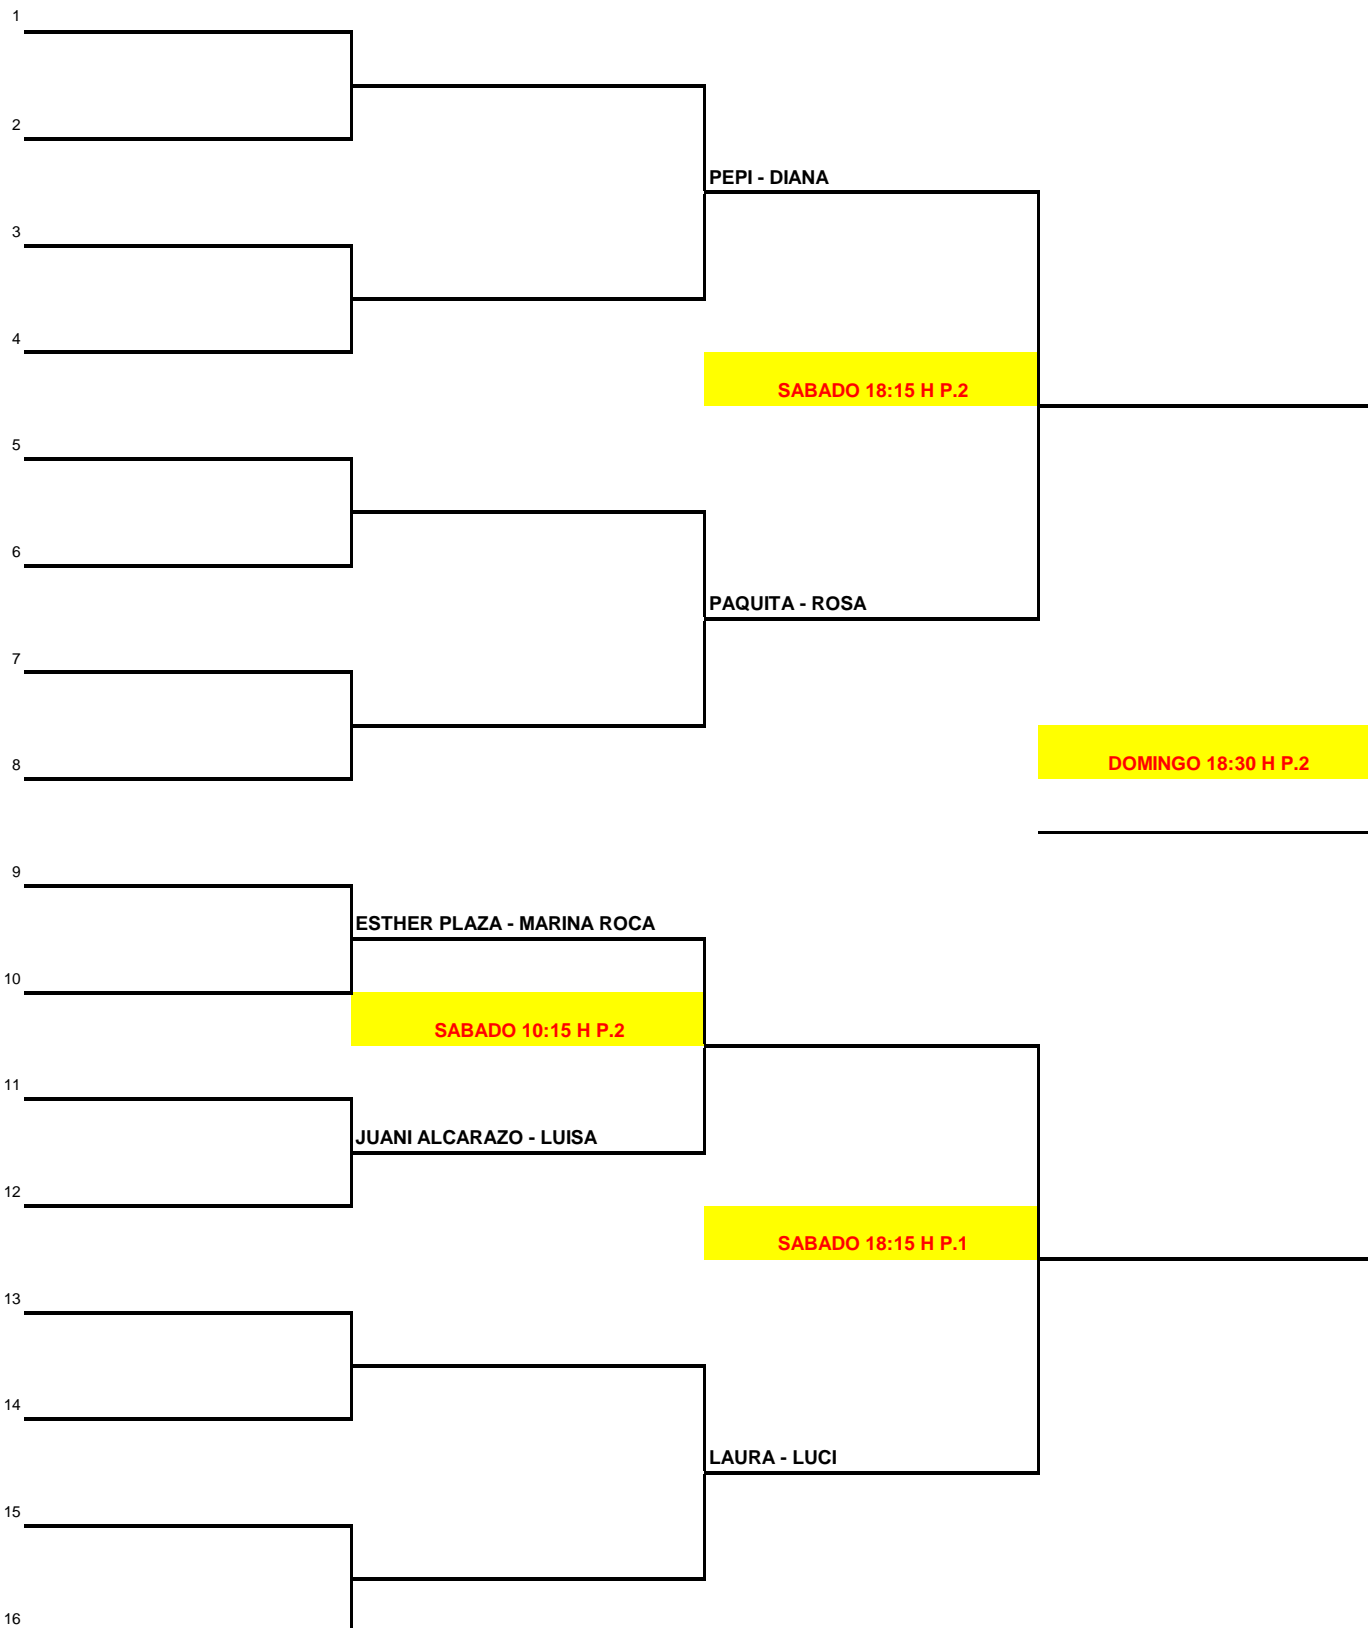

1 J. CASTEJON - CARLOS JIMENEZ

SABADO 17:00 H P.4

2 TOMAS - RAMON

SABADO 22:00 H P.4

3 JOSE LUIS RGUEZ - DOMINGO

SABADO 11:30 H P.3

4 EVARISTO - TONI

DOMINGO 11:30 H P.5

13 PEDRO INGLES - JOSE RAMIREZ

SABADO 10:15 H P.1

14 BLAS - PEDRO

SABADO 20:45 H P.1

15 PACO ALBALADEJO - JAVI

SABADO 17:00 H P.5

16 JOSE JIMENEZ - A. RECHE

CATEGORÍA:

3º FEM

**CLUB DE TENIS
TORRE PACHECO**

III MEMORIAL SALVADOR RUBIO

CATEGORÍA:

5° FEM

**CLUB DE TENIS
TORRE PACHECO**

II MEMORIAL SALVADOR RUBIO

**CLUB DE TENIS
TORRE PACHECO**

CONSOLAC. 3º MASC.

**CLUB DE TENIS
TORRE PACHECO**

CONSOLAC. 4º MASC.

**CLUB DE TENIS
TORRE PACHECO**

CONSOLAC. 3º FEM.

**CLUB DE TENIS
TORRE PACHECO**

CONSOLAC. 5º FEM.