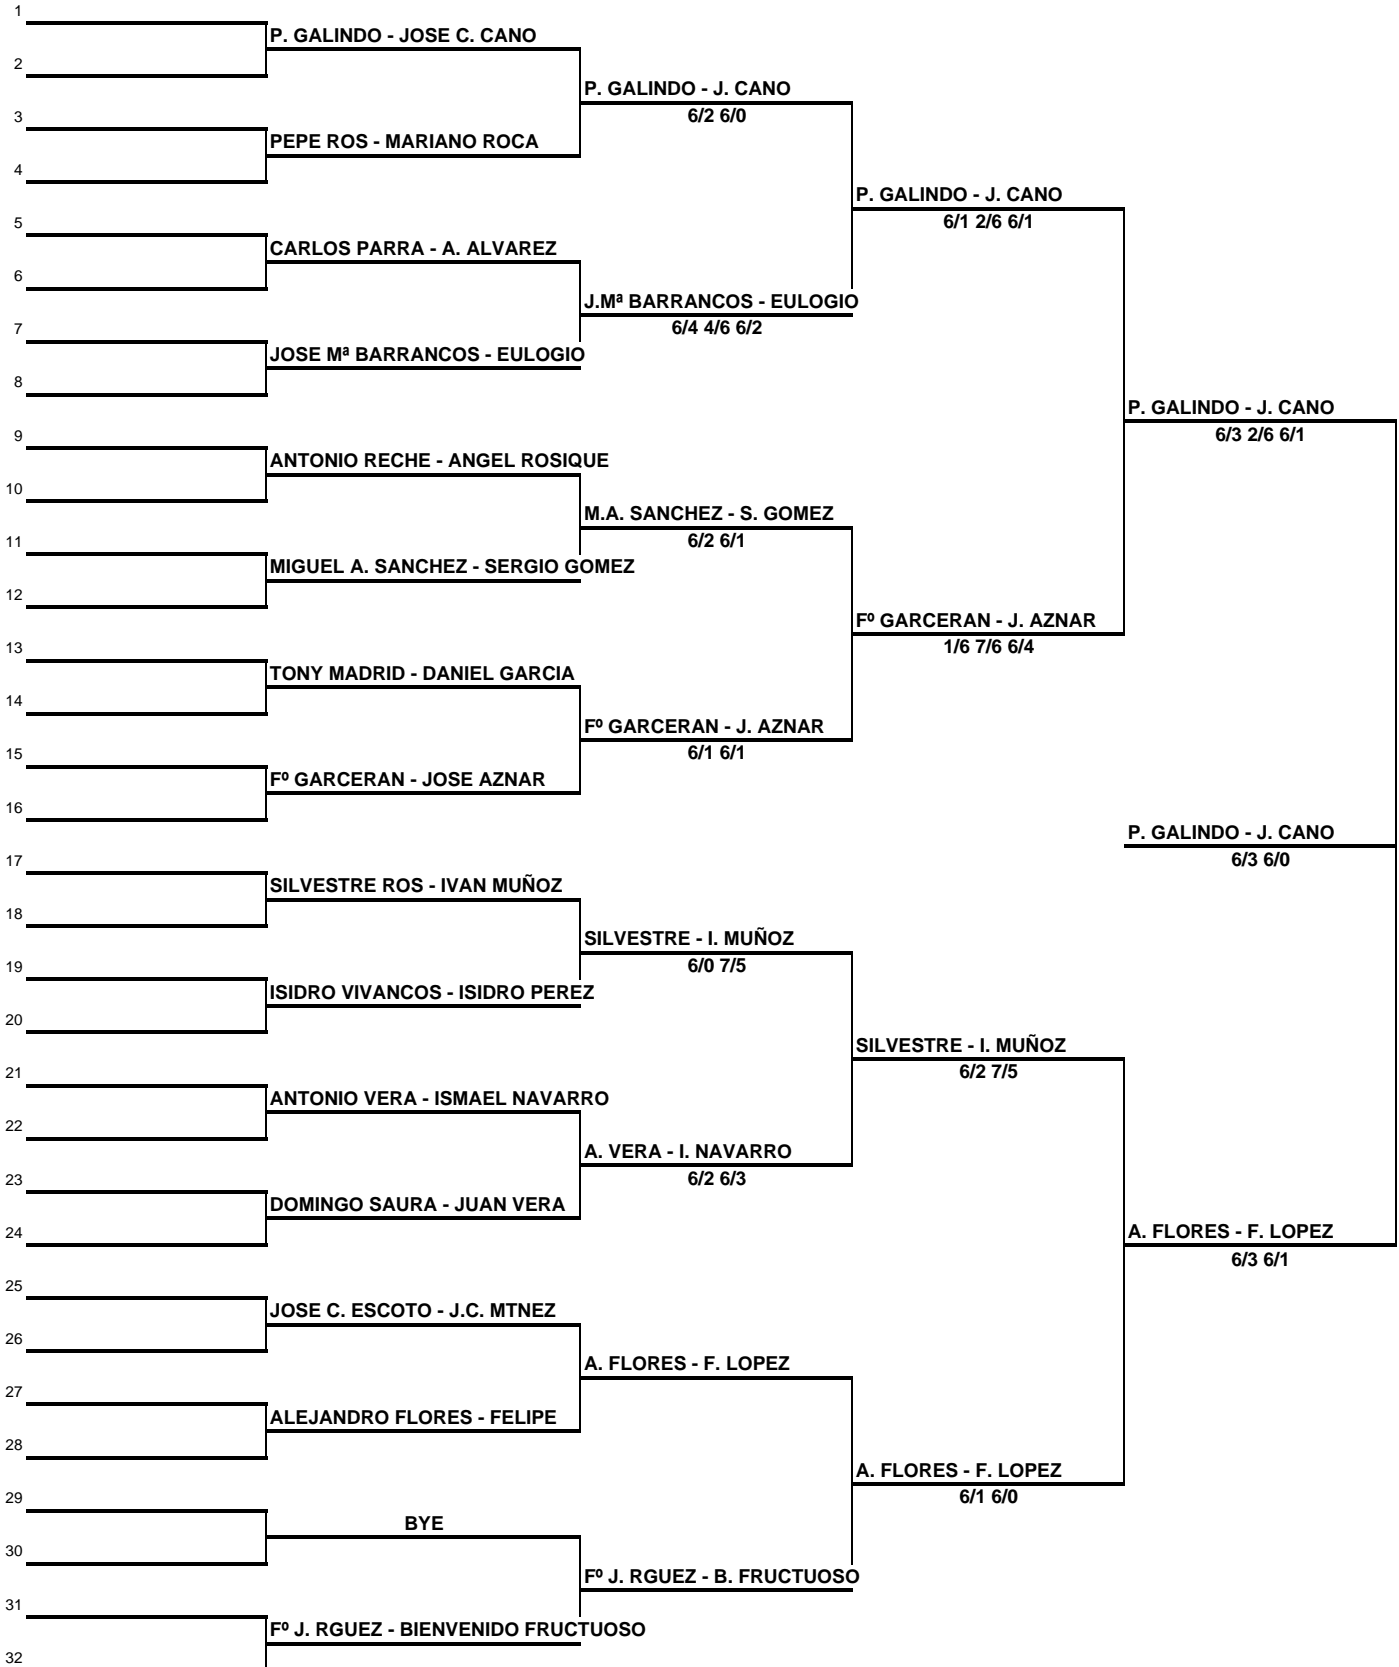

CATEGORÍA:

3º masculino

**CLUB DE TENIS
TORRE PACHECO**

V OPEN DE PADEL