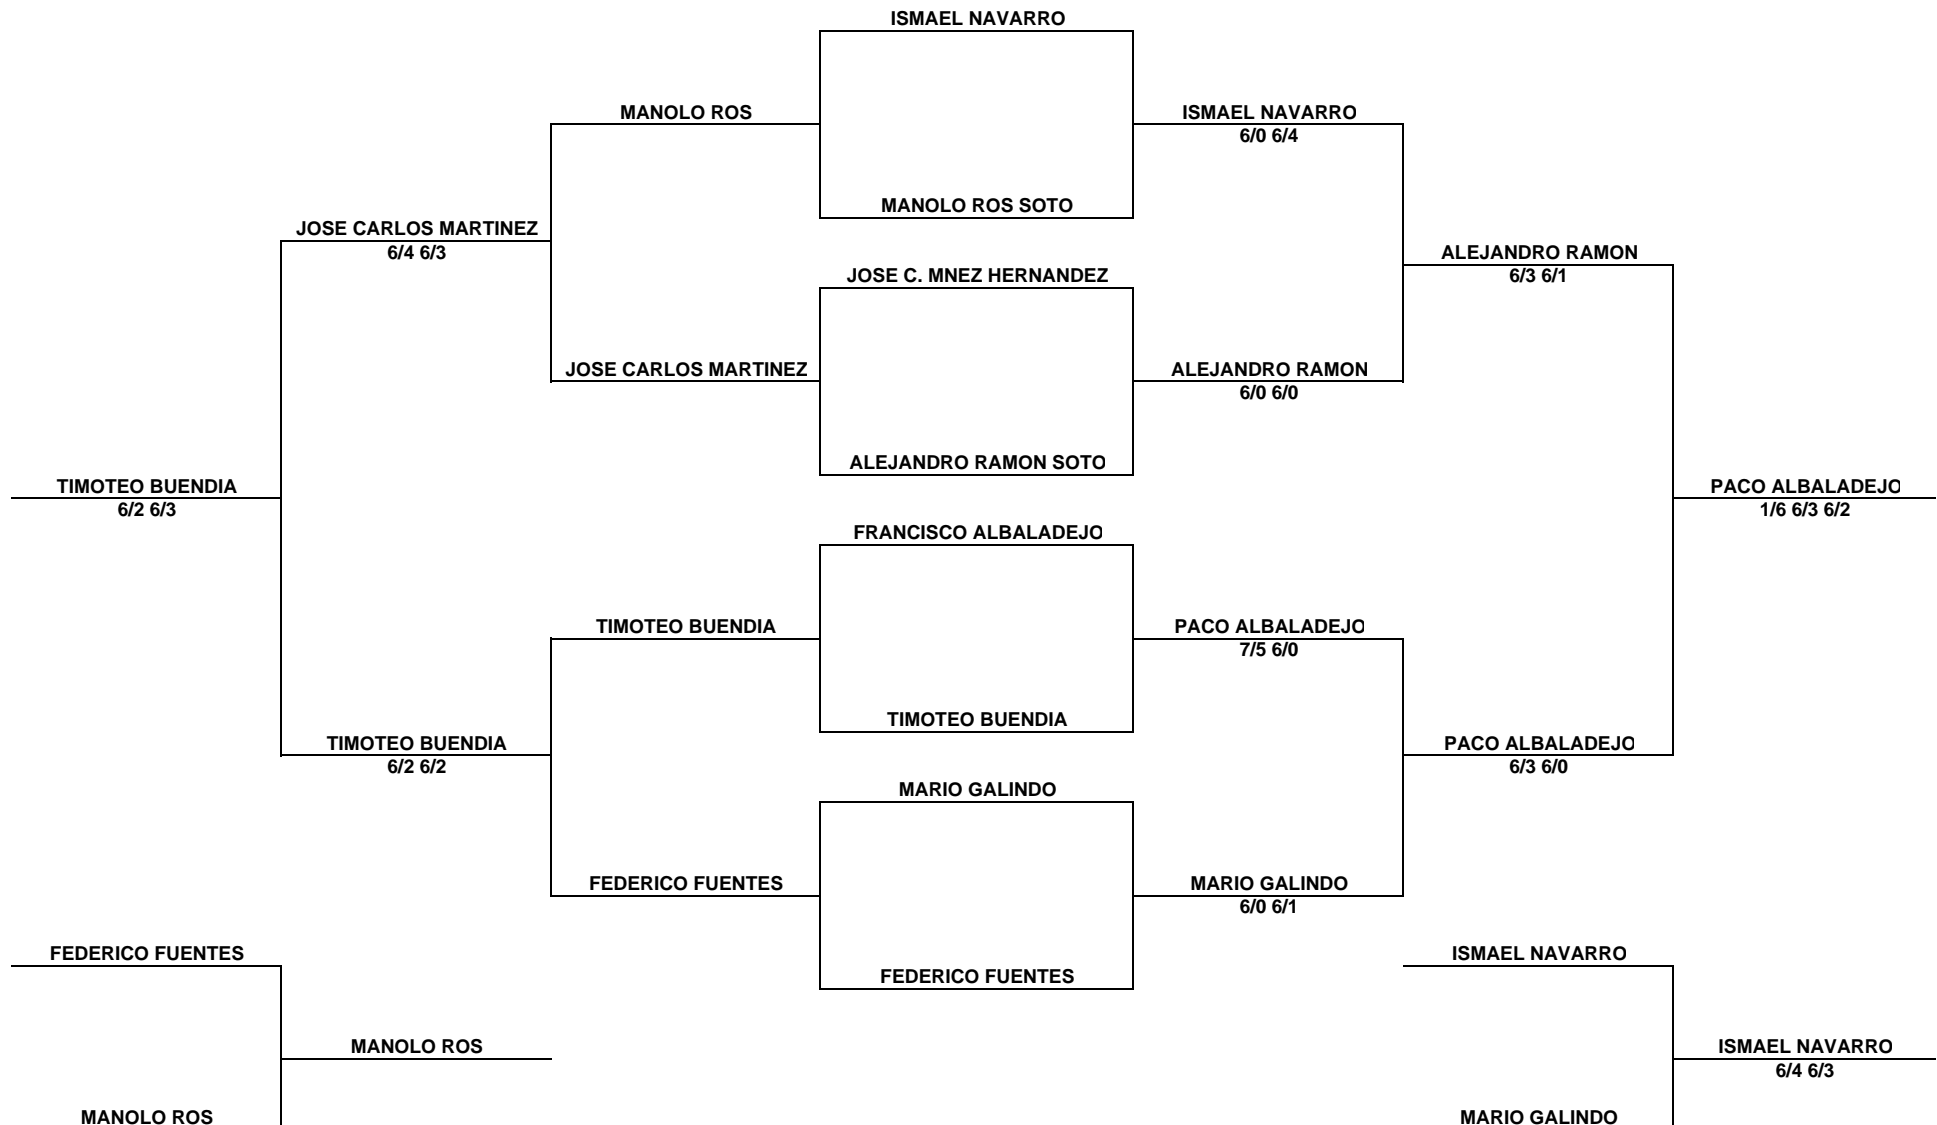

GRUPO 1

CLUB DE TENIS TORRE PACHECO

TORNEO SOCIAL TENIS 2012

GRUPO 2

CLUB DE TENIS TORRE PACHECO

TORNEO SOCIAL TENIS 2012

GRUPO 3

CLUB DE TENIS TORRE PACHECO

TORNEO SOCIAL TENIS 2012

GRUPO 4

CLUB DE TENIS TORRE PACHECO

TORNEO SOCIAL TENIS 2012