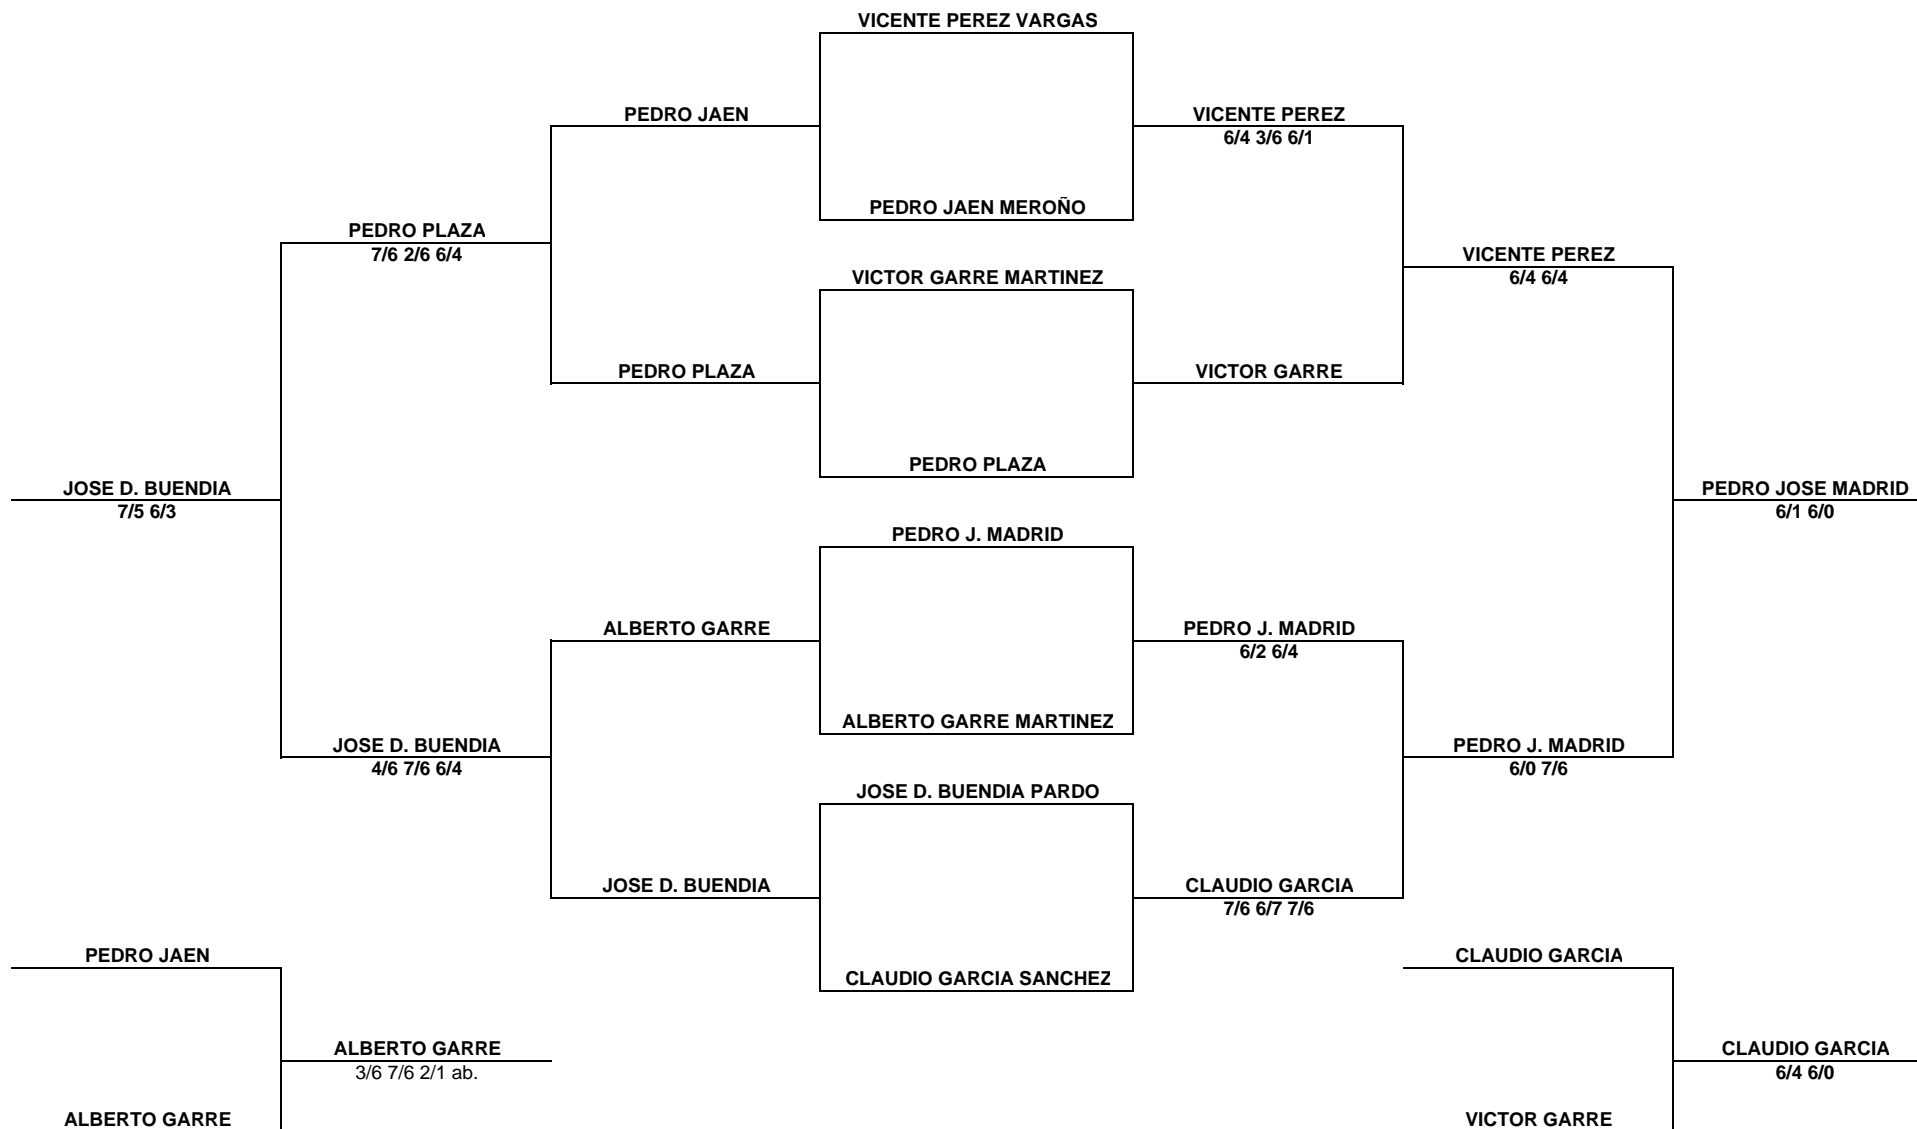

GRUPO 1

CLUB DE TENIS TORRE PACHECO

TORNEO SOCIAL TENIS 2012

GRUPO 2

CLUB DE TENIS TORRE PACHECO

TORNEO SOCIAL TENIS 2012

GRUPO 3

CLUB DE TENIS TORRE PACHECO

TORNEO SOCIAL TENIS 2012

GRUPO 4

CLUB DE TENIS TORRE PACHECO

TORNEO SOCIAL TENIS 2012